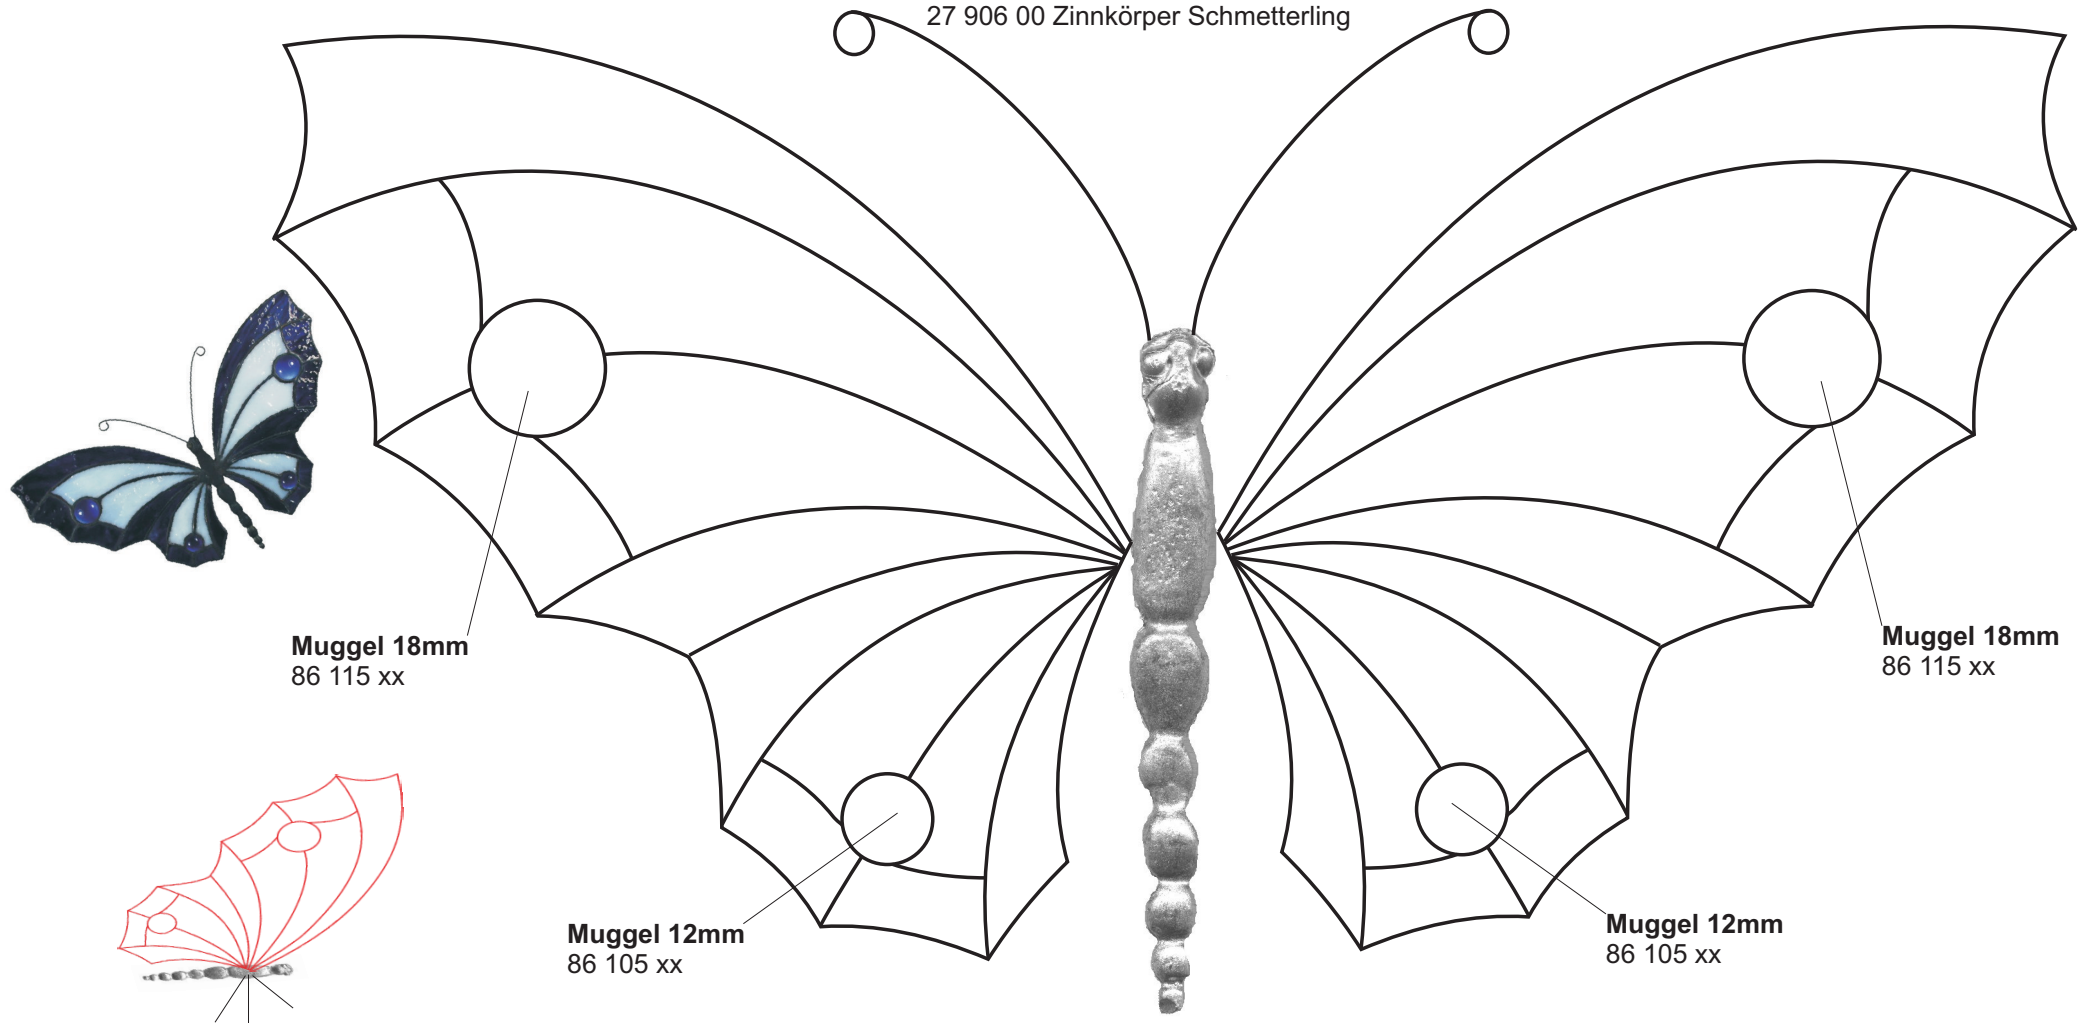

Schnittmuster / Pattern
Flügel- Spannweite 23 cm

27 906 00 Zinnkörper Schmetterling

Muggel 18mm
86 115 xx

Muggel 18mm
86 115 xx

Muggel 12mm
86 105 xx

Muggel 12mm
86 105 xx

Sitzend mit angewinkelten Flügeln