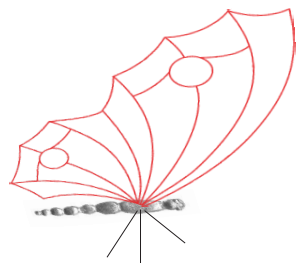

Schnittmuster / Pattern
Flügel- Spannweite 23 cm

27 906 00 Zinnkörper Schmetterling

Muggel 18mm
86 115 xx

Muggel 18mm
86 115 xx

Muggel 12mm
86 105 xx

Muggel 12mm
86 105 xx

Sitzend mit angewinkelten Flügeln