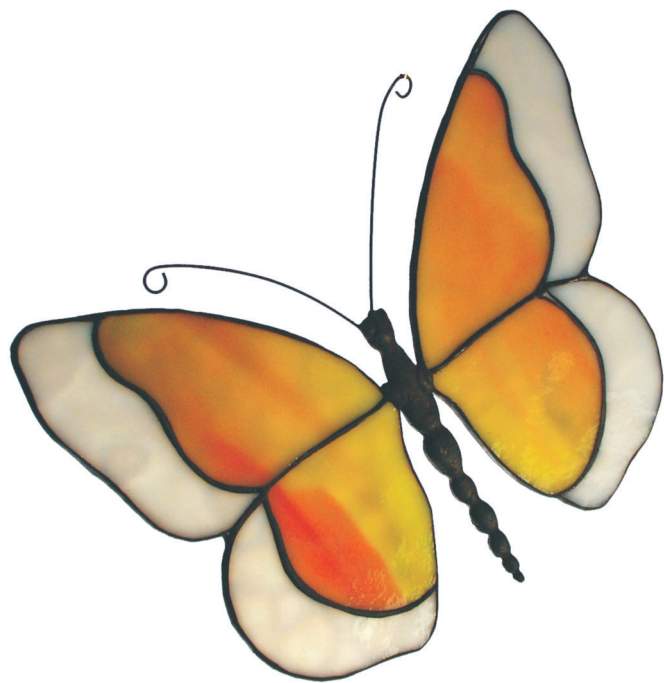

Schnittmuster / Pattern  
Flügel- Spannweite 17 cm

27 906 00 Zinnkörper Schmetterling