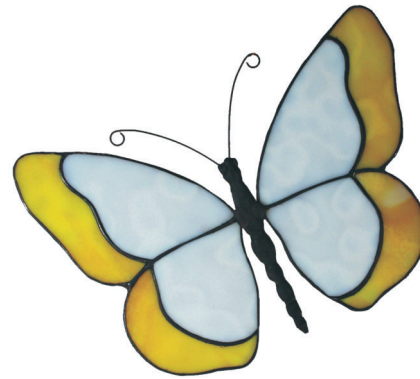

Schnittmuster / Pattern
Flügel- Spannweite 17 cm

27 906 00 Zinnkörper Schmetterling