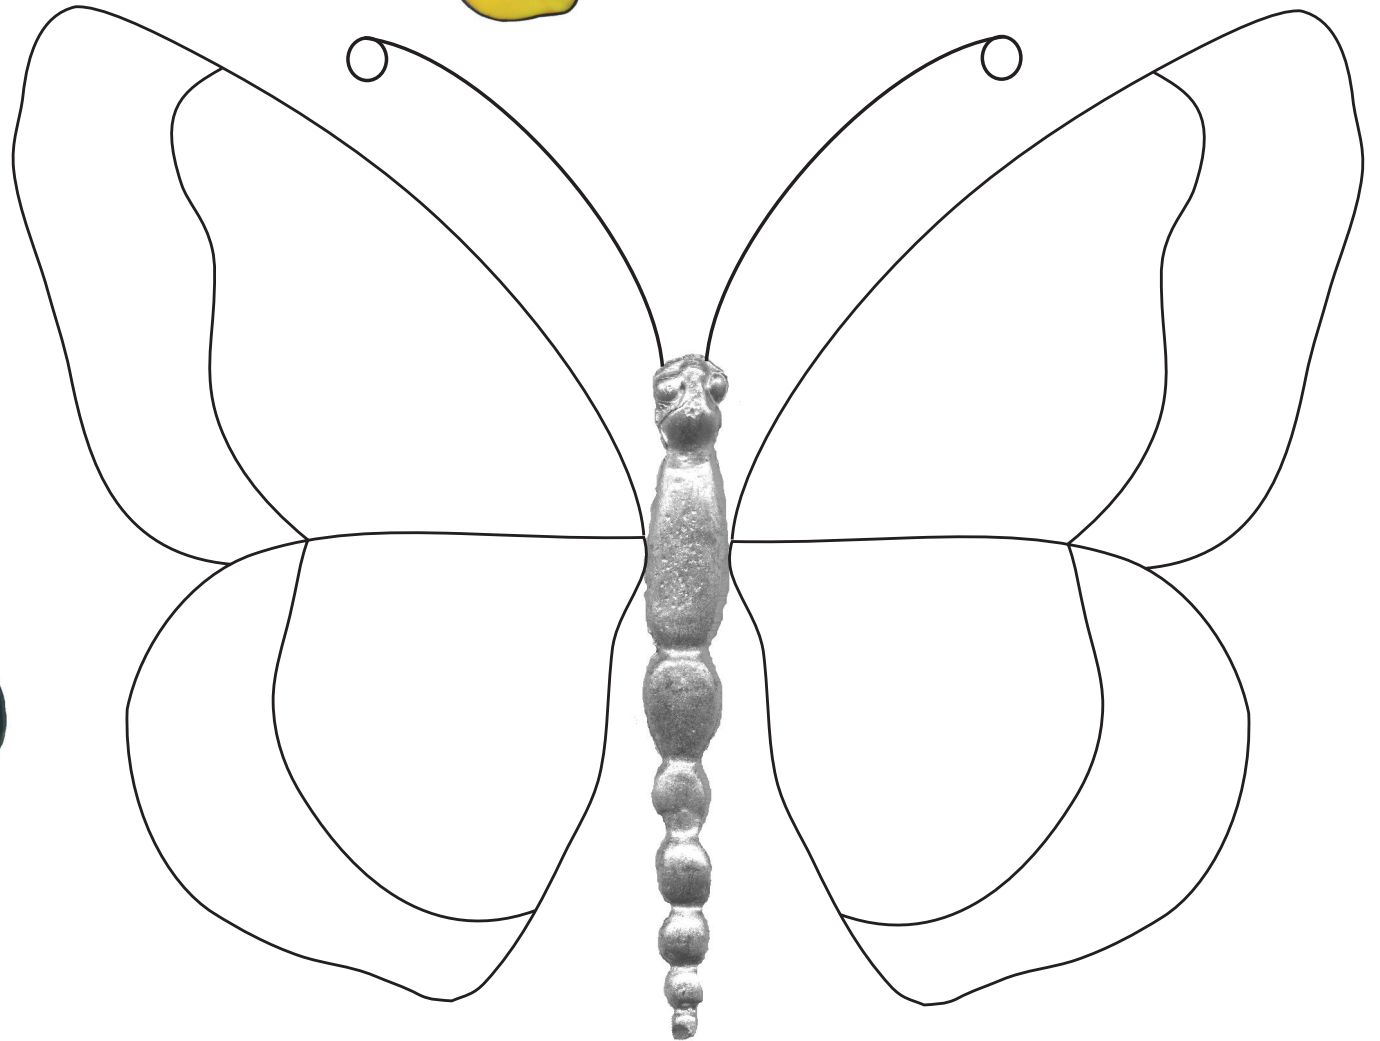

Schnittmuster / Pattern  
Flügel- Spannweite 17 cm

27 906 00 Zinnkörper Schmetterling