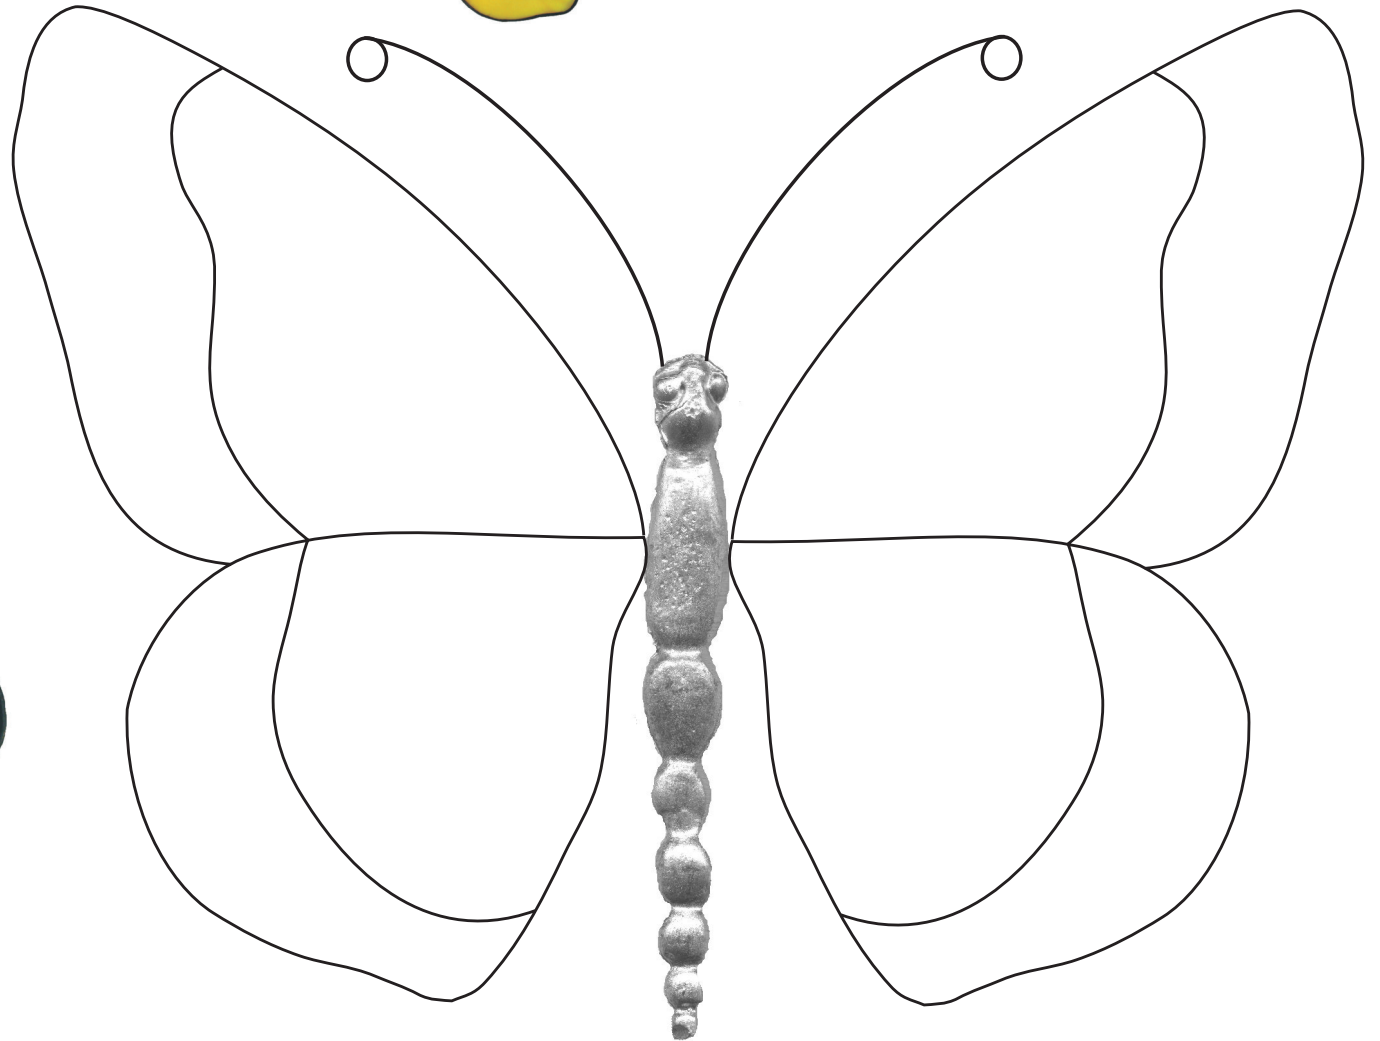

Schnittmuster / Pattern
Flügel- Spannweite 17 cm

27 906 00 Zinnkörper Schmetterling