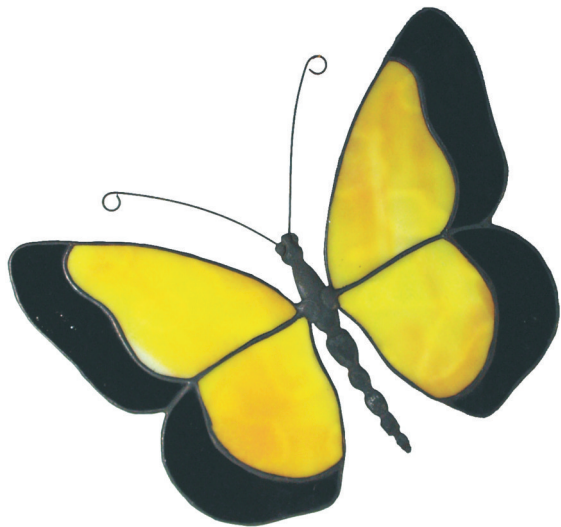

Schnittmuster / Pattern  
Flügel- Spannweite 17 cm

27 906 00 Zinnkörper Schmetterling