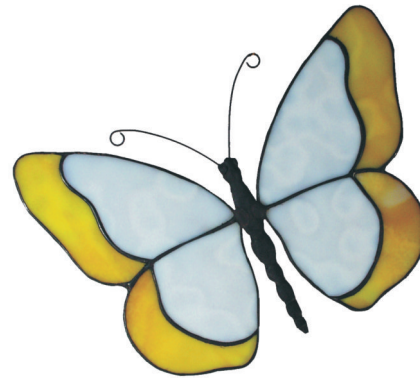

Schnittmuster / Pattern  
Flügel- Spannweite 17 cm

27 906 00 Zinnkörper Schmetterling