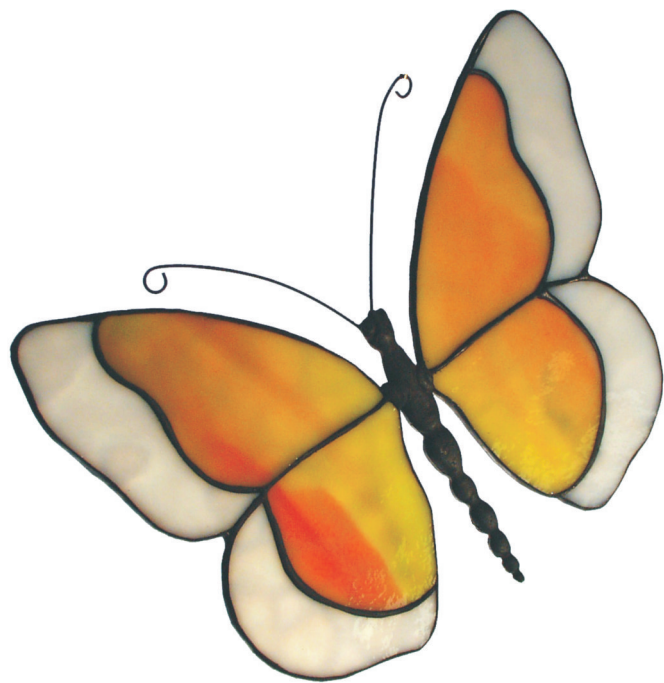

Schnittmuster / Pattern
Flügel- Spannweite 17 cm

27 906 00 Zinnkörper Schmetterling