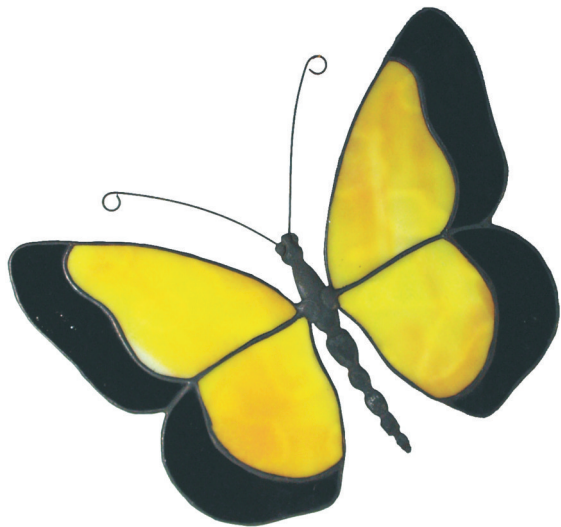

Schnittmuster / Pattern
Flügel- Spannweite 17 cm

27 906 00 Zinnkörper Schmetterling