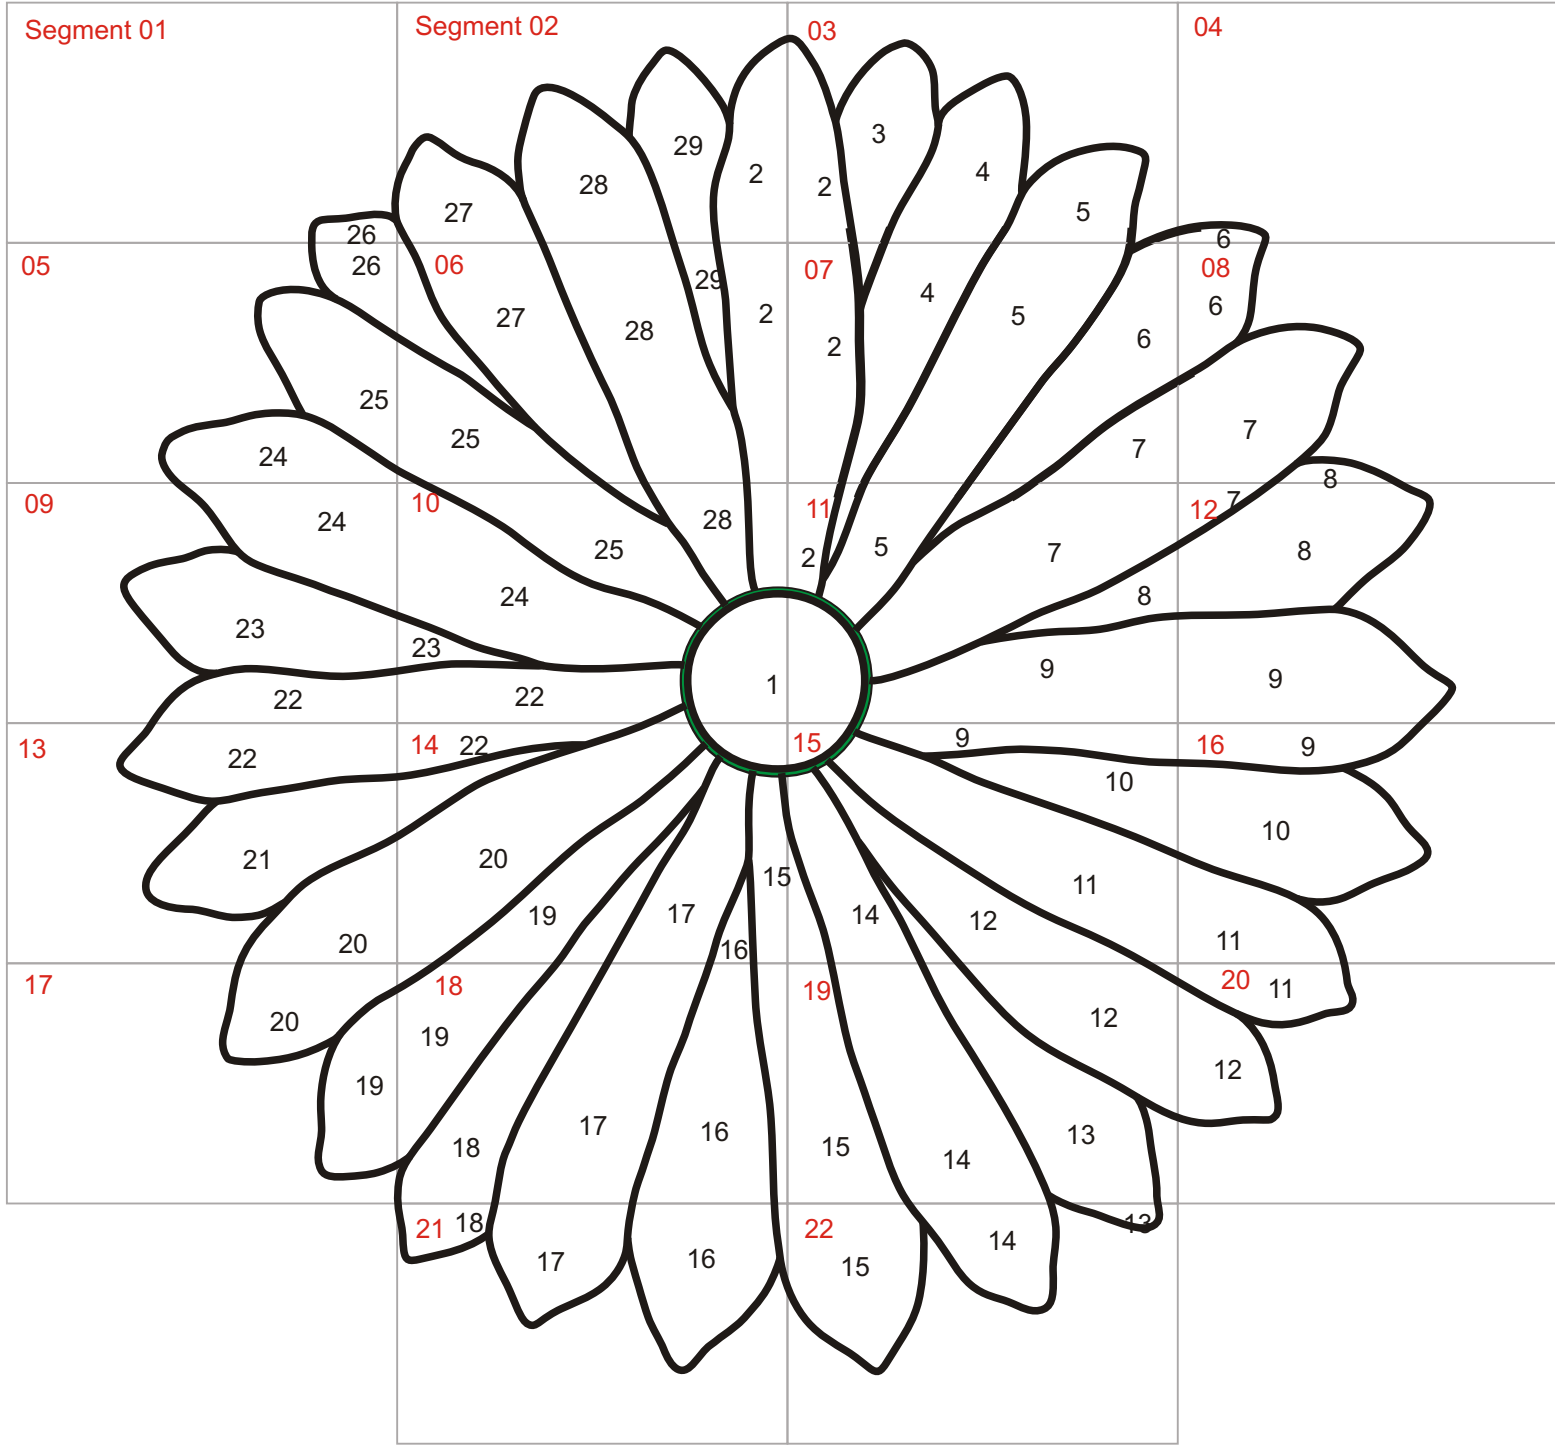

Raumgestaltung " Große Margerite
- large daisy "

Originalgröße ca. 90 cm

Abstandhalter aus 2mm Messingdraht
Fertigen Sie 2 Ringe und löten Sie diese
im unteren Bereich des Bildes an der
Rückseite an.
Diese Abstandhalter sorgen dafür,
dass das Bild
später an der Wand senkrecht
(überall gleicher Abstand zur Wand)
hängt.

Kleben Sie das Randblei zur langfristigen
Anhaftung am Glas an.

Glasauswahl Beispiel:

- Teil 1 : Dichroic 3534218 (UBGR-CY)
- Teil 2 - 29 : Spectrum 6000-81 CC

Auf den folgenden 22 Seiten finden Sie das Schnittmuster auf DIN A 4 abgestimmt zum einfachen ausdrucken für zu Hause. Setzen Sie die 22 Blätter wie hier im Raster dargestellt zusammen und schon haben Sie das komplette Schnittmuster in Originalgröße ca. 88cm x 88cm.

Löten Sie hier (grüne Linie) zusätzlich eine Verstärkung ein.

Schnittmuster Maßstab 1:1

26

Wandgestaltung "Magaritte MAXI" Schnittmuster - Segment 02

Wandgestaltung "Magaritte MAXI" Schnittmuster - Segment 03