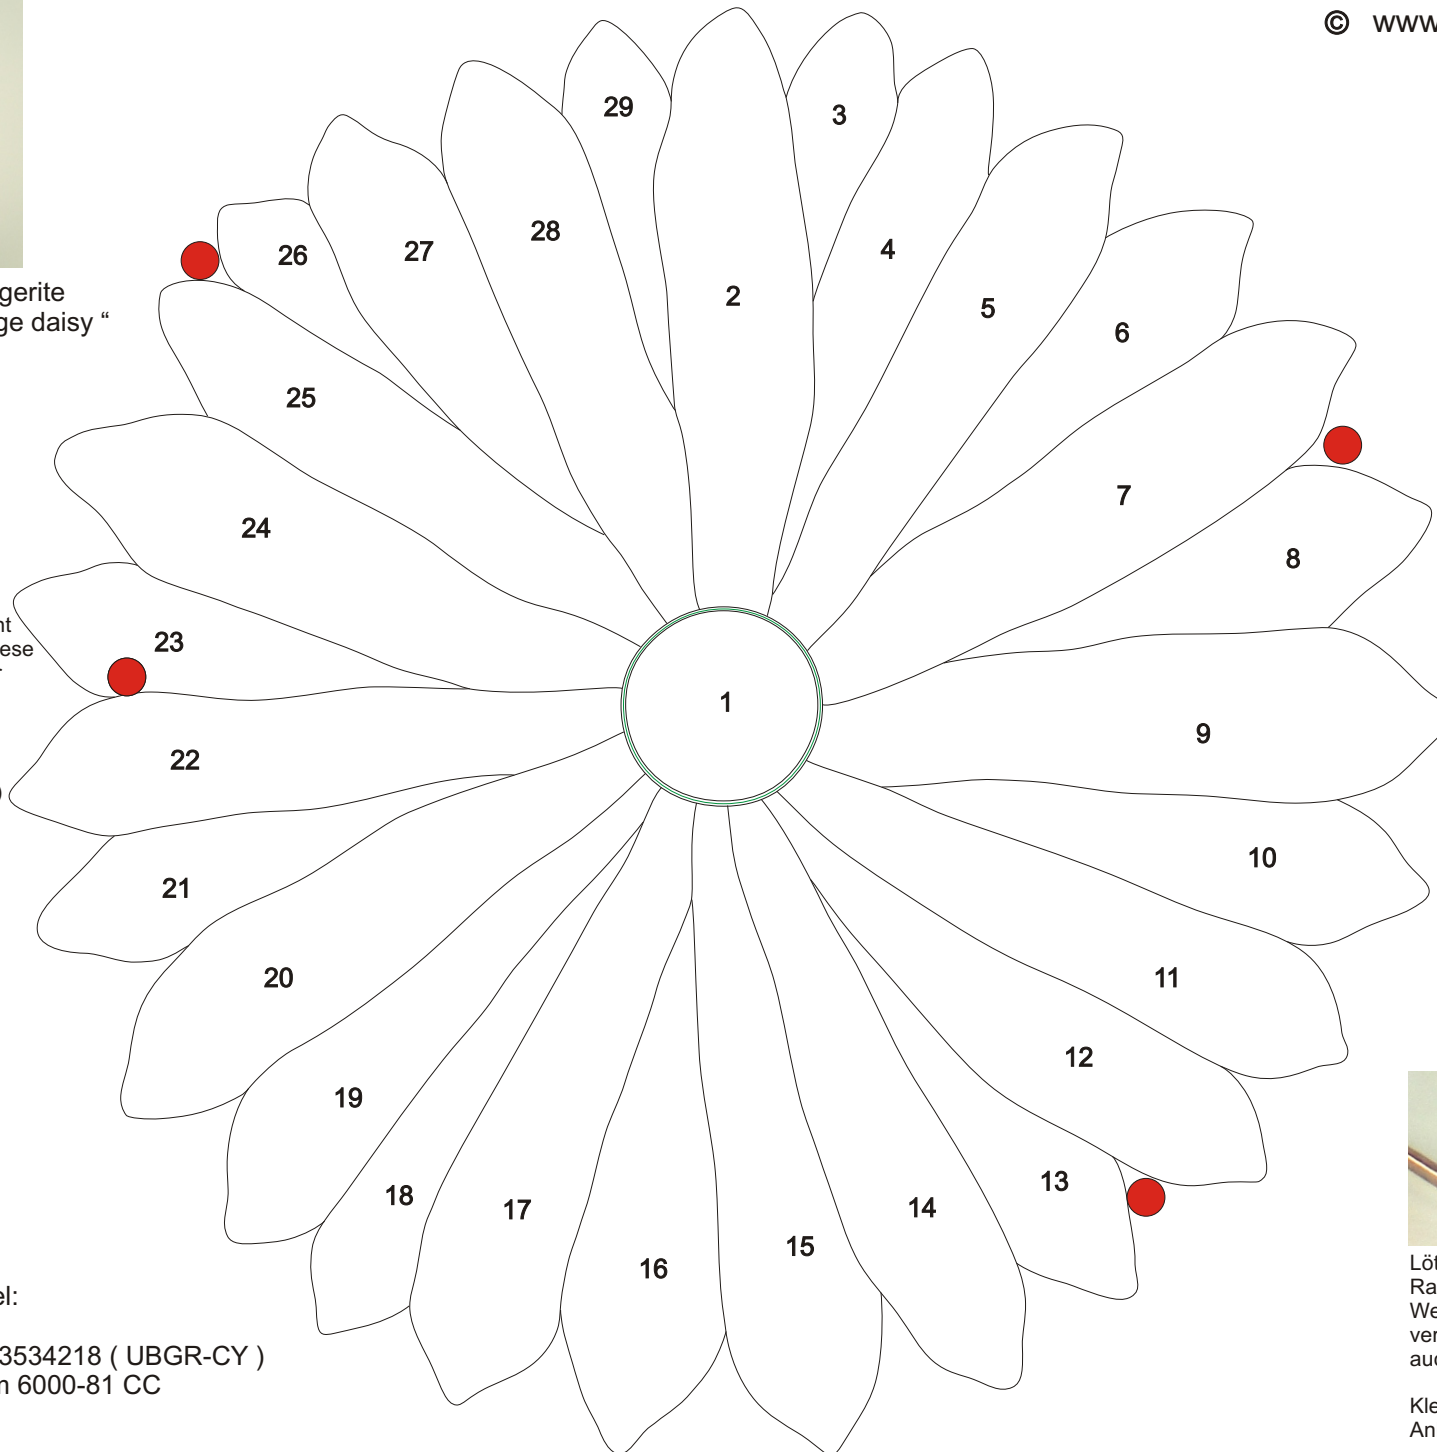

Raumgestaltung " Große Margerite
- large daisy "

Originalgröße ca. 90 cm

Abstandhalter aus 2mm Messingdraht
Fertigen Sie 2 Ringe und löten Sie diese
im unteren Bereich des Bildes an der
Rückseite an.
Diese Abstandhalter sorgen dafür,
dass das Bild
später an der Wand senkrecht
(überall gleicher Abstand zur Wand)
hängt.

Aufhängung aus 2mm Messingrohr
an der Rückseite angelötet.

= hier befestigen Sie später das fertige
Glasbild mit Distanzhaltern an der Wand.
Montage mit vier " Distanzhaltern
ArtNr. 4596100 "

Löten Sie umlaufen
Randblei 4x4mm halbrund (4214801)
Wenn Sie das Bleiprofil mit Lötzinn
verzinnen, können Sie es anschließend
auch kupferfarben patinieren.

Löten Sie hier (grüne Linie) zusätzlich eine Verstärkung ein.

Schnittmuster Maßstab 1:1

26

Wandgestaltung "Magaritte MAXI" Schnittmuster - Segment 02

Wandgestaltung "Magaritte MAXI" Schnittmuster - Segment 03

Wandgestaltung "Magaritte MAXI" Schnittmuster - Segment 19

Wandgestaltung "Magaritte MAXI" Schnittmuster - Segment 20