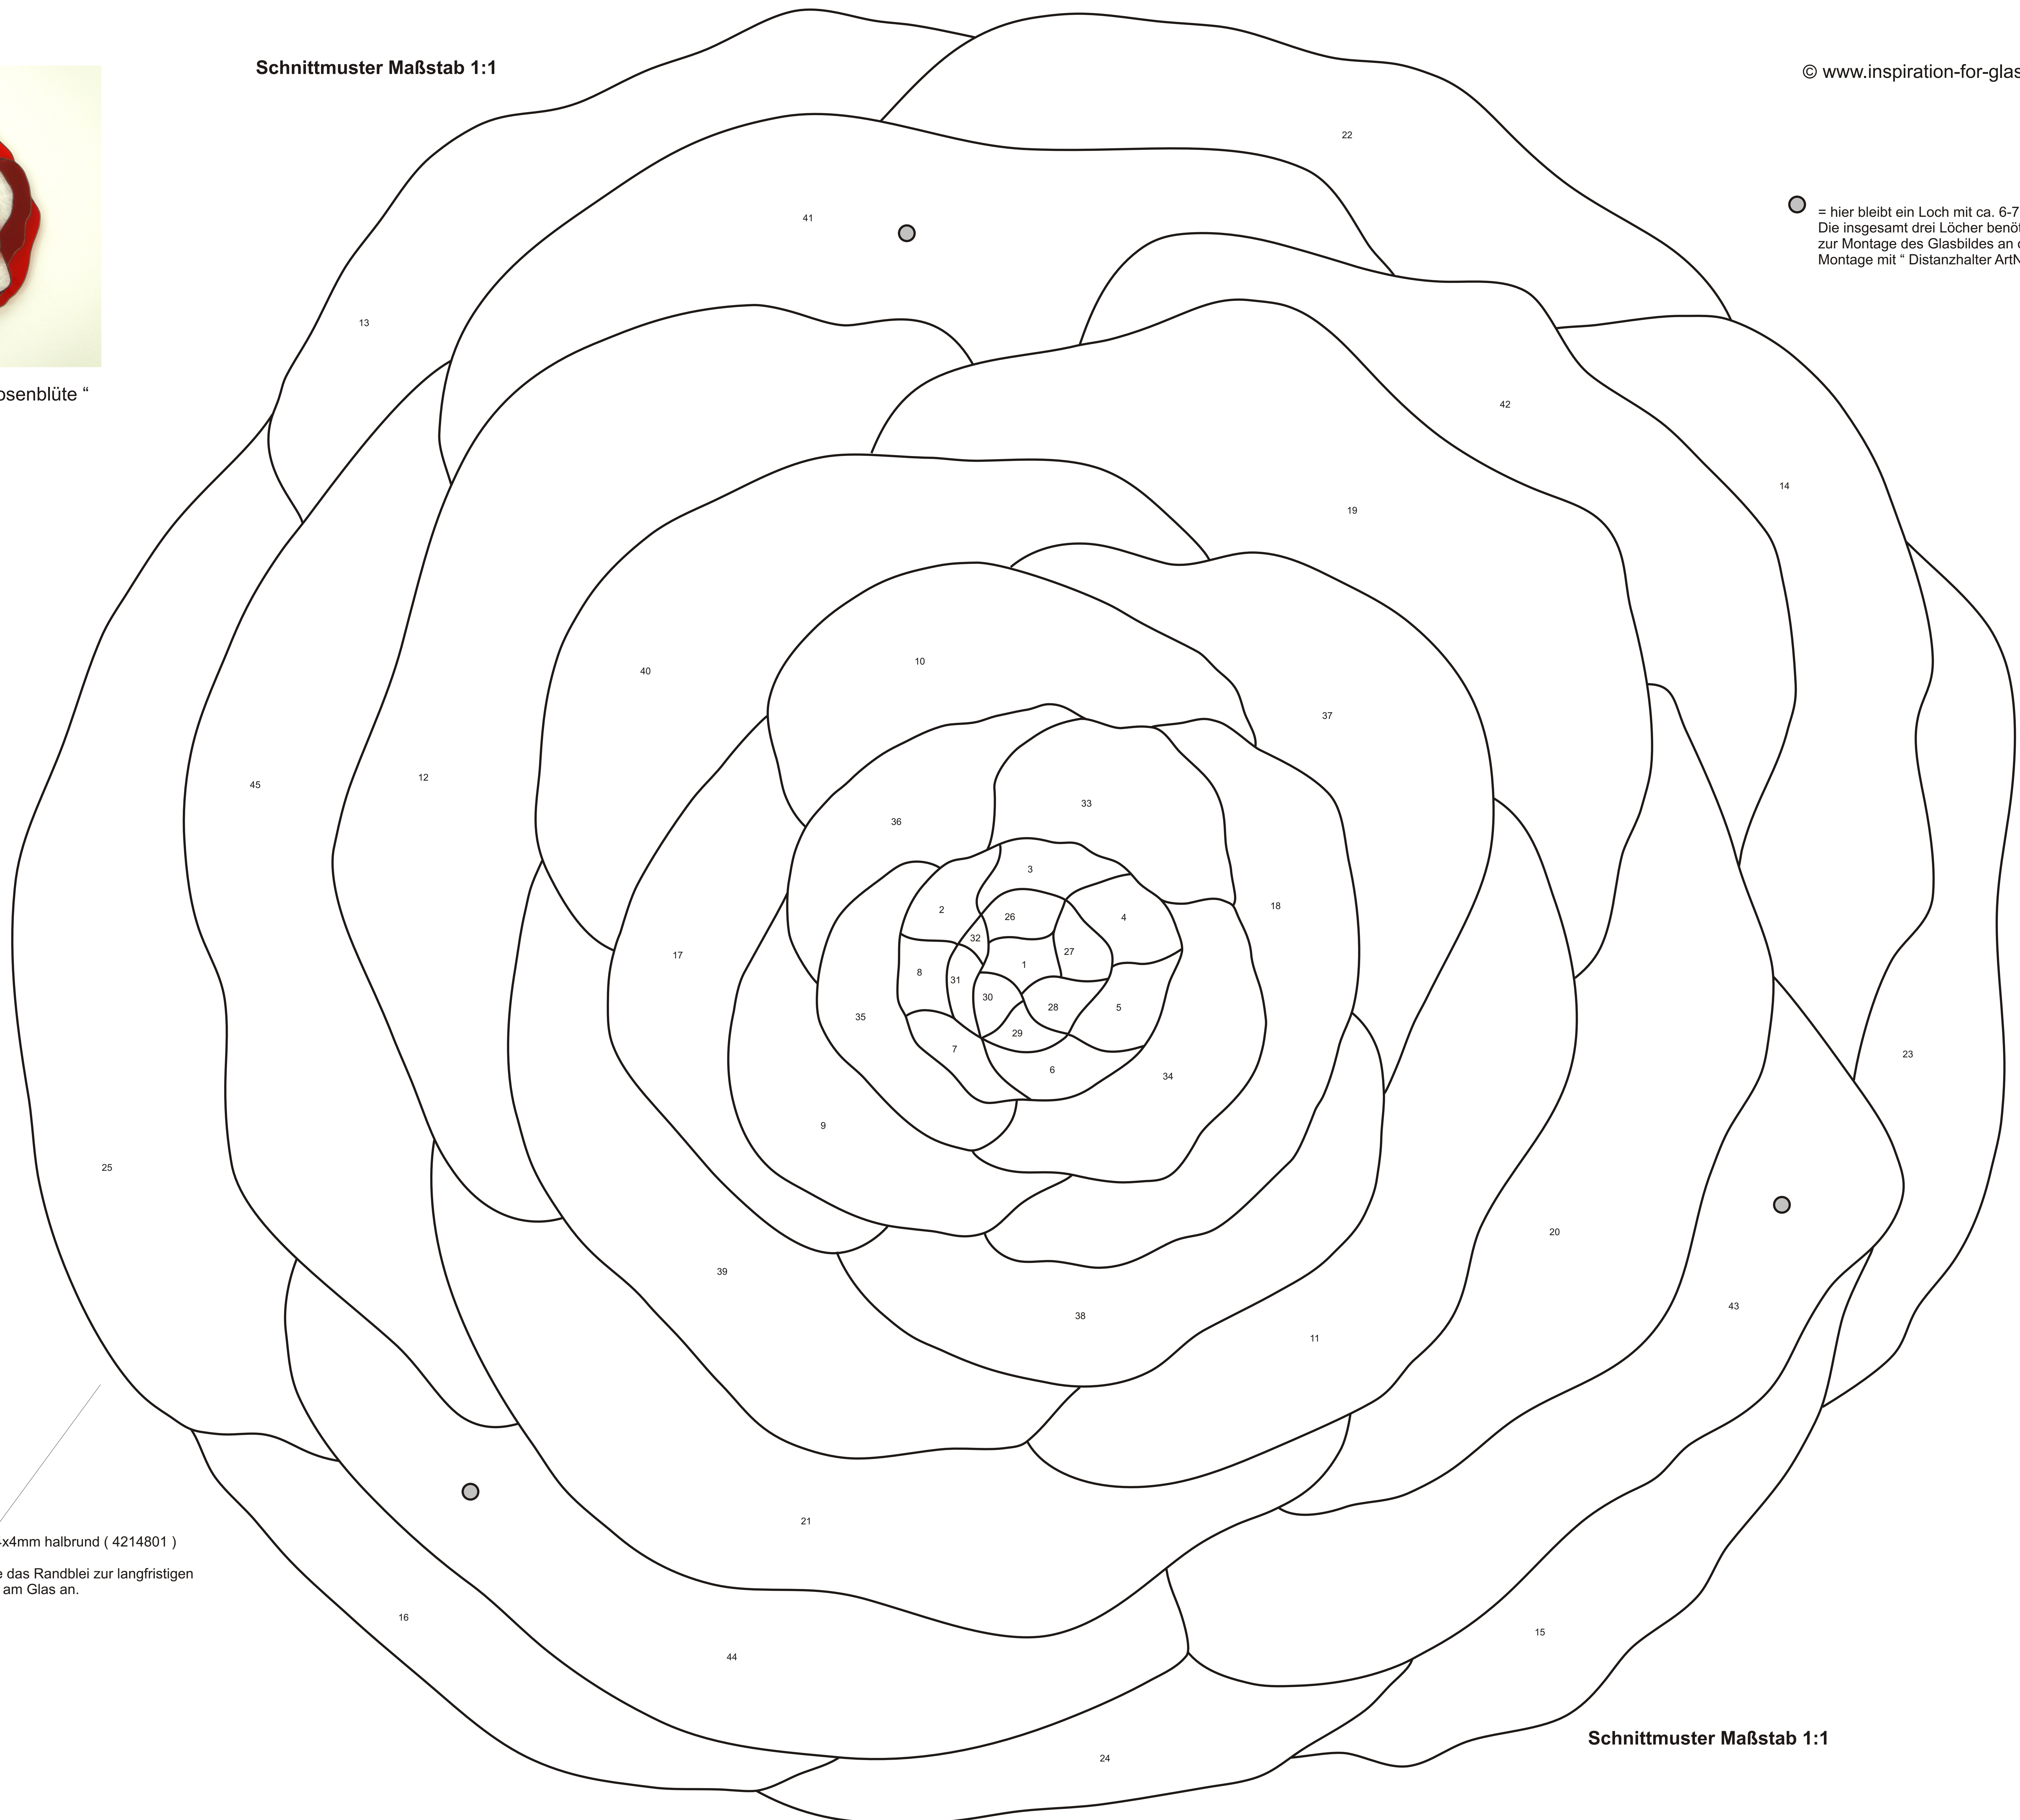

Schnittmuster Maßstab 1:1

© www.inspiration-for-glass.com

Raumgestaltung " Rose Flower - Rosenblüte "

ca. 82 x 90 cm

Glasauswahl Beispiel:

Teil 1 - 8 : Spectrum 110-2 RR
Teil 9 - 16 : Spectrum 152 RR
Teil 17 - 25 : Spectrum 151 RR
Teil 26 - 45 : Spectrum 100 K

● = hier bleibt ein Loch mit ca. 6-7mm Durchmesser.
Die insgesamt drei Löcher benötigen Sie später zur Montage des Glasbildes an der Wand.
Montage mit " Distanzhalter ArtNr. 4596100 "

Randblei 4x4mm halbrund (4214801)

Kleben Sie das Randblei zur langfristigen Anhaftung am Glas an.

Schnittmuster Maßstab 1:1