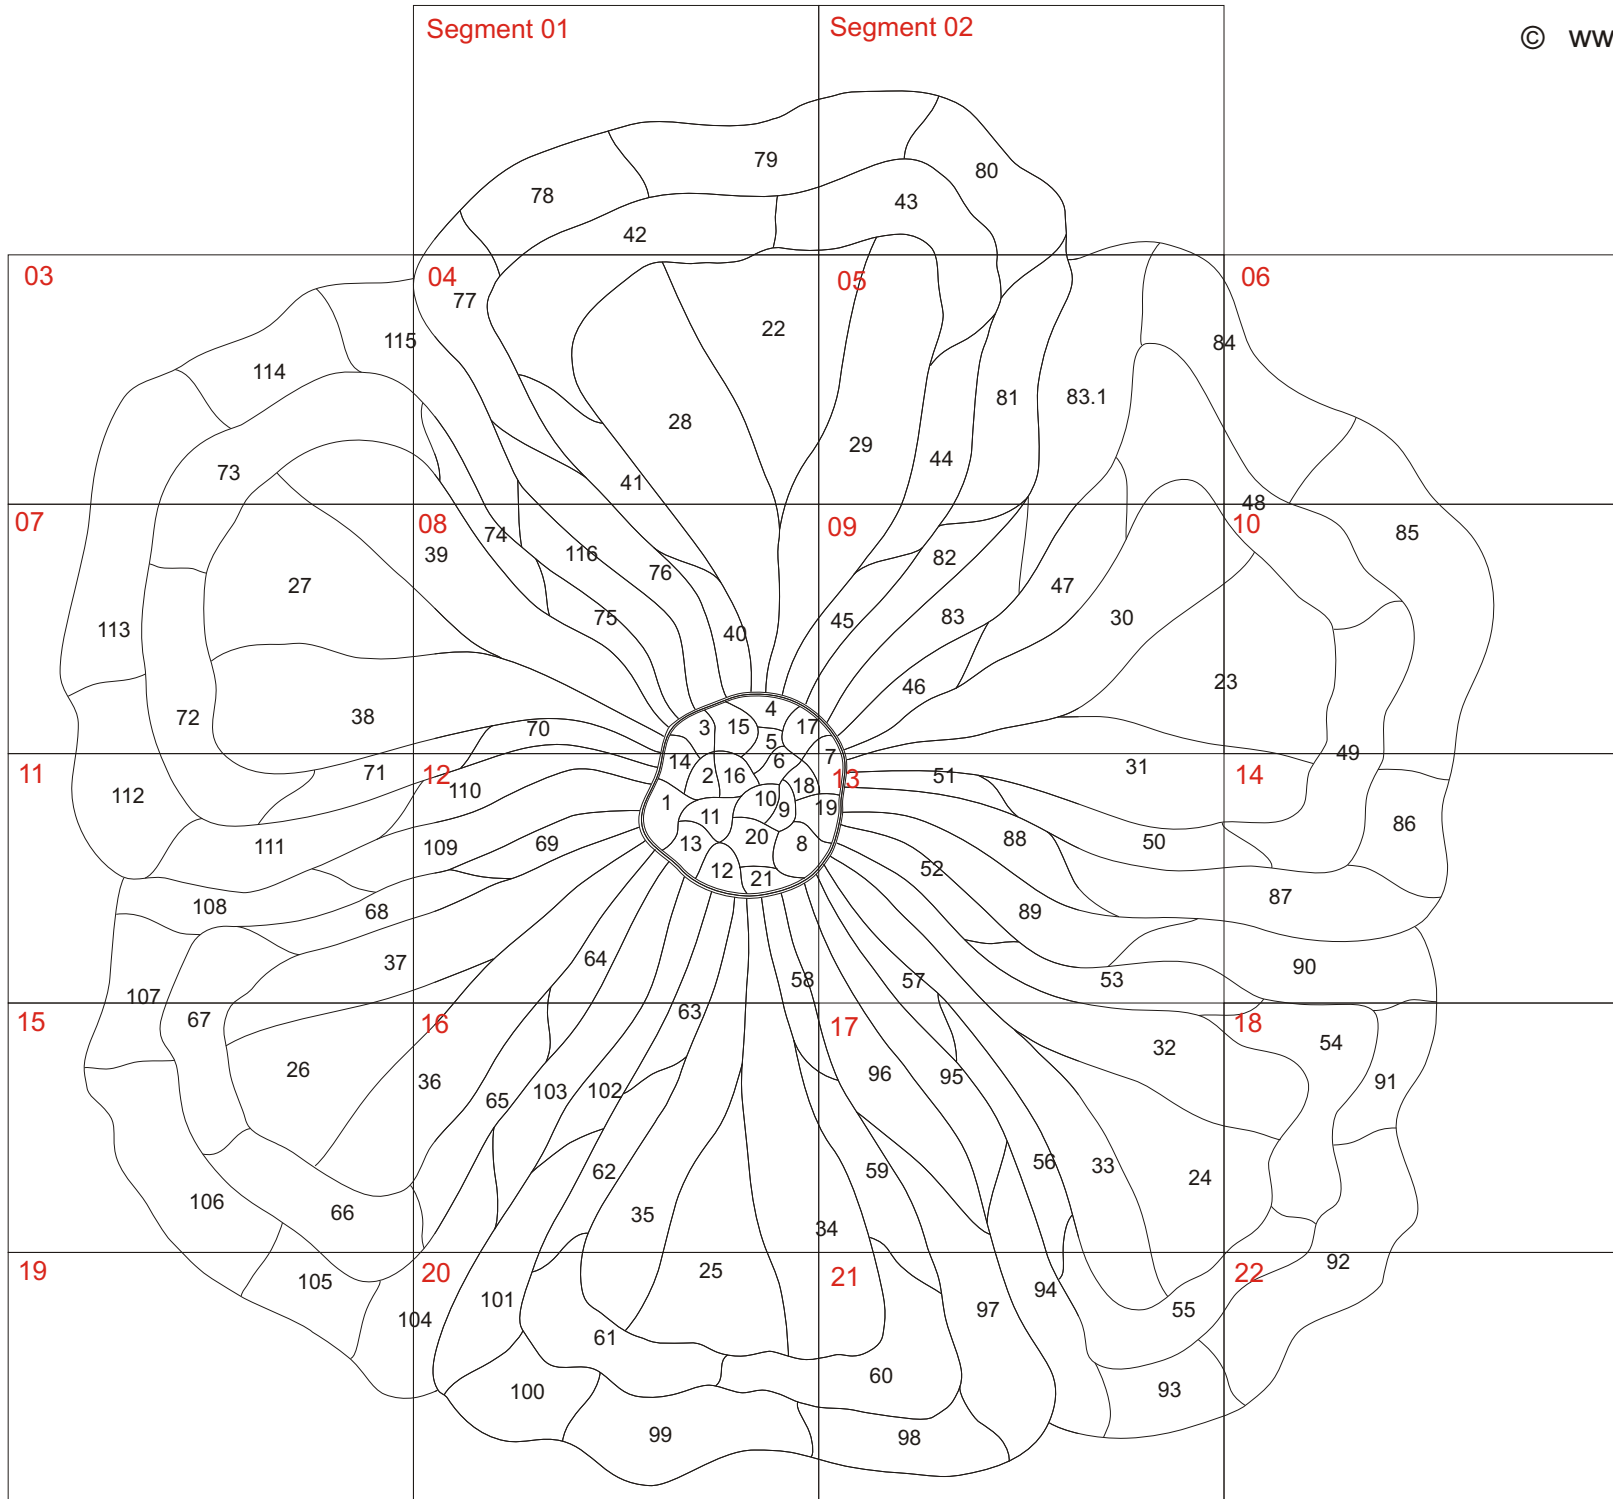

Raumgestaltung " Summer Flower
- Sommerblume "

ca. 90 x 92 cm

Glasauswahl Beispiel:

- Teil 1 - 12 : Spectrum 110-2 RR
- Teil 13 - 21 : Spectrum 100 GG
- Teil 22 - 27 : Bullseye 2164-30F
- Teil 28 - 39 : Spectrum 130-8 RR
- Teil 40 - 75 : Spectrum 100 GG
- Teil 76 - 116 : Spectrum 134 RR

Zur Verstärkung löten Sie hier (rote Linie)
zusätzlich ein Verstärkungsband ein

● = hier bohren Sie ein Loch
mit ca. 6-7mm Durchmesser.
Die insgesamt drei Löcher benötigen
Sie später zur Montage des
Glasbildes an der Wand.
Montage mit " Distanzhalter
ArtNr. 4596100 "

umlaufend Randblei
4x4mm halbrund
(4214801)

Segment 01

Segment 02

Auf den folgenden 22 Seiten finden Sie das Schnittmuster auf DIN A 4 abgestimmt zum einfachen ausdrucken für zu Hause. Setzen Sie die 22 Blätter wie hier im Raster dargestellt zusammen und schon haben Sie das komplette Schnittmuster in Originalgröße ca. 90 x 92 cm.

Wandgestaltung "Sommerblume" Schnittmuster - Segment 01

Wandgestaltung "Sommerblume" Schnittmuster - Segment 02

Wandgestaltung "Sommerblume" Schnittmuster - Segment 03

Wandgestaltung "Sommerblume" Schnittmuster - Segment 04