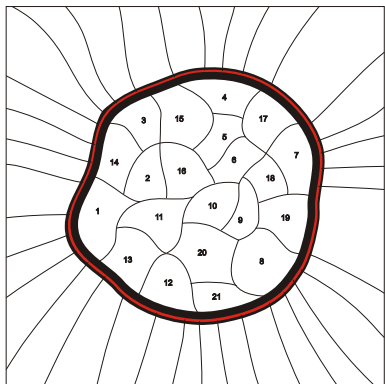

Raumgestaltung " Summer Flower
- Sommerblume "

ca. 90 x 92 cm

Glasauswahl Beispiel:

- Teil 1 - 12 : Spectrum 110-2 RR
- Teil 13 - 21 : Spectrum 100 GG
- Teil 22 - 27 : Bullseye 2164-30F
- Teil 28 - 39 : Spectrum 130-8 RR
- Teil 40 - 75 : Spectrum 100 GG
- Teil 76 - 116 : Spectrum 134 RR

Zur Verstärkung löten Sie hier (rote Linie)
zusätzlich ein Verstärkungsband ein

● = hier bohren Sie ein Loch
mit ca. 6-7mm Durchmesser.
Die insgesamt drei Löcher benötigen
Sie später zur Montage des
Glasbildes an der Wand.
Montage mit " Distanzhalter
ArtNr. 4596100 "

umlaufend Randblei
4x4mm halbrund
(4214801)

Segment 01

Segment 02

Auf den folgenden 22 Seiten finden Sie das Schnittmuster auf DIN A 4 abgestimmt zum einfachen ausdrucken für zu Hause. Setzen Sie die 22 Blätter wie hier im Raster dargestellt zusammen und schon haben Sie das komplette Schnittmuster in Originalgröße ca. 90 x 92 cm.

Wandgestaltung "Sommerblume" Schnittmuster - Segment 22