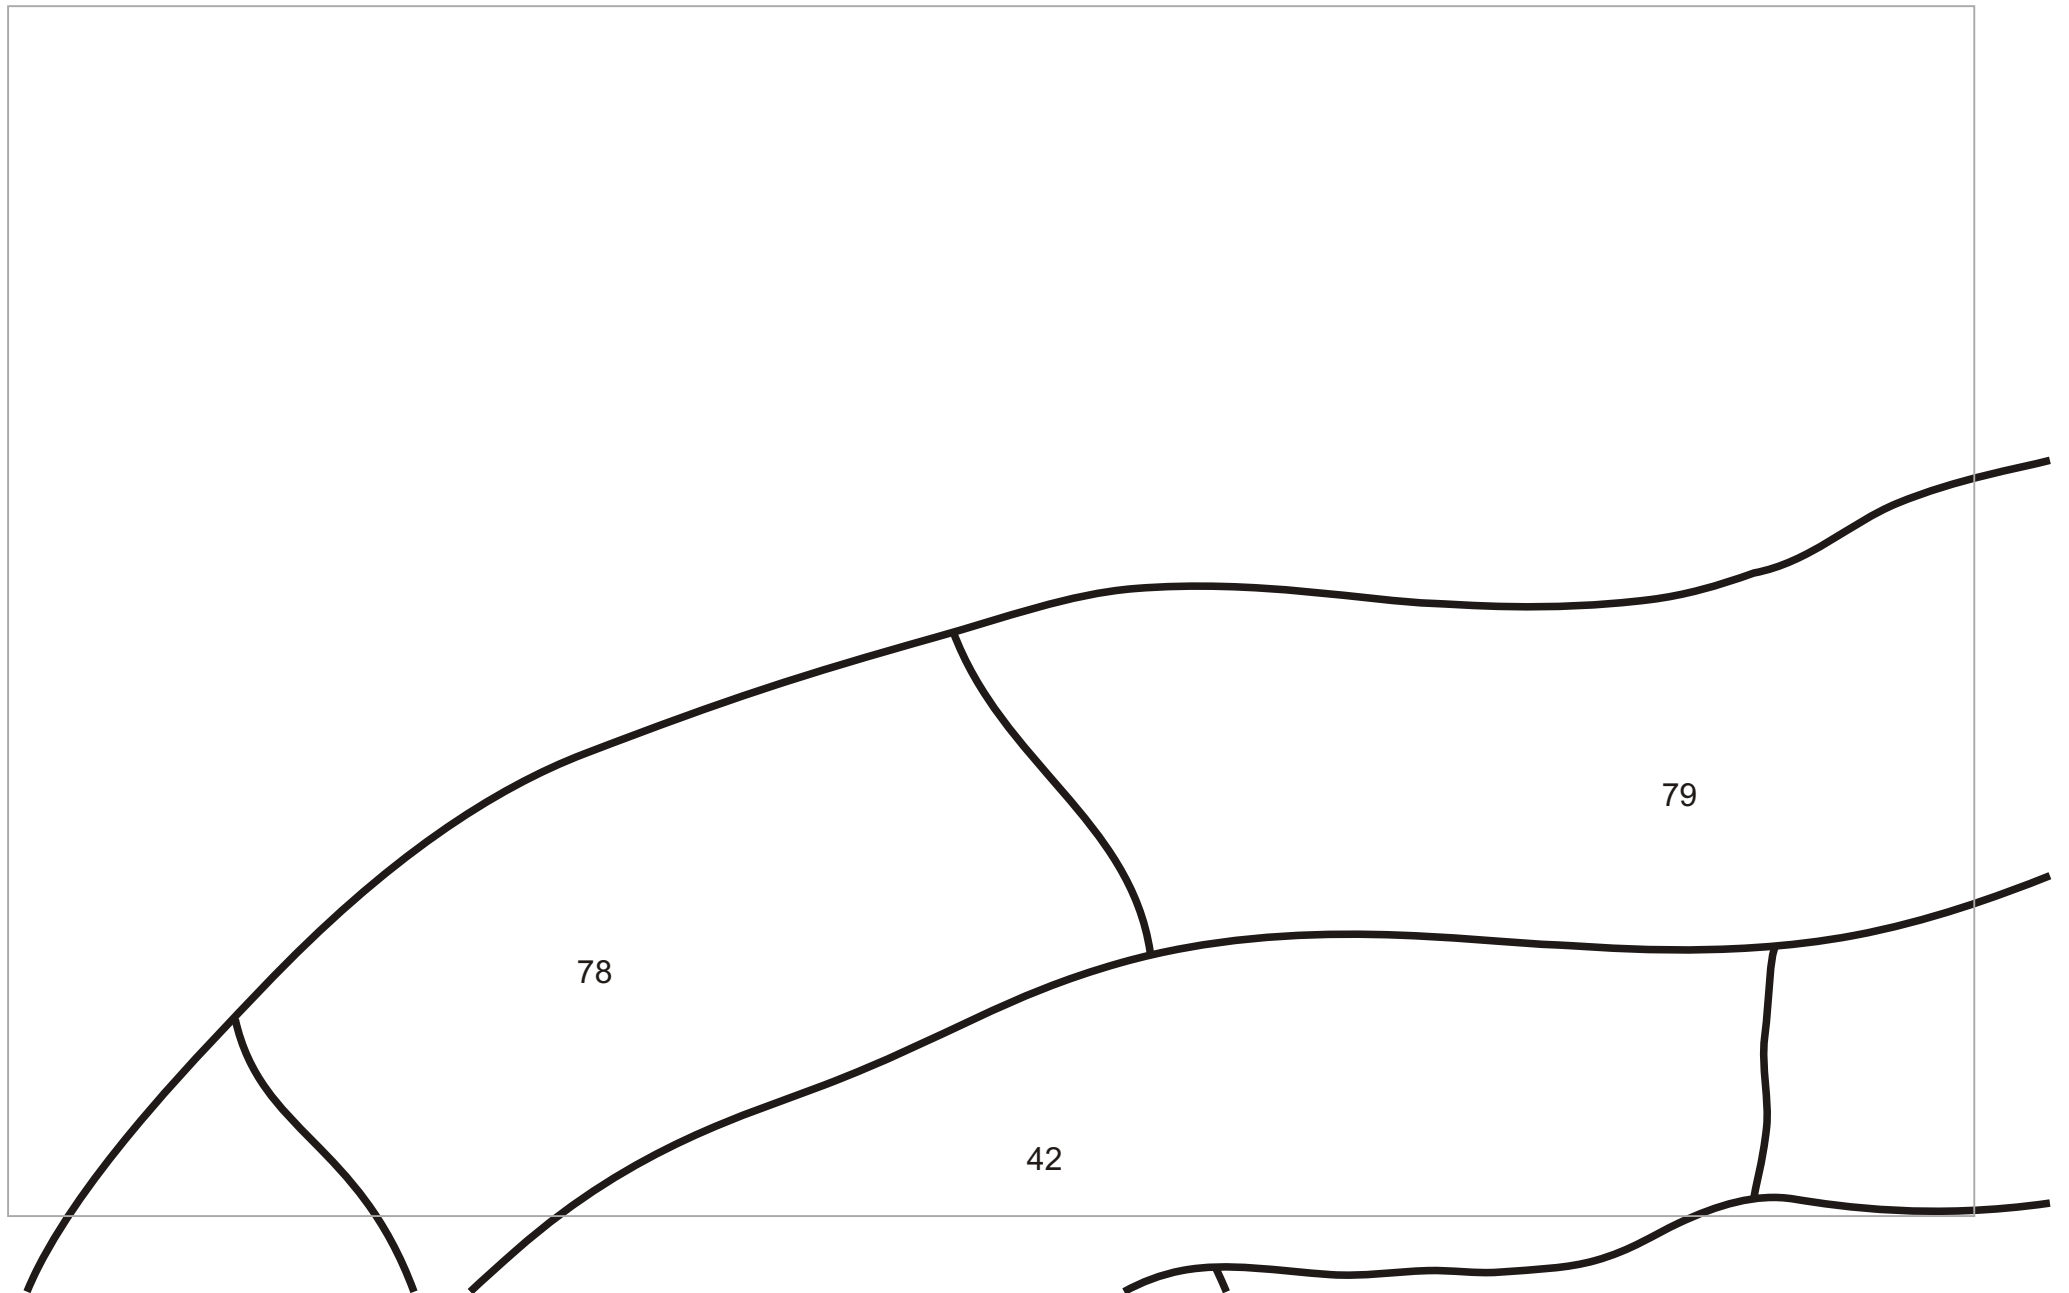

Raumgestaltung " Summer Flower
- Sommerblume "

ca. 90 x 92 cm

Glasauswahl Beispiel:

- Teil 1 - 12 : Spectrum 110-2 RR
- Teil 13 - 21 : Spectrum 100 GG
- Teil 22 - 27 : Bullseye 2164-30F
- Teil 28 - 39 : Spectrum 130-8 RR
- Teil 40 - 75 : Spectrum 100 GG
- Teil 76 - 116 : Spectrum 134 RR

Zur Verstärkung löten Sie hier (rote Linie)
zusätzlich ein Verstärkungsband ein

● = hier bohren Sie ein Loch
mit ca. 6-7mm Durchmesser.
Die insgesamt drei Löcher benötigen
Sie später zur Montage des
Glasbildes an der Wand.
Montage mit " Distanzhalter
ArtNr. 4596100 "

umlaufend Randblei
4x4mm halbrund
(4214801)

Segment 01

Segment 02

Auf den folgenden 22 Seiten finden Sie das Schnittmuster auf DIN A 4 abgestimmt zum einfachen ausdrucken für zu Hause. Setzen Sie die 22 Blätter wie hier im Raster dargestellt zusammen und schon haben Sie das komplette Schnittmuster in Originalgröße ca. 90 x 92 cm.