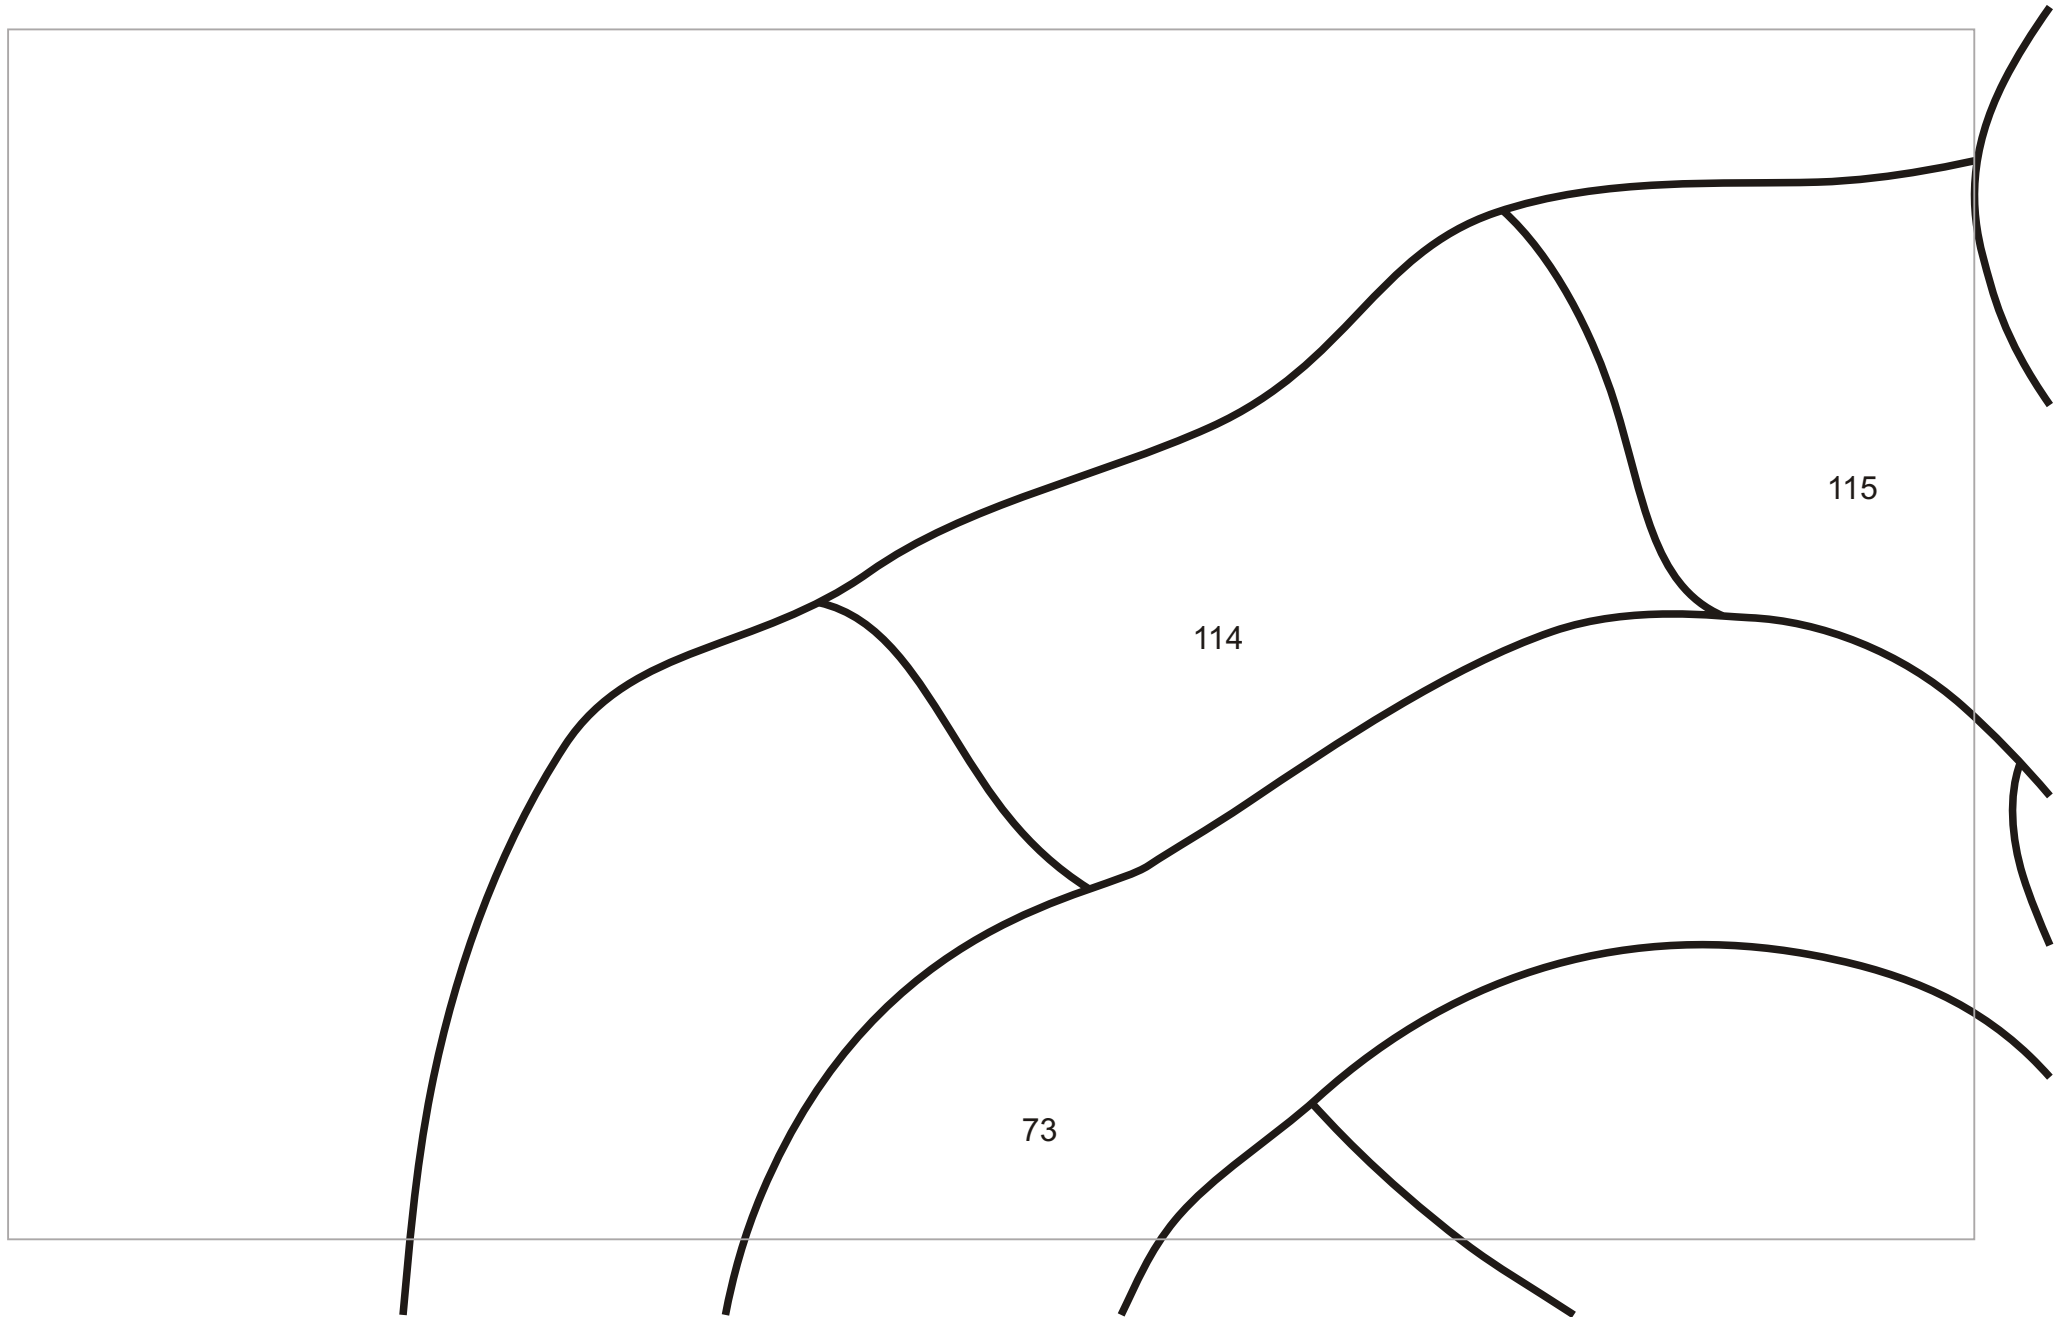

Wandgestaltung "Sommerblume" Schnittmuster - Segment 03