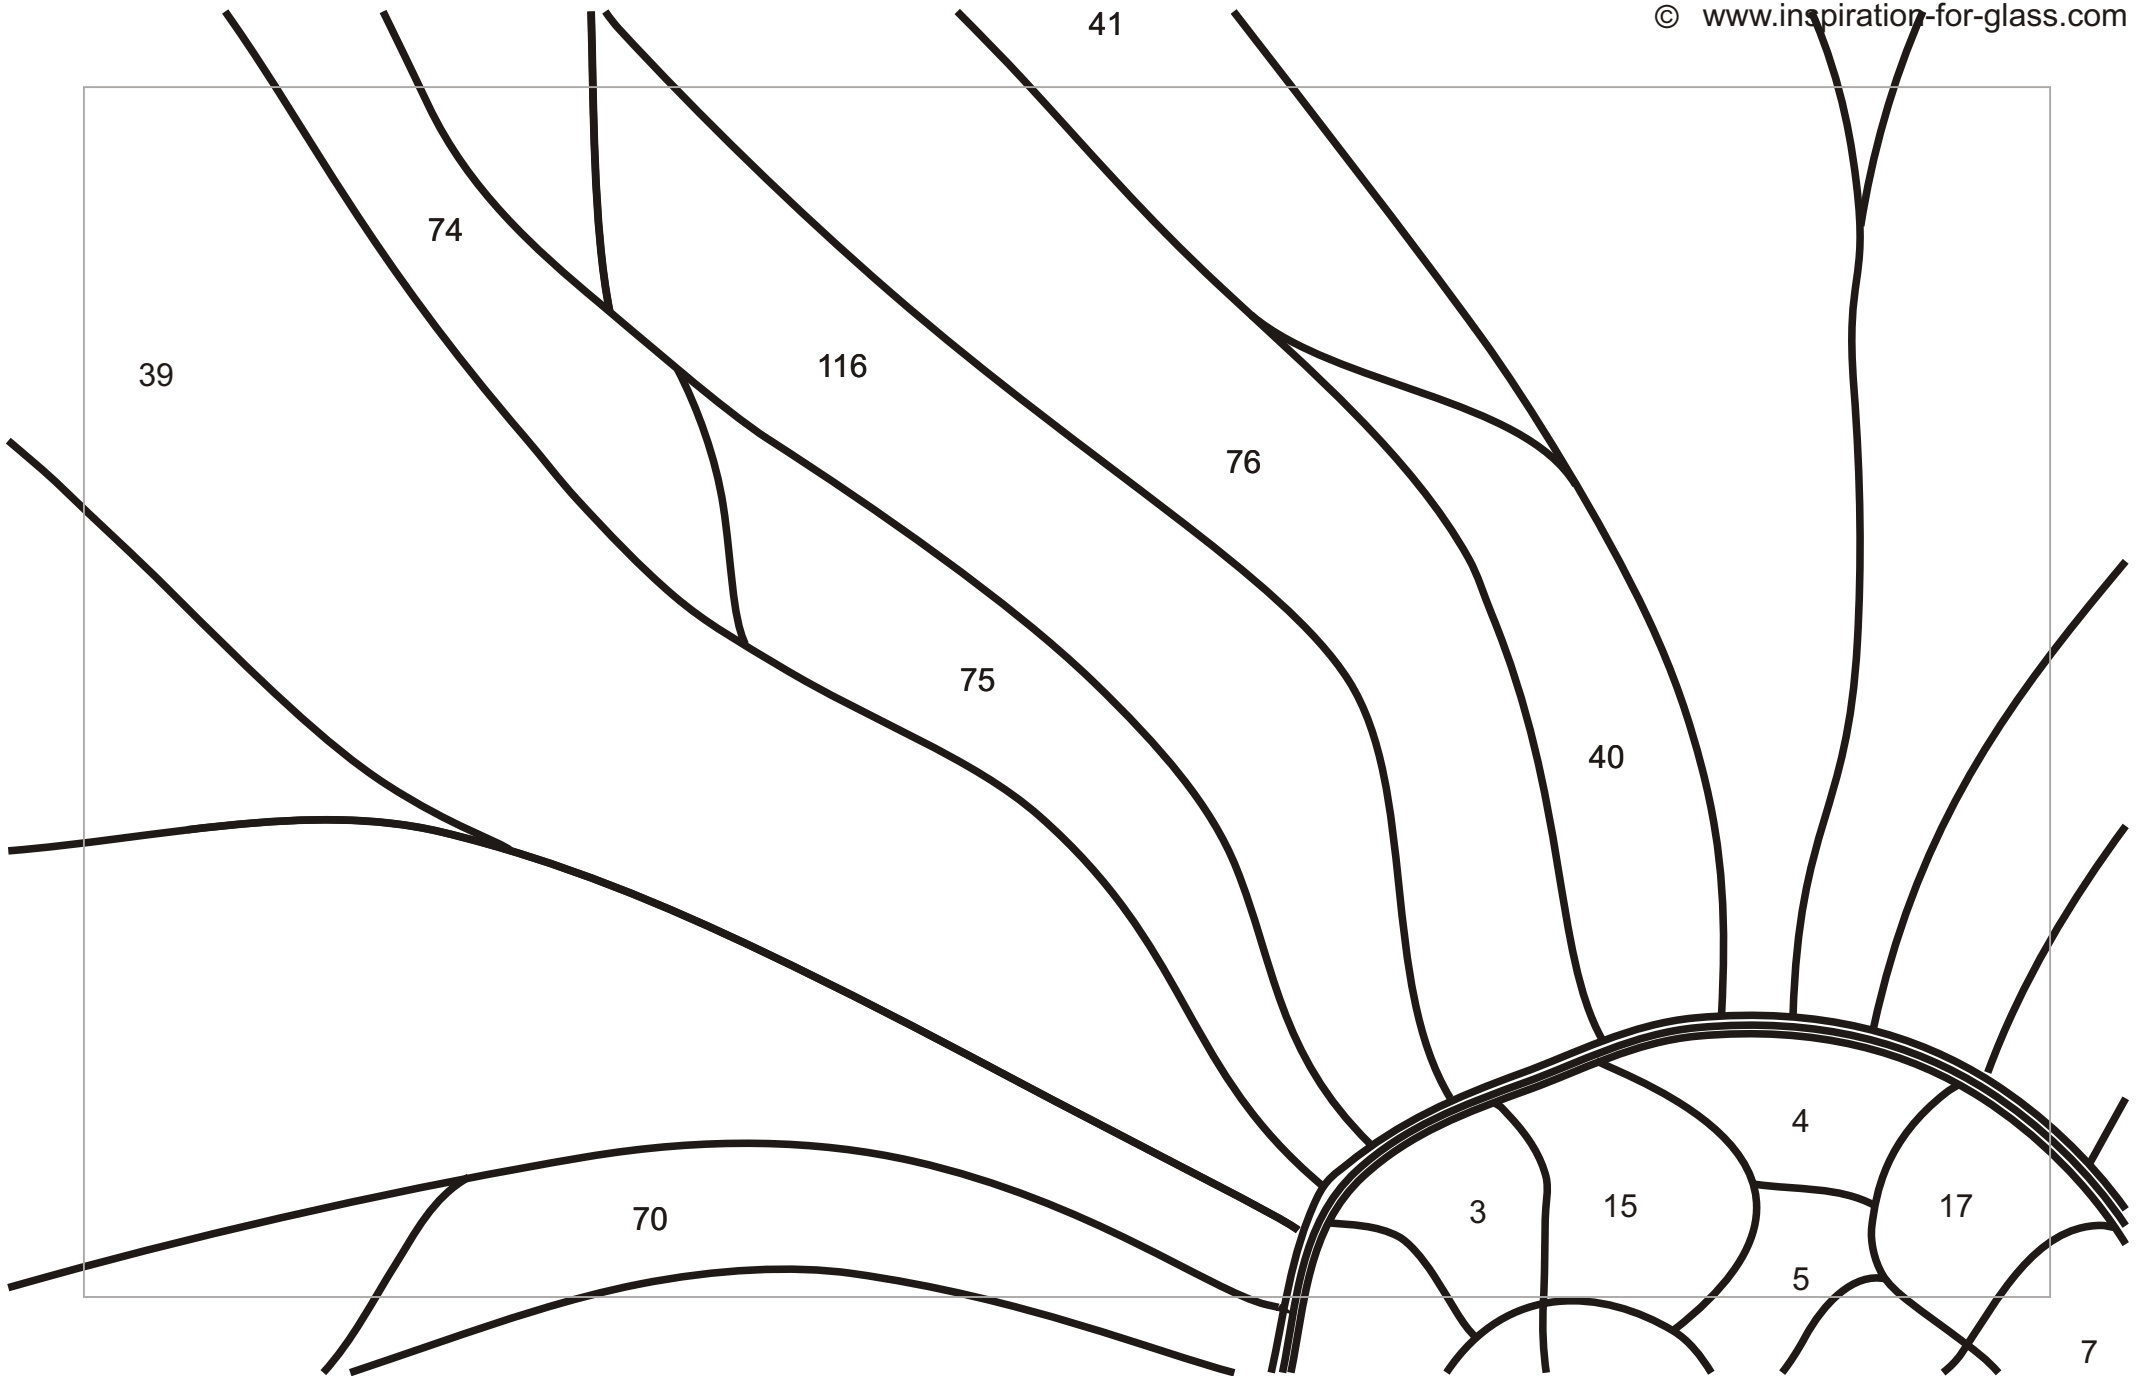

Wandgestaltung "Sommerblume" Schnittmuster - Segment 08

16