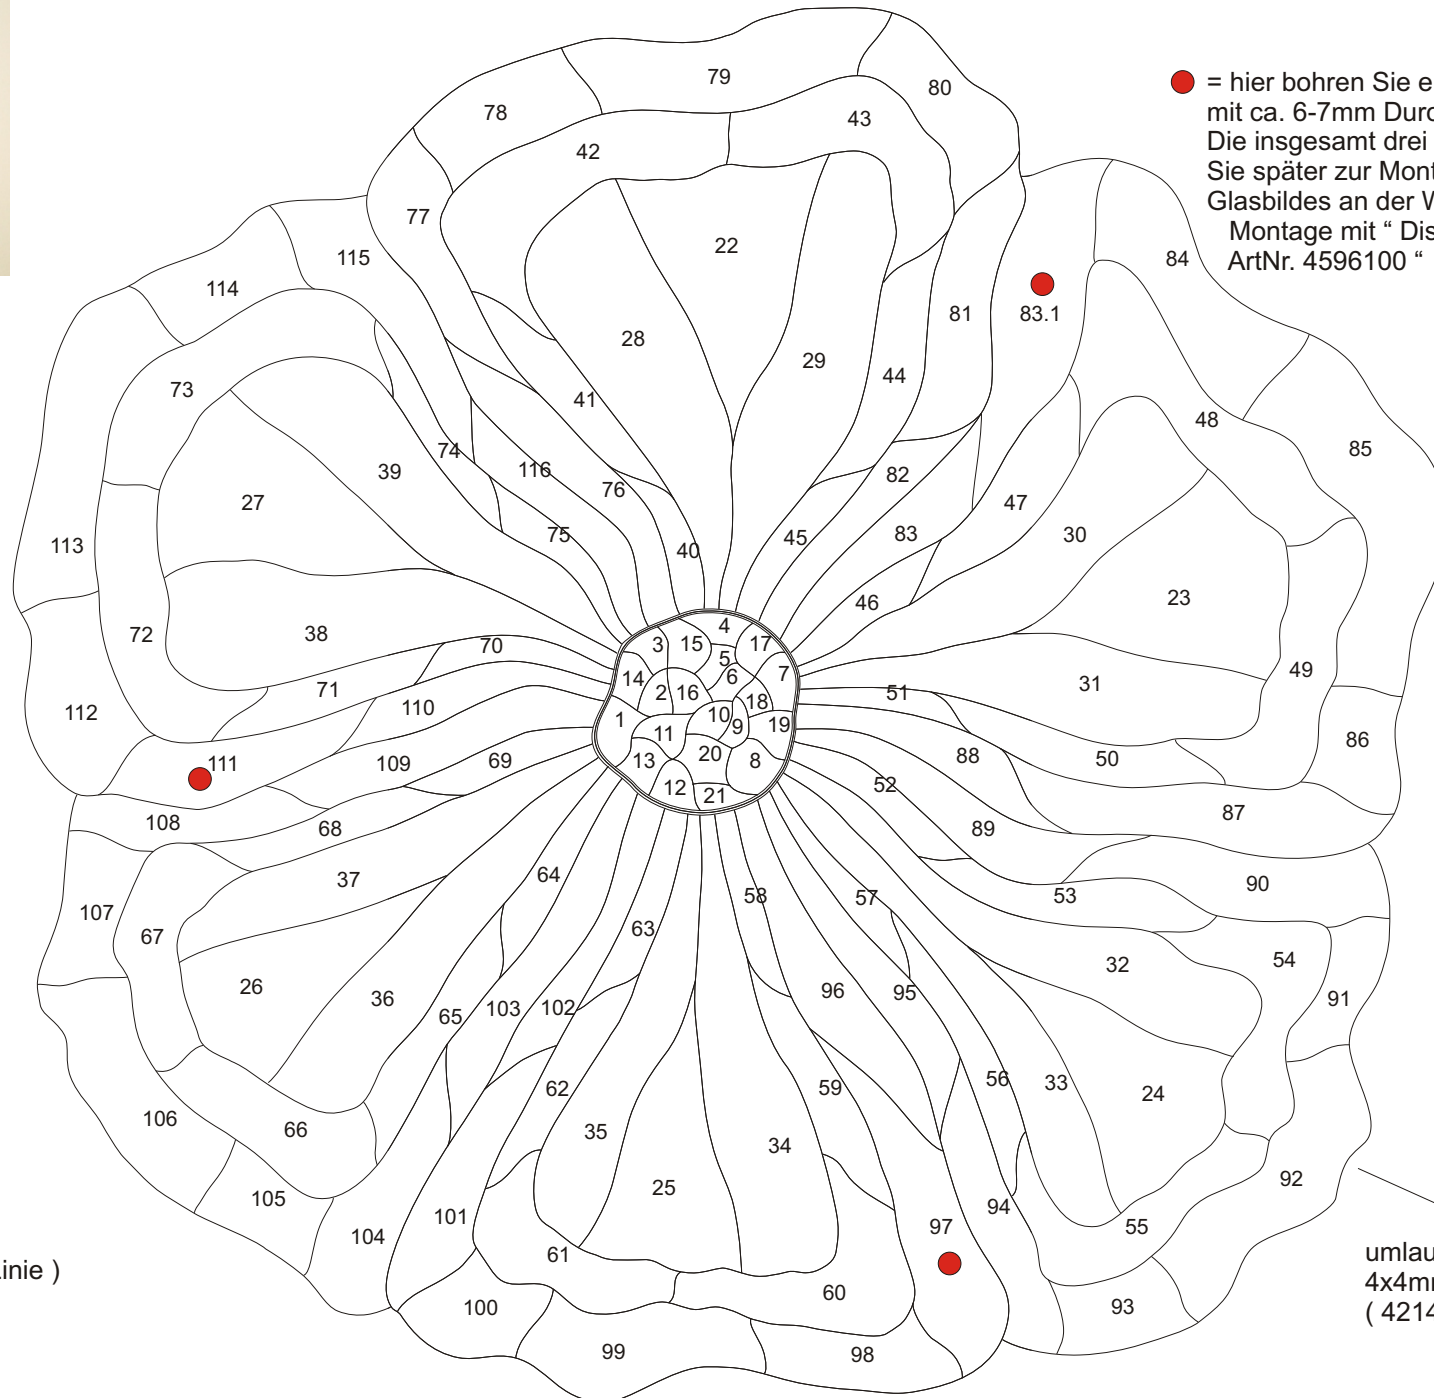

Raumgestaltung " Summer Flower
- Sommerblume "

ca. 90 x 92 cm

Glasauswahl Beispiel:

- Teil 1 - 12 : Spectrum 110-2 RR
- Teil 13 - 21 : Spectrum 100 GG
- Teil 22 - 27 : Bullseye 2164-30F
- Teil 28 - 39 : Spectrum 130-8 RR
- Teil 40 - 75 : Spectrum 100 GG
- Teil 76 - 116 : Spectrum 134 RR

Zur Verstärkung löten Sie hier (rote Linie)
zusätzlich ein Verstärkungsband ein

● = hier bohren Sie ein Loch
mit ca. 6-7mm Durchmesser.
Die insgesamt drei Löcher benötigen
Sie später zur Montage des
Glasbildes an der Wand.
Montage mit " Distanzhalter
ArtNr. 4596100 "

umlaufend Randblei
4x4mm halbrund
(4214801)

Segment 01

Segment 02

Auf den folgenden 22 Seiten finden Sie das Schnittmuster auf DIN A 4 abgestimmt zum einfachen ausdrucken für zu Hause. Setzen Sie die 22 Blätter wie hier im Raster dargestellt zusammen und schon haben Sie das komplette Schnittmuster in Originalgröße ca. 90 x 92 cm.

Wandgestaltung "Sommerblume" Schnittmuster - Segment 22