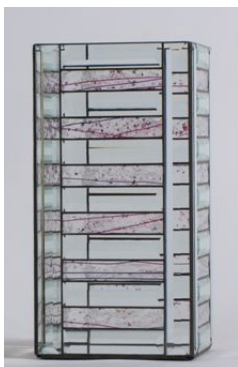

# Candle Holder- Linea L

© [www.inspiration-for-glass.com](http://www.inspiration-for-glass.com)

4 x

candle holder " linea "

Material for one candle holder:

- 8 x 85 100 12 bevel 1 x 12"
- 28 x 85 100 04 bevel 1 x 4"

bottom: mirror

colored glass:

color A: 12 pcs. 101,6 x 21mm

color B: 12 pcs. 101,6 x 21mm

Here only a few examples of color combinations :

“ comfy “

8 x 85 100 12 bevel 25,4 x 305 mm ( 1 x 12” )  
 28 x 85 100 04 bevel 25,4 x 101,6 mm ( 1 x 4” )

bottom: mirror

colored glass:

pale amber	Bullseye 1437-31 Fi	12 pcs. 101,6 x 21 mm
orange	Bullseye 1025-31 Fi	12 pcs. 101,6 x 21 mm

“ Mardi Gras violet “

8 x 85 100 12 bevel 25,4 x 305 mm ( 1 x 12” )  
 28 x 85 100 04 bevel 25,4 x 101,6 mm ( 1 x 4” )

bottom: mirror

colored glass:

Mardi Gras	Bullseye 4234-31 Fi	24 pcs. 101,6 x 21 mm
------------	---------------------	-----------------------