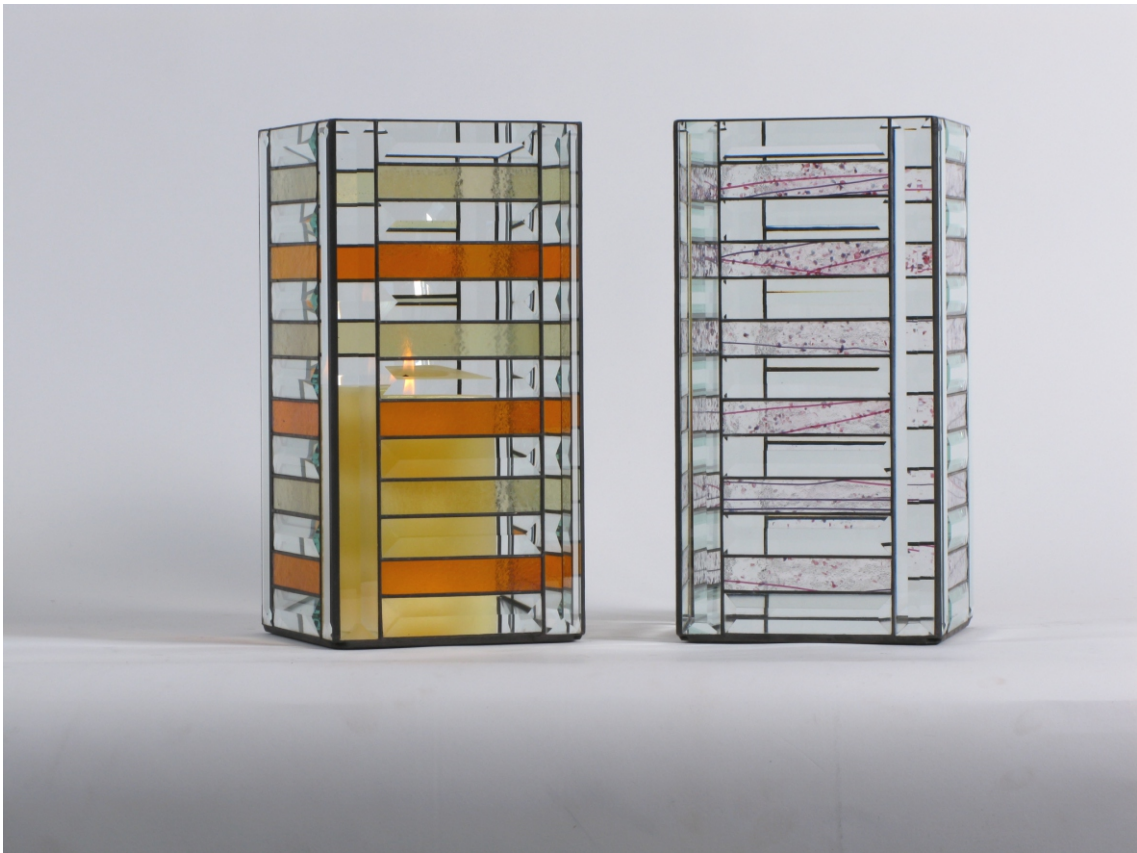

# Candle Holder- Linea L

© [www.inspiration-for-glass.com](http://www.inspiration-for-glass.com)

4 x

candle holder " linea "

Material for one candle holder:

- 8 x 85 100 12 bevel 1 x 12"
- 28 x 85 100 04 bevel 1 x 4"

bottom: mirror

colored glass:

color A: 12 pcs. 101,6 x 21mm

color B: 12 pcs. 101,6 x 21mm

Here only a few examples of color combinations :

“ comfy “

8 x 85 100 12 bevel 25,4 x 305 mm ( 1 x 12” )  
 28 x 85 100 04 bevel 25,4 x 101,6 mm ( 1 x 4” )

bottom: mirror

colored glass:

pale amber	Bullseye 1437-31 Fi	12 pcs. 101,6 x 21 mm
orange	Bullseye 1025-31 Fi	12 pcs. 101,6 x 21 mm

“ Mardi Gras violet “

8 x 85 100 12 bevel 25,4 x 305 mm ( 1 x 12” )  
 28 x 85 100 04 bevel 25,4 x 101,6 mm ( 1 x 4” )

bottom: mirror

colored glass:

Mardi Gras	Bullseye 4234-31 Fi	24 pcs. 101,6 x 21 mm
------------	---------------------	-----------------------