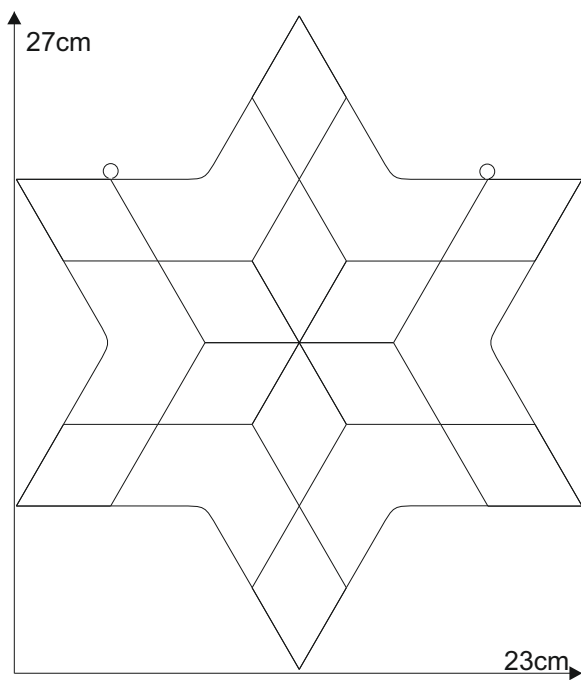

# Star 15.0

© [www.inspiration-for-glass.com](http://www.inspiration-for-glass.com)

# Star 15.0

pattern  
full size

**Material:**

- 6 x 8527203 bevel 1,5" x 2,5"
- 6 x 8527905 glue chip bevel 1,5"x2,5"
- or
- 12 x 8527203 bevel 1,5" x 2,5"
- or
- 12 x 8527905 glue chip bevel 1,5"x2,5"

**Example of glass selection:**

- 6 x 8527203 bevel 1,5" x 2,5"
- 6 x 8527905 glue chip bevel 1,5"x2,5"
- Spectrum 151 RR