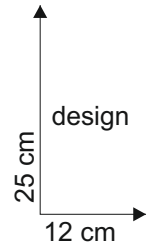

Stele - Stylus

© www.inspiration-for-glass.com

Stele "Stylus"

pattern scale 1:1

list of material:
2 pieces: 42 520 00
brass tube 5mm x 1 meter

example of glass selection:

B 1426-31				
B 1101-48				
B 1320-31				
B 1101-48	B 4212-00 + 4223-00 double layer of glass wrapped in copper foil	B 1101-48	B 4212-00 + 4223-00 double layer of glass wrapped in copper foil	B 1101-48
B 1320-31				
B 1101-48				
B 1426-31				

B 1025-31				
B 1101-48				
B 1426-31				
B 1101-48	B 4212-00 + 4211-00 double layer of glass wrapped in copper foil	B 1101-48	B 4212-00 + 4211-00 double layer of glass wrapped in copper foil	B 1101-48
B 1426-31				
B 1101-48				
B 1025-31				