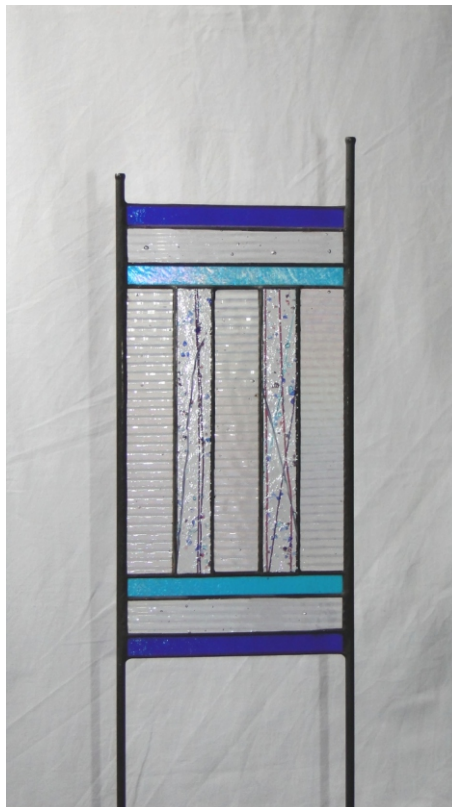

Stele - Stylus

© www.inspiration-for-glass.com

Stele "Stylus"

pattern scale 1:1

list of material:
2 pieces: 42 520 00
brass tube 5mm x 1 meter

example of glass selection:

B 1426-31				
B 1101-48				
B 1320-31				
B 1101-48	B 4212-00 + 4223-00 double layer of glass wrapped in copper foil	B 1101-48	B 4212-00 + 4223-00 double layer of glass wrapped in copper foil	B 1101-48
B 1320-31				
B 1101-48				
B 1426-31				

B 1025-31				
B 1101-48				
B 1426-31				
B 1101-48	B 4212-00 + 4211-00 double layer of glass wrapped in copper foil	B 1101-48	B 4212-00 + 4211-00 double layer of glass wrapped in copper foil	B 1101-48
B 1426-31				
B 1101-48				
B 1025-31				

example of glass selection:

B 1322-31				
B 1101-48				
B 1101-31				
B 1101-48	B 4218-00 + 4224-00 double layer of glass wrapped in copper foil	B 1101-48	B 4218-00 + 4224-00 double layer of glass wrapped in copper foil	B 1101-48
B 1101-31				
B 1101-48				
B 1322-31				

B 1114-31				
B 1101-48				
B 1116-31				
B 1101-48	B 4234-00 + 4216-00 double layer of glass wrapped in copper foil	B 1101-48	B 4234-00 + 4216-00 double layer of glass wrapped in copper foil	B 1101-48
B 1116-31				
B 1101-48				
B 1114-31				