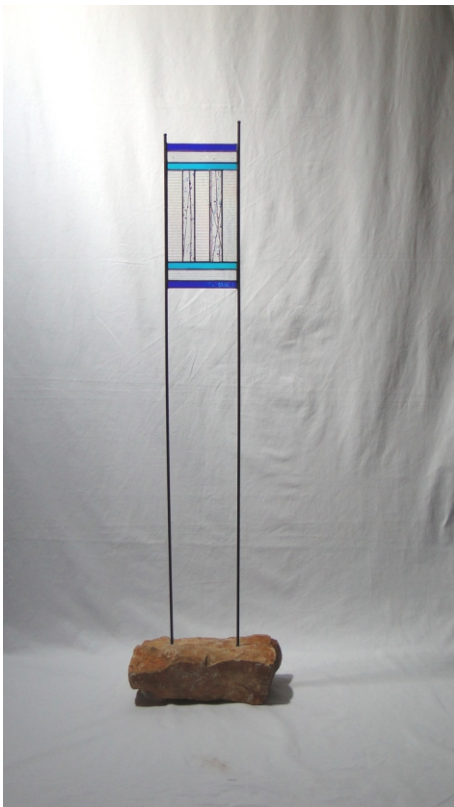

Stele - Stylus

© www.inspiration-for-glass.com

Stele "Stylus"

pattern scale 1:1

list of material:
2 pieces: 42 520 00
brass tube 5mm x 1 meter

example of glass selection:

B 1426-31				
B 1101-48				
B 1320-31				
B 1101-48	B 4212-00 + 4223-00 double layer of glass wrapped in copper foil	B 1101-48	B 4212-00 + 4223-00 double layer of glass wrapped in copper foil	B 1101-48
B 1320-31				
B 1101-48				
B 1426-31				

B 1025-31				
B 1101-48				
B 1426-31				
B 1101-48	B 4212-00 + 4211-00 double layer of glass wrapped in copper foil	B 1101-48	B 4212-00 + 4211-00 double layer of glass wrapped in copper foil	B 1101-48
B 1426-31				
B 1101-48				
B 1025-31				

example of glass selection:

B 1322-31				
B 1101-48				
B 1101-31				
B 1101-48	B 4218-00 + 4224-00 double layer of glass wrapped in copper foil	B 1101-48	B 4218-00 + 4224-00 double layer of glass wrapped in copper foil	B 1101-48
B 1101-31				
B 1101-48				
B 1322-31				

B 1114-31				
B 1101-48				
B 1116-31				
B 1101-48	B 4234-00 + 4216-00 double layer of glass wrapped in copper foil	B 1101-48	B 4234-00 + 4216-00 double layer of glass wrapped in copper foil	B 1101-48
B 1116-31				
B 1101-48				
B 1114-31				