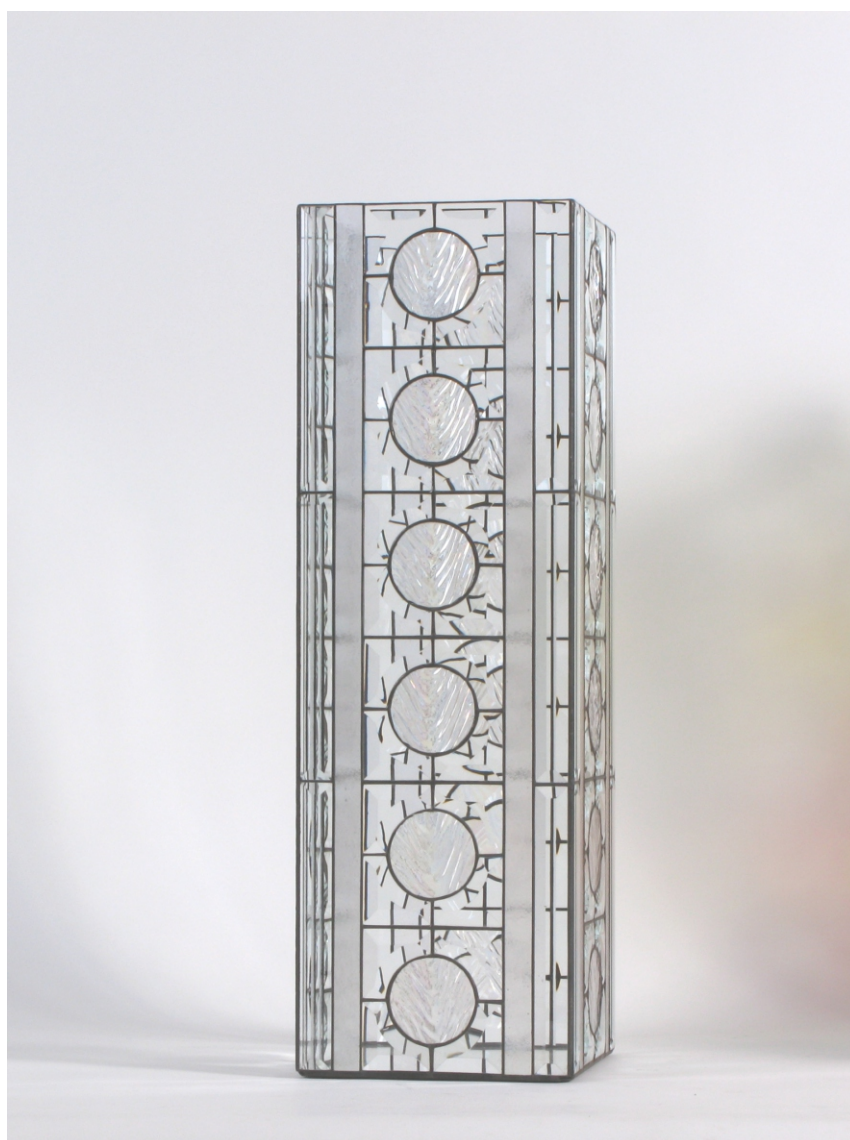

# Kerzenleuchter - Discs XL

© [www.inspiration-for-glass.com](http://www.inspiration-for-glass.com)

Hier ein Beispiel zur Glaswahl:

	
<b>Bullseye 1101-31 F</b> klar / clear	<b>Bullseye 1101-25 F</b> klar ripple / clear ripple