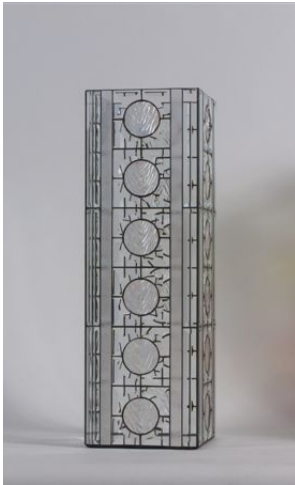

# Kerzenleuchter - Discs XL

© [www.inspiration-for-glass.com](http://www.inspiration-for-glass.com)

Hier ein Beispiel zur Glaswahl:

	
<b>Bullseye 1101-31 F</b> klar / clear	<b>Bullseye 1101-25 F</b> klar ripple / clear ripple