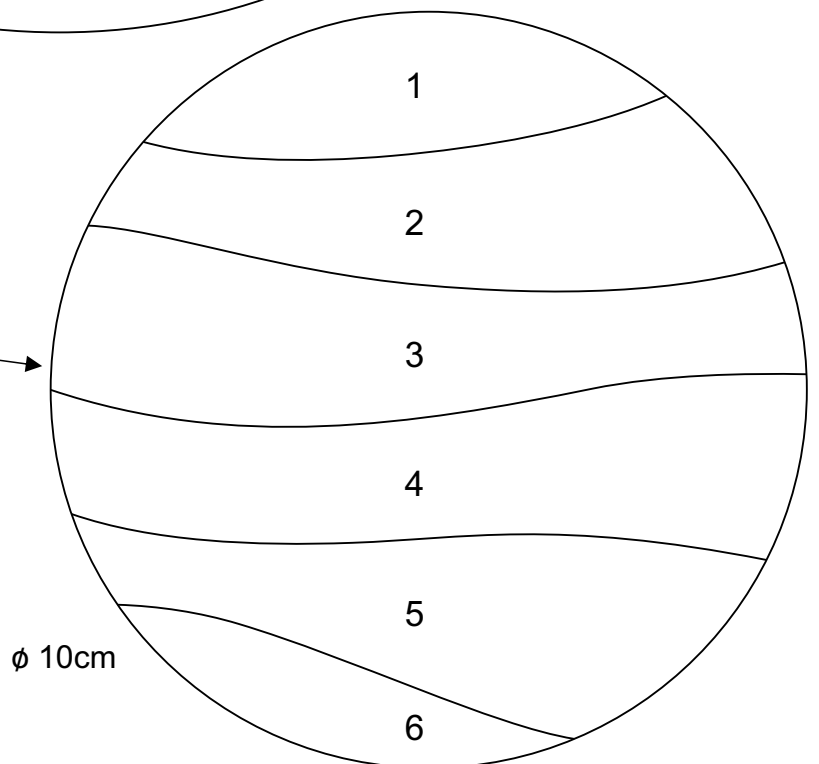

Lichtscheibe - Fortune

© www.inspiration-for-glass.com

Lichtscheibe "Fortune"

Egal ob im Garten oder im Fenster, diese Lichtscheibe bringt Glück und macht gute Laune

Material im Original:
farbloses Strukturglas: Spectrum 100CZ
farbige Gläser: rot 151RR, blau 134RR

Zur Verstärkung löten Sie umlaufend einen Messingdraht ein.

Zur Verstärkung löten Sie umlaufend einen Messingdraht ein.

$\varnothing 10\text{cm}$

Zur Verstärkung löten Sie umlaufend einen Messingdraht ein.