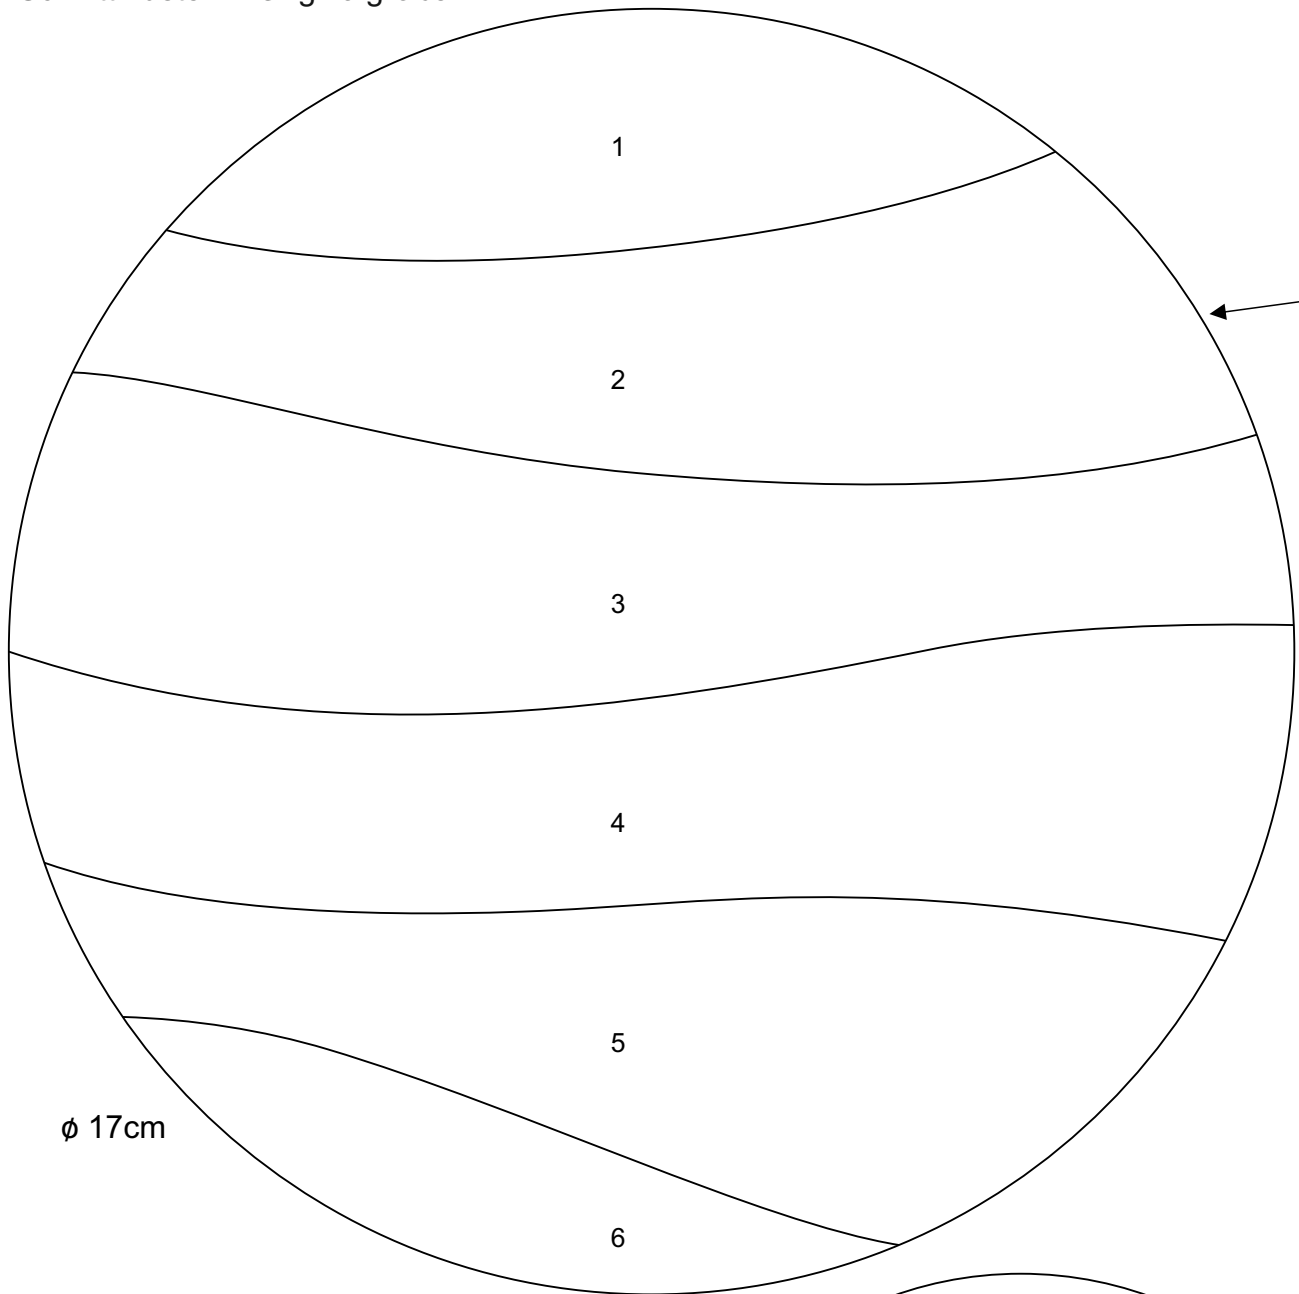

Lichtscheibe - Fortune

© www.inspiration-for-glass.com

Lichtscheibe "Fortune"

Egal ob im Garten oder im Fenster, diese Lichtscheibe bringt Glück und macht gute Laune

Material im Original:
farbloses Strukturglas: Spectrum 100CZ
farbige Gläser: rot 151RR, blau 134RR

Zur Verstärkung löten Sie umlaufend einen Messingdraht ein.

Zur Verstärkung löten Sie umlaufend einen Messingdraht ein.

$\varnothing 10\text{cm}$

Zur Verstärkung löten Sie umlaufend einen Messingdraht ein.