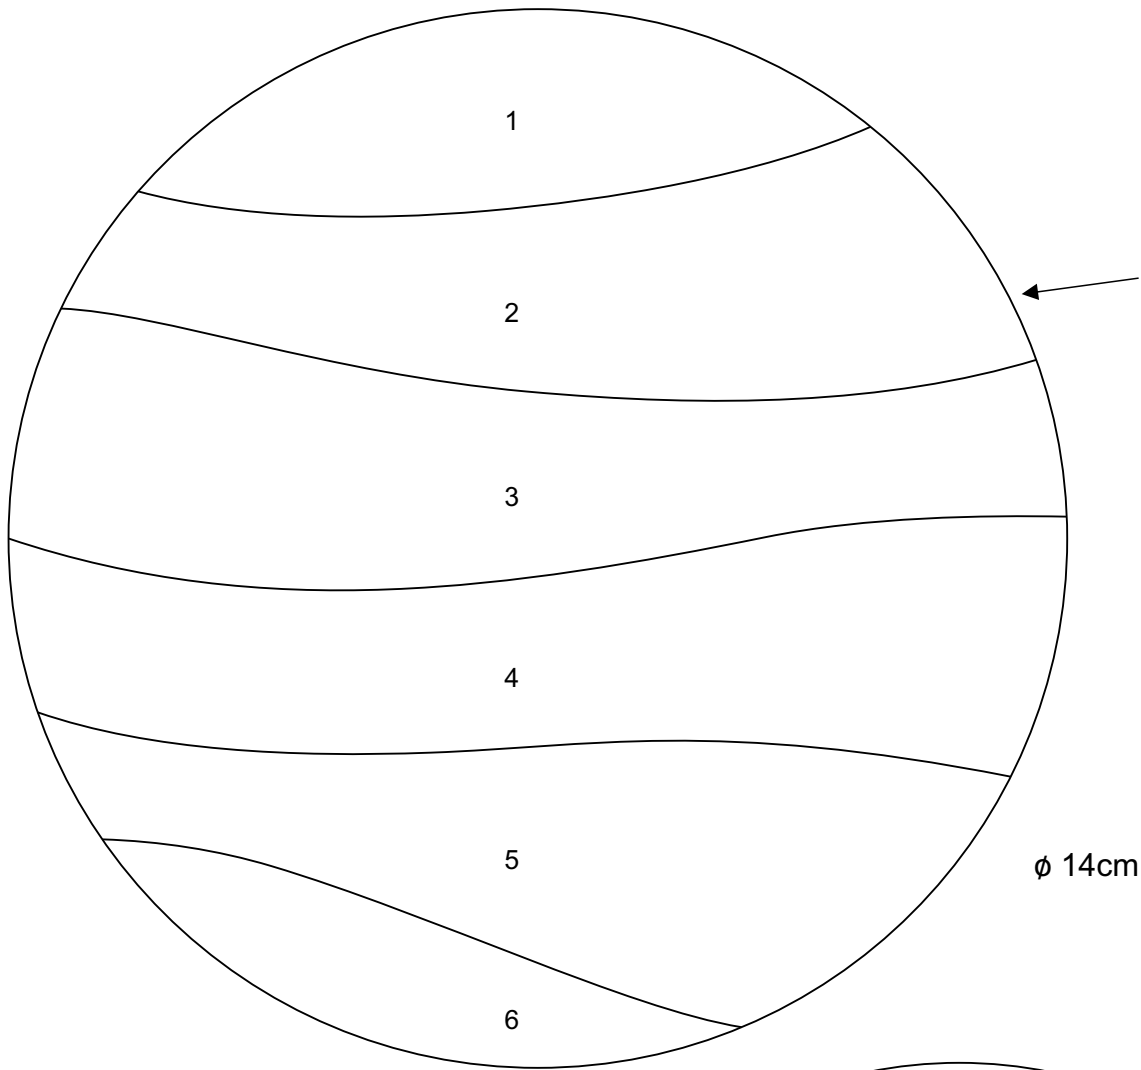

Lichtscheibe - Fortune

© www.inspiration-for-glass.com

Lichtscheibe "Fortune"

Egal ob im Garten oder im Fenster, diese Lichtscheibe bringt Glück und macht gute Laune

Material im Original:
farbloses Strukturglas: Spectrum 100CZ
farbige Gläser: rot 151RR, blau 134RR

Zur Verstärkung löten Sie umlaufend einen Messingdraht ein.

Zur Verstärkung löten Sie umlaufend einen Messingdraht ein.

$\varnothing 10\text{cm}$

Zur Verstärkung löten Sie umlaufend einen Messingdraht ein.