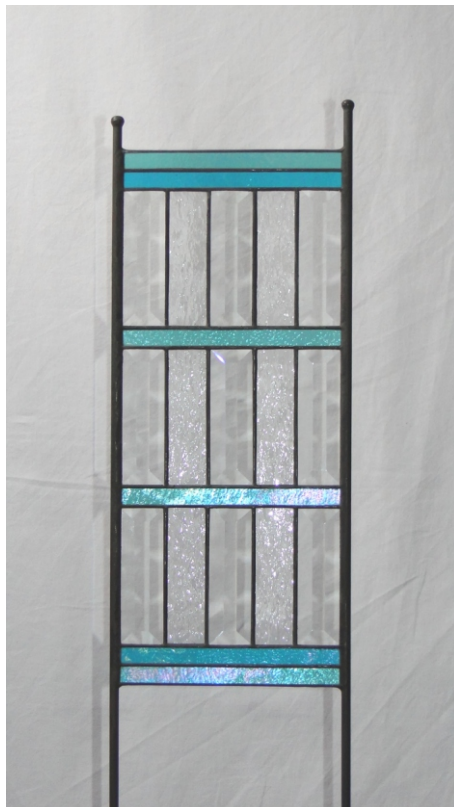

Stele - Castle

© www.inspiration-for-glass.com

Stele "castle"

Schnittmuster Maßstab 1:1

- Materialliste:**
9 Stück: 85 110 03 Facette 1" x 3"
2 Stück: 42 520 00 Messingrohr 5mm x 1 meter

Beispiele Glasauswahl:

Bullseye 1025-31F		
Bullseye 1125-31F		
Spectrum 100V		Spectrum 100V
Bullseye 1025-31F		
Spectrum 100V		Spectrum 100V
Bullseye 1025-31F		
Spectrum 100V		Spectrum 100V
Bullseye 1125-31F		
Bullseye 1025-31F		

Bullseye 1408-31F		
Bullseye 1416-31F		
Spectrum 100V		Spectrum 100V
Bullseye 1416-31F		
Spectrum 100V		Spectrum 100V
Bullseye 1416-31F		
Spectrum 100V		Spectrum 100V
Bullseye 1416-31F		
Bullseye 1408-31F		

Beispiele Glasauswahl:

Bullseye 1101-44F		
Bullseye 1101-44F		
Spectrum 100V		Spectrum 100V
Bullseye 1101-44F		
Spectrum 100V		Spectrum 100V
Bullseye 1101-44F		
Spectrum 100V		Spectrum 100V
Bullseye 1101-44F		
Bullseye 1101-44F		