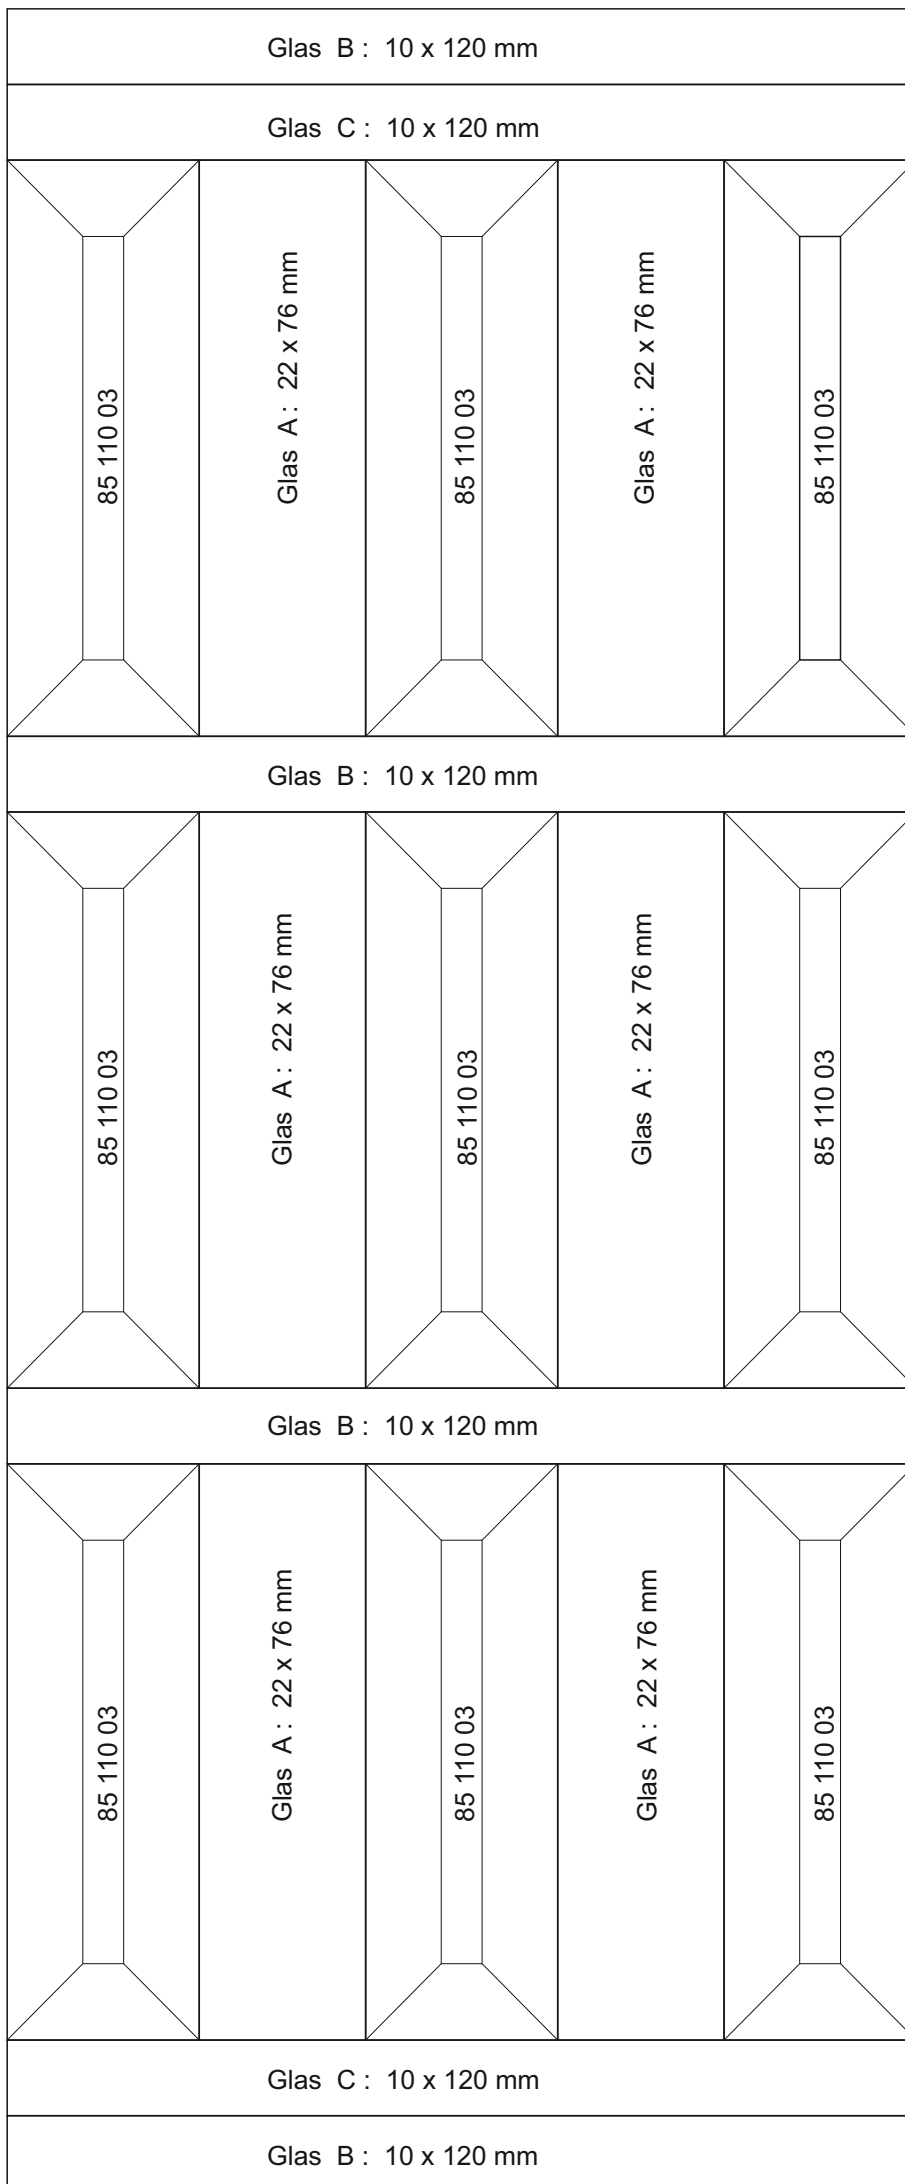

Stele - Castle

© www.inspiration-for-glass.com

Stele "castle"

Schnittmuster Maßstab 1:1

- Materialliste:**
9 Stück: 85 110 03 Facette 1" x 3"
2 Stück: 42 520 00 Messingrohr 5mm x 1 meter

Beispiele Glasauswahl: