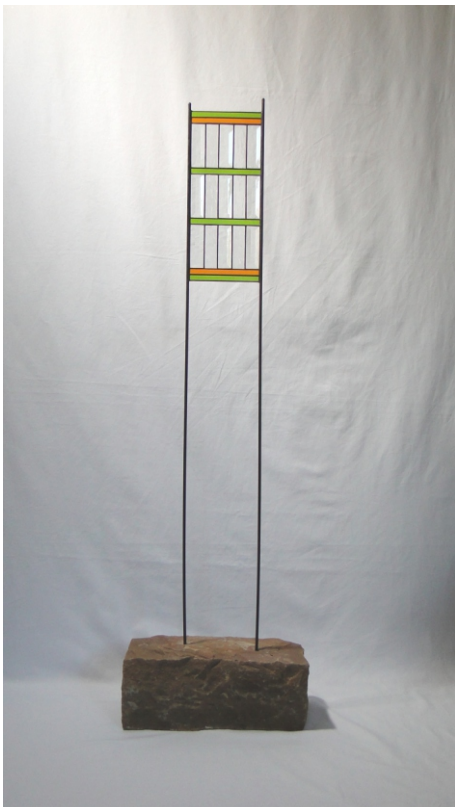

Stele - Castle

© www.inspiration-for-glass.com

Stele "castle"

Schnittmuster Maßstab 1:1

- Materialliste:**
9 Stück: 85 110 03 Facette 1" x 3"
2 Stück: 42 520 00 Messingrohr 5mm x 1 meter

Beispiele Glasauswahl:

Bullseye 1025-31F		
Bullseye 1125-31F		
Spectrum 100V		Spectrum 100V
Bullseye 1025-31F		
Spectrum 100V		Spectrum 100V
Bullseye 1025-31F		
Spectrum 100V		Spectrum 100V
Bullseye 1125-31F		
Bullseye 1025-31F		

Bullseye 1408-31F		
Bullseye 1416-31F		
Spectrum 100V		Spectrum 100V
Bullseye 1416-31F		
Spectrum 100V		Spectrum 100V
Bullseye 1416-31F		
Spectrum 100V		Spectrum 100V
Bullseye 1416-31F		
Bullseye 1408-31F		

Beispiele Glasauswahl:

Bullseye 1101-44F		
Bullseye 1101-44F		
Spectrum 100V		Spectrum 100V
Bullseye 1101-44F		
Spectrum 100V		Spectrum 100V
Bullseye 1101-44F		
Spectrum 100V		Spectrum 100V
Bullseye 1101-44F		
Bullseye 1101-44F		