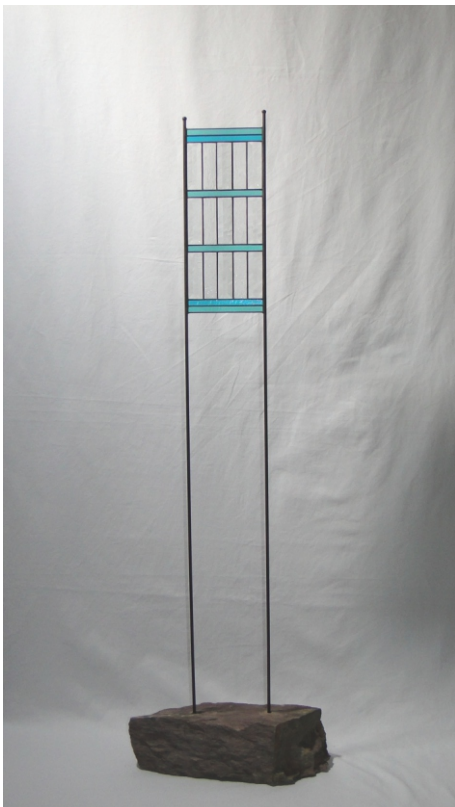

Stele - Castle

© www.inspiration-for-glass.com

Stele "castle"

Schnittmuster Maßstab 1:1

- Materialliste:**
9 Stück: 85 110 03 Facette 1" x 3"
2 Stück: 42 520 00 Messingrohr 5mm x 1 meter

Beispiele Glasauswahl:

Bullseye 1025-31F		
Bullseye 1125-31F		
Spectrum 100V		Spectrum 100V
Bullseye 1025-31F		
Spectrum 100V		Spectrum 100V
Bullseye 1025-31F		
Spectrum 100V		Spectrum 100V
Bullseye 1125-31F		
Bullseye 1025-31F		

Bullseye 1408-31F		
Bullseye 1416-31F		
Spectrum 100V		Spectrum 100V
Bullseye 1416-31F		
Spectrum 100V		Spectrum 100V
Bullseye 1416-31F		
Spectrum 100V		Spectrum 100V
Bullseye 1416-31F		
Bullseye 1408-31F		

Beispiele Glasauswahl:

Bullseye 1101-44F		
Bullseye 1101-44F		
Spectrum 100V		Spectrum 100V
Bullseye 1101-44F		
Spectrum 100V		Spectrum 100V
Bullseye 1101-44F		
Spectrum 100V		Spectrum 100V
Bullseye 1101-44F		
Bullseye 1101-44F		