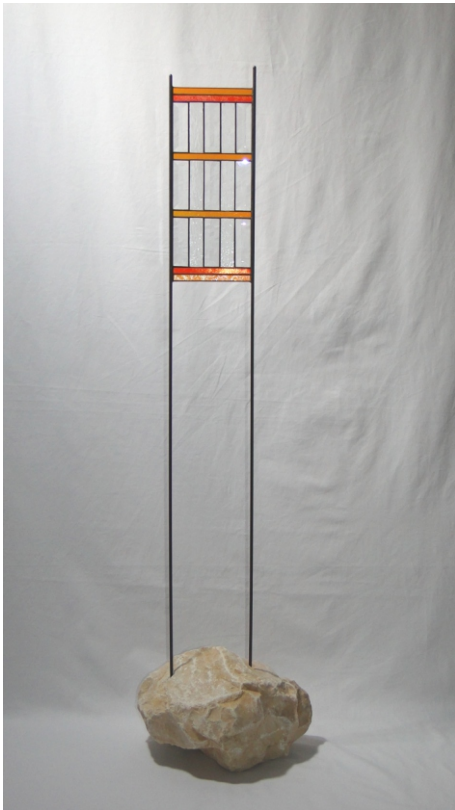

Stele - Castle

© www.inspiration-for-glass.com

Stele "castle"

Schnittmuster Maßstab 1:1

- Materialliste:**
9 Stück: 85 110 03 Facette 1" x 3"
2 Stück: 42 520 00 Messingrohr 5mm x 1 meter

Beispiele Glasauswahl:

Bullseye 1025-31F		
Bullseye 1125-31F		
Spectrum 100V		Spectrum 100V
Bullseye 1025-31F		
Spectrum 100V		Spectrum 100V
Bullseye 1025-31F		
Spectrum 100V		Spectrum 100V
Bullseye 1125-31F		
Bullseye 1025-31F		

Bullseye 1408-31F		
Bullseye 1416-31F		
Spectrum 100V		Spectrum 100V
Bullseye 1416-31F		
Spectrum 100V		Spectrum 100V
Bullseye 1416-31F		
Spectrum 100V		Spectrum 100V
Bullseye 1416-31F		
Bullseye 1408-31F		

Beispiele Glasauswahl:

Bullseye 1101-44F		
Bullseye 1101-44F		
Spectrum 100V		Spectrum 100V
Bullseye 1101-44F		
Spectrum 100V		Spectrum 100V
Bullseye 1101-44F		
Spectrum 100V		Spectrum 100V
Bullseye 1101-44F		
Bullseye 1101-44F		