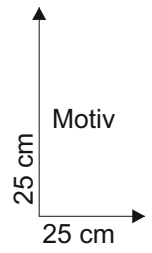

Stele - In Love

© www.inspiration-for-glass.com

Stele "in love"

Schnittmuster
Maßstab 1:1

Materialliste:
2 Stück: 42 520 00 Messingrohr
5mm x 1 meter

42 520 00 Messingrohr
5mm x 1 meter

Schnittmuster
Maßstab 1:1

42 520 00 Messingrohr
5mm x 1 meter

Beispiel Glasauswahl:

A = Bullseye 2024-30F
B = Bullseye 0100-38F