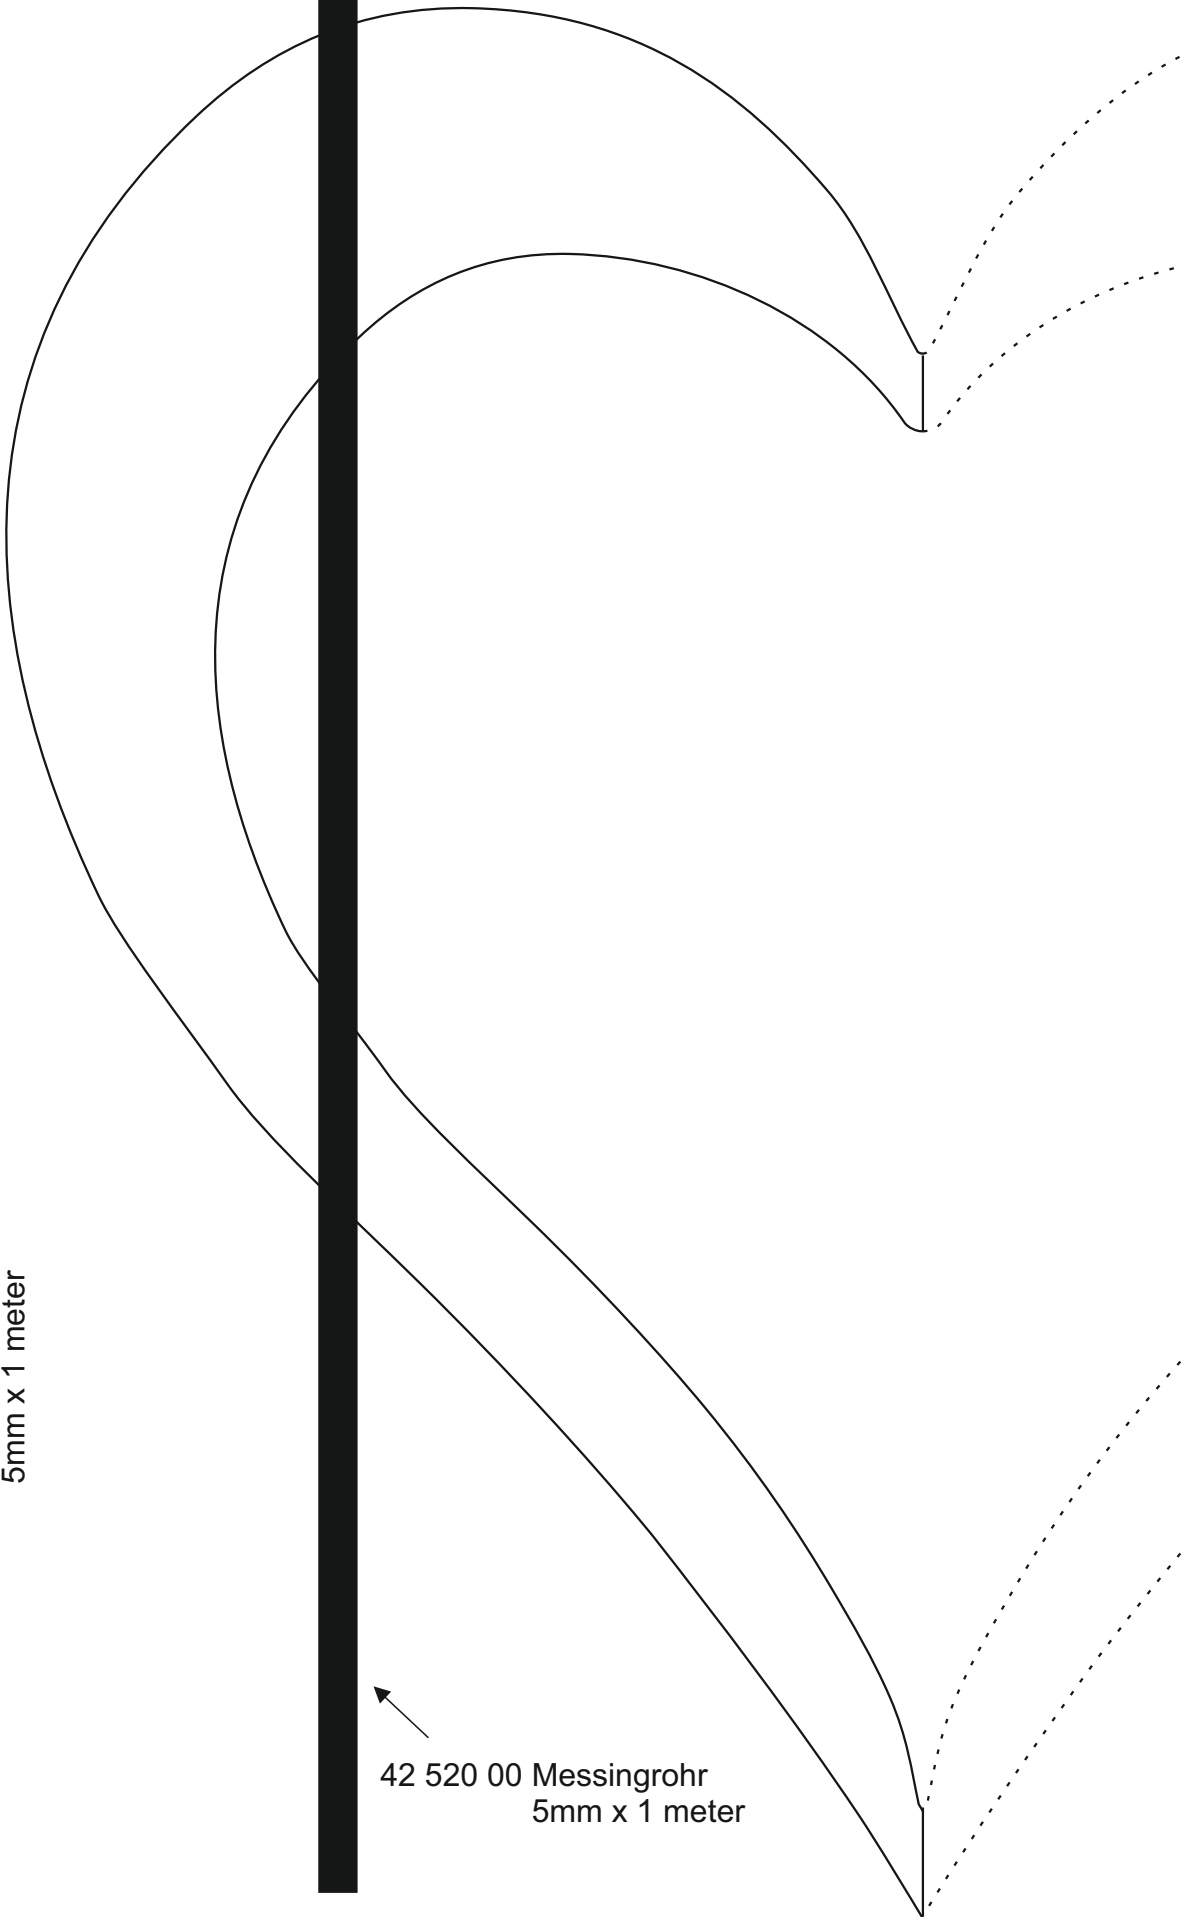

Stele - In Love

© www.inspiration-for-glass.com

Stele "in love"

Schnittmuster
Maßstab 1:1

Materialliste:
2 Stück: 42 520 00 Messingrohr
5mm x 1 meter

42 520 00 Messingrohr
5mm x 1 meter

Schnittmuster
Maßstab 1:1

42 520 00 Messingrohr
5mm x 1 meter

Beispiel Glasauswahl:

A = Bullseye 2024-30F
B = Bullseye 0100-38F