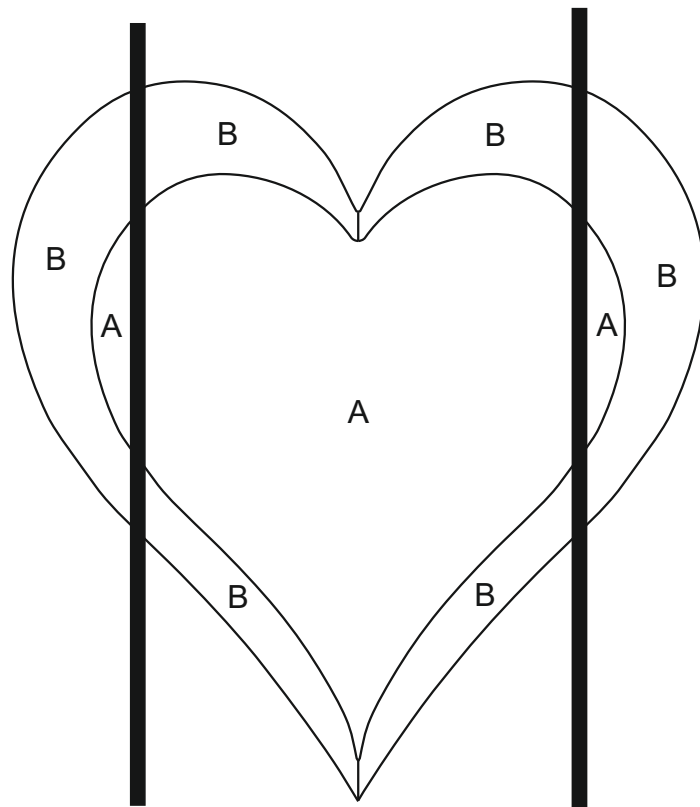

Stele - In Love

© www.inspiration-for-glass.com

Stele "in love"

Schnittmuster
Maßstab 1:1

Materialliste:
2 Stück: 42 520 00 Messingrohr
5mm x 1 meter

42 520 00 Messingrohr
5mm x 1 meter

Schnittmuster
Maßstab 1:1

42 520 00 Messingrohr
5mm x 1 meter

Beispiel Glasauswahl:

A = Bullseye 2024-30F
B = Bullseye 0100-38F