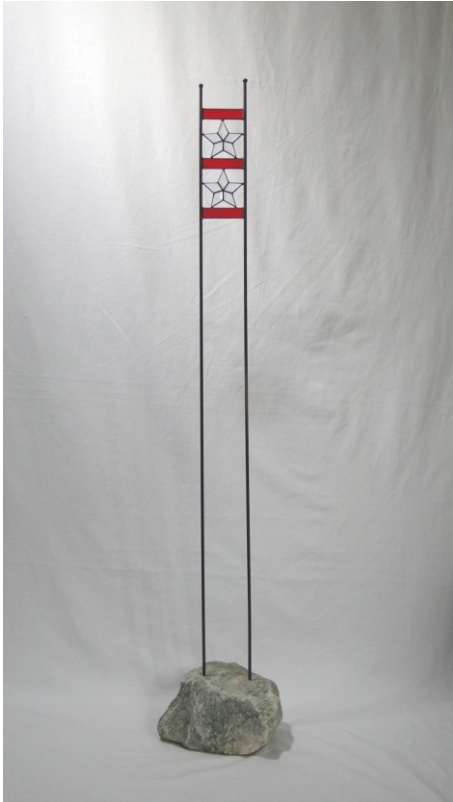

Stele - Stars 01

© www.inspiration-for-glass.com

Stele stars01

Schnittmuster Maßstab 1:1

Materialliste:

0,5 VE 85 610 01 = 2 Stück Facettensterne -
(Sie können auch ein anderes Glas für die Sterne wählen
und nach Schnittmuster arbeiten).

+ 2 Stück: 42 520 00 Messingrohr 5mm x 1 meter

Beispiele Glasauswahl:

A = Bullseye 1122-31 F
Sterne aus Set 85 610 01

A = Bullseye 1122-31 F
Sterne aus 35 316 20
dichroic 100GG