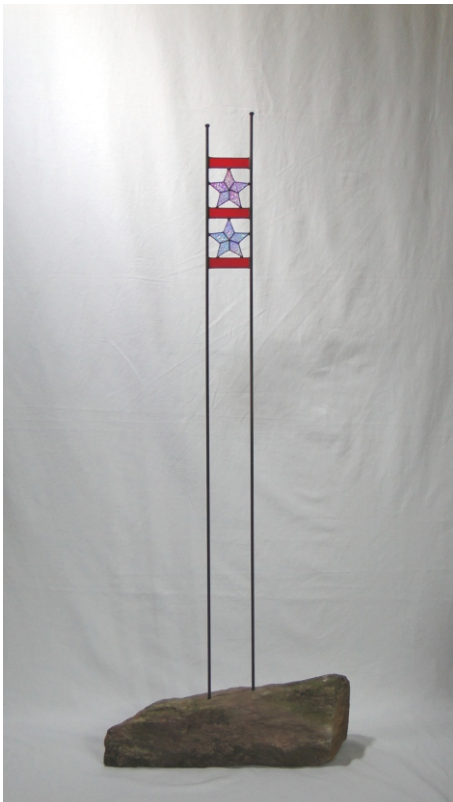

Stele - Stars 01

© www.inspiration-for-glass.com

Stele stars01

Schnittmuster Maßstab 1:1

Materialliste:

0,5 VE 85 610 01 = 2 Stück Facettensterne -
(Sie können auch ein anderes Glas für die Sterne wählen
und nach Schnittmuster arbeiten).

+ 2 Stück: 42 520 00 Messingrohr 5mm x 1 meter

Beispiele Glasauswahl:

A = Bullseye 1122-31 F
Sterne aus Set 85 610 01

A = Bullseye 1122-31 F
Sterne aus 35 316 20
dichroic 100GG