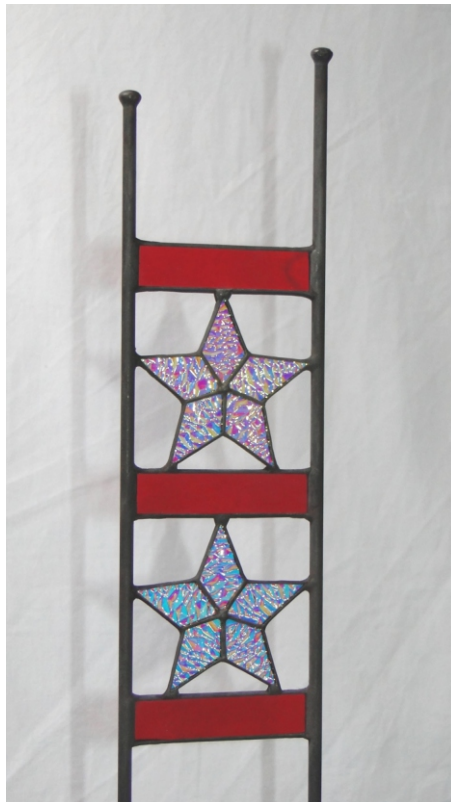

Stele - Stars 01

© www.inspiration-for-glass.com

Stele stars01

Schnittmuster Maßstab 1:1

Materialliste:

0,5 VE 85 610 01 = 2 Stück Facettensterne -
(Sie können auch ein anderes Glas für die Sterne wählen
und nach Schnittmuster arbeiten).

+ 2 Stück: 42 520 00 Messingrohr 5mm x 1 meter

Beispiele Glasauswahl:

A = Bullseye 1122-31 F
Sterne aus Set 85 610 01

A = Bullseye 1122-31 F
Sterne aus 35 316 20
dichroic 100GG