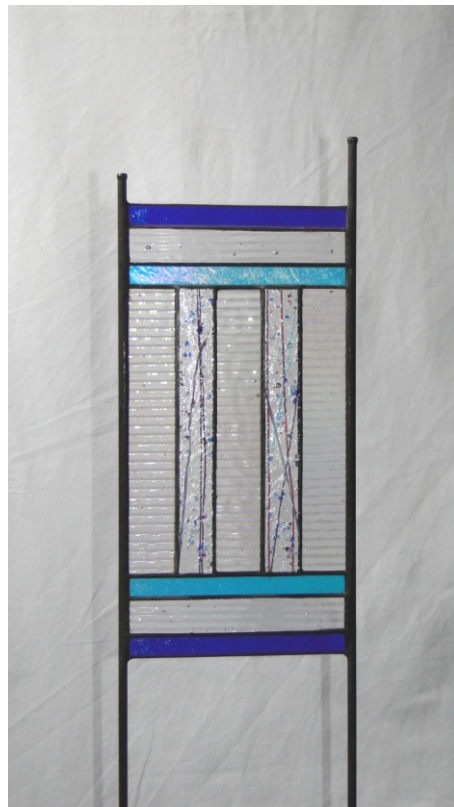

B 1114-31	
B 1101-48	
B 1116-31	
B 1101-48	B 4234-00 + 4216-00 beide Glasteile zusammen mit Kupferfolie eingefasst
B 1101-48	B 4234-00 + 4216-00 beide Glasteile zusammen mit Kupferfolie eingefasst
B 1116-31	
B 1101-48	
B 1114-31