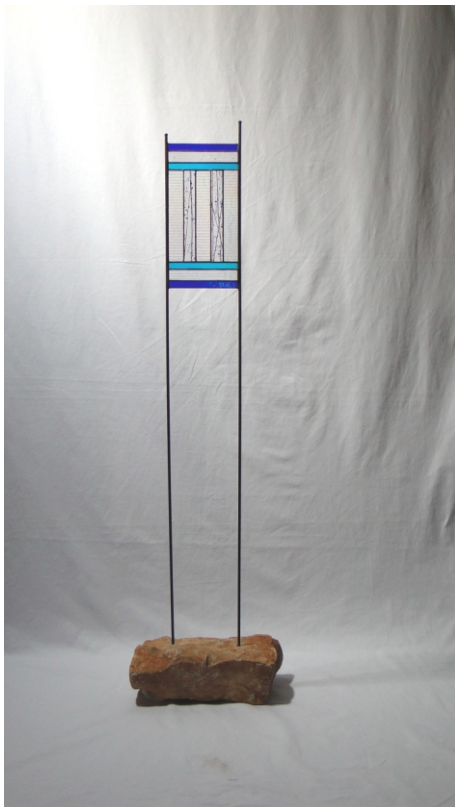

B 1114-31	
B 1101-48	
B 1116-31	
B 1101-48	B 4234-00 + 4216-00 beide Glasteile zusammen mit Kupferfolie eingefasst
B 1101-48	B 4234-00 + 4216-00 beide Glasteile zusammen mit Kupferfolie eingefasst
B 1116-31	
B 1101-48	
B 1114-31