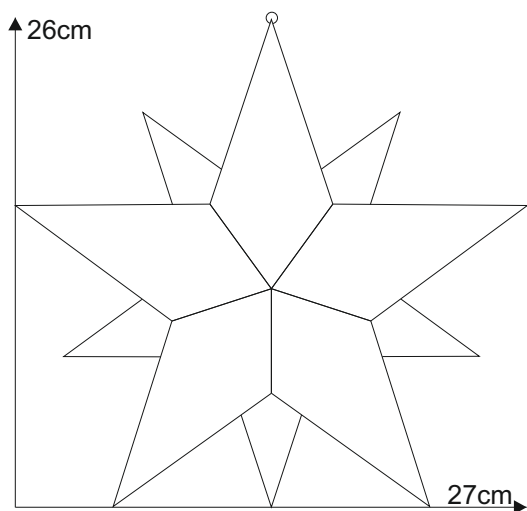

# Stern 01.2

© [www.inspiration-for-glass.com](http://www.inspiration-for-glass.com)

# Stern 01.2

Material:  
5 x 8529410 Eisblumenfacette Tropfen  
2,6"x5,7" / 66 x 145 mm

Farbglas Beispiel:  
Spectrum 136 RR

Aufhängung  
Messingring

Originalgröße

Aufhängung  
Messingring