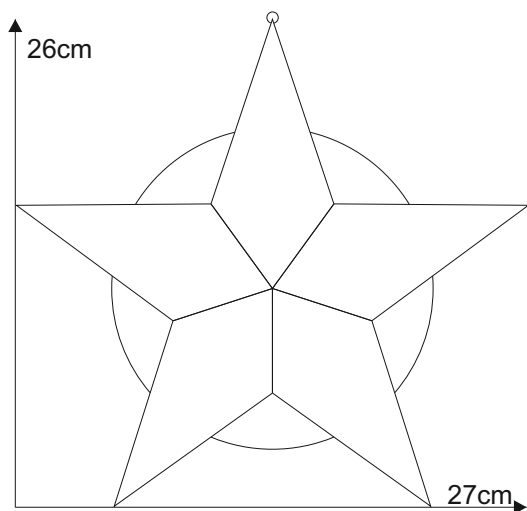

Stern 01.6

© www.inspiration-for-glass.com

Stern 01.6

Material:
5 x 8529410 Eisblumenfacette Tropfen
2,6"x5,7" / 66 x 145 mm

Farbglas Beispiel:
kristall-art-glass farblos