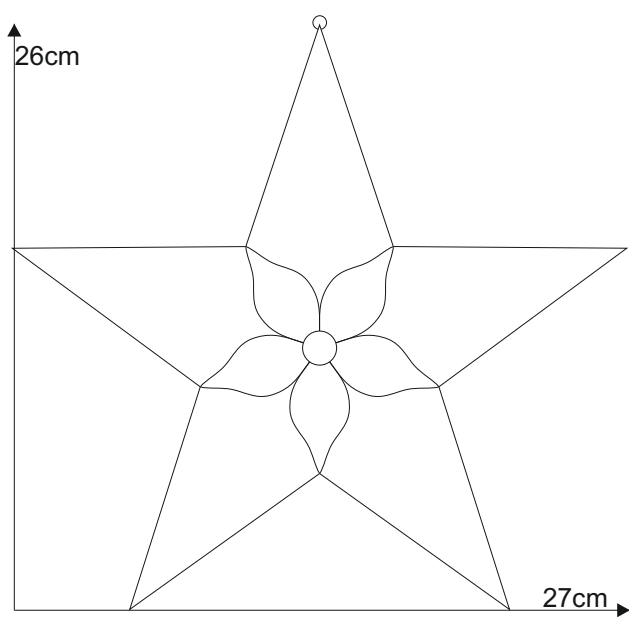

# Stern 10.1

# Stern 10.1

Farbglass Beispiel:  
Bullseye 2123-00F  
Bullseye 2124-00F

Schnittmuster  
in Originalgröße