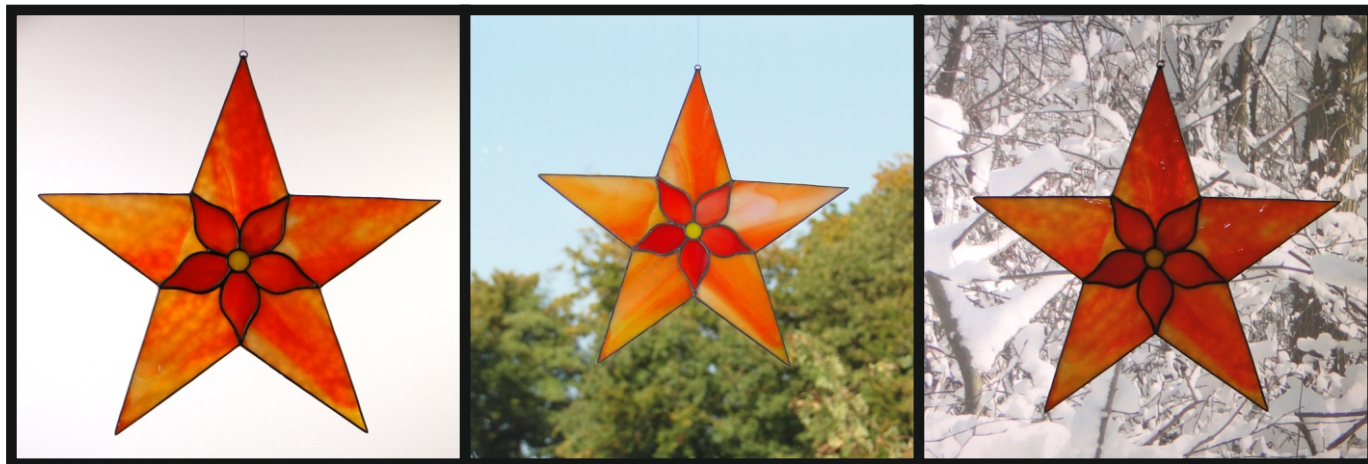

# Stern 10.1

# Stern 10.1

Farbglass Beispiel:  
Bullseye 2123-00F  
Bullseye 2124-00F

Schnittmuster  
in Originalgröße