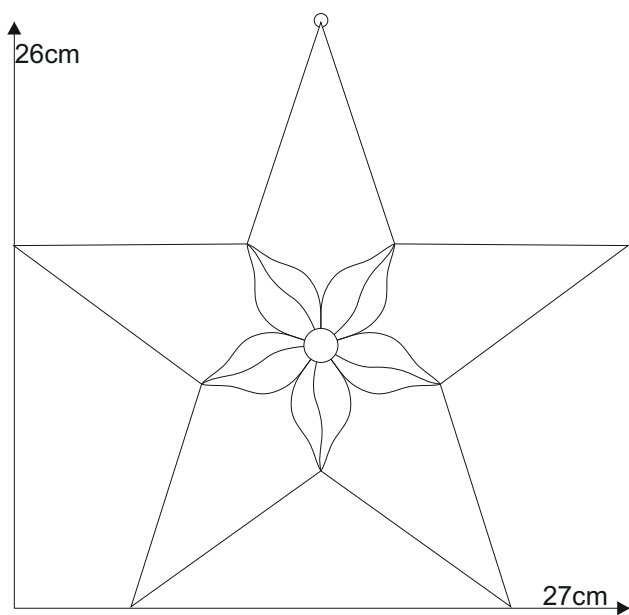

Stern 10.2

© www.inspiration-for-glass.com

Stern 10.2

Farbglas Beispiel:
Spectrum 100 K
Bullseye 2124-00F

Schnittmuster
in Originalgröße

Aufhängung
Messingring

Originalgröße