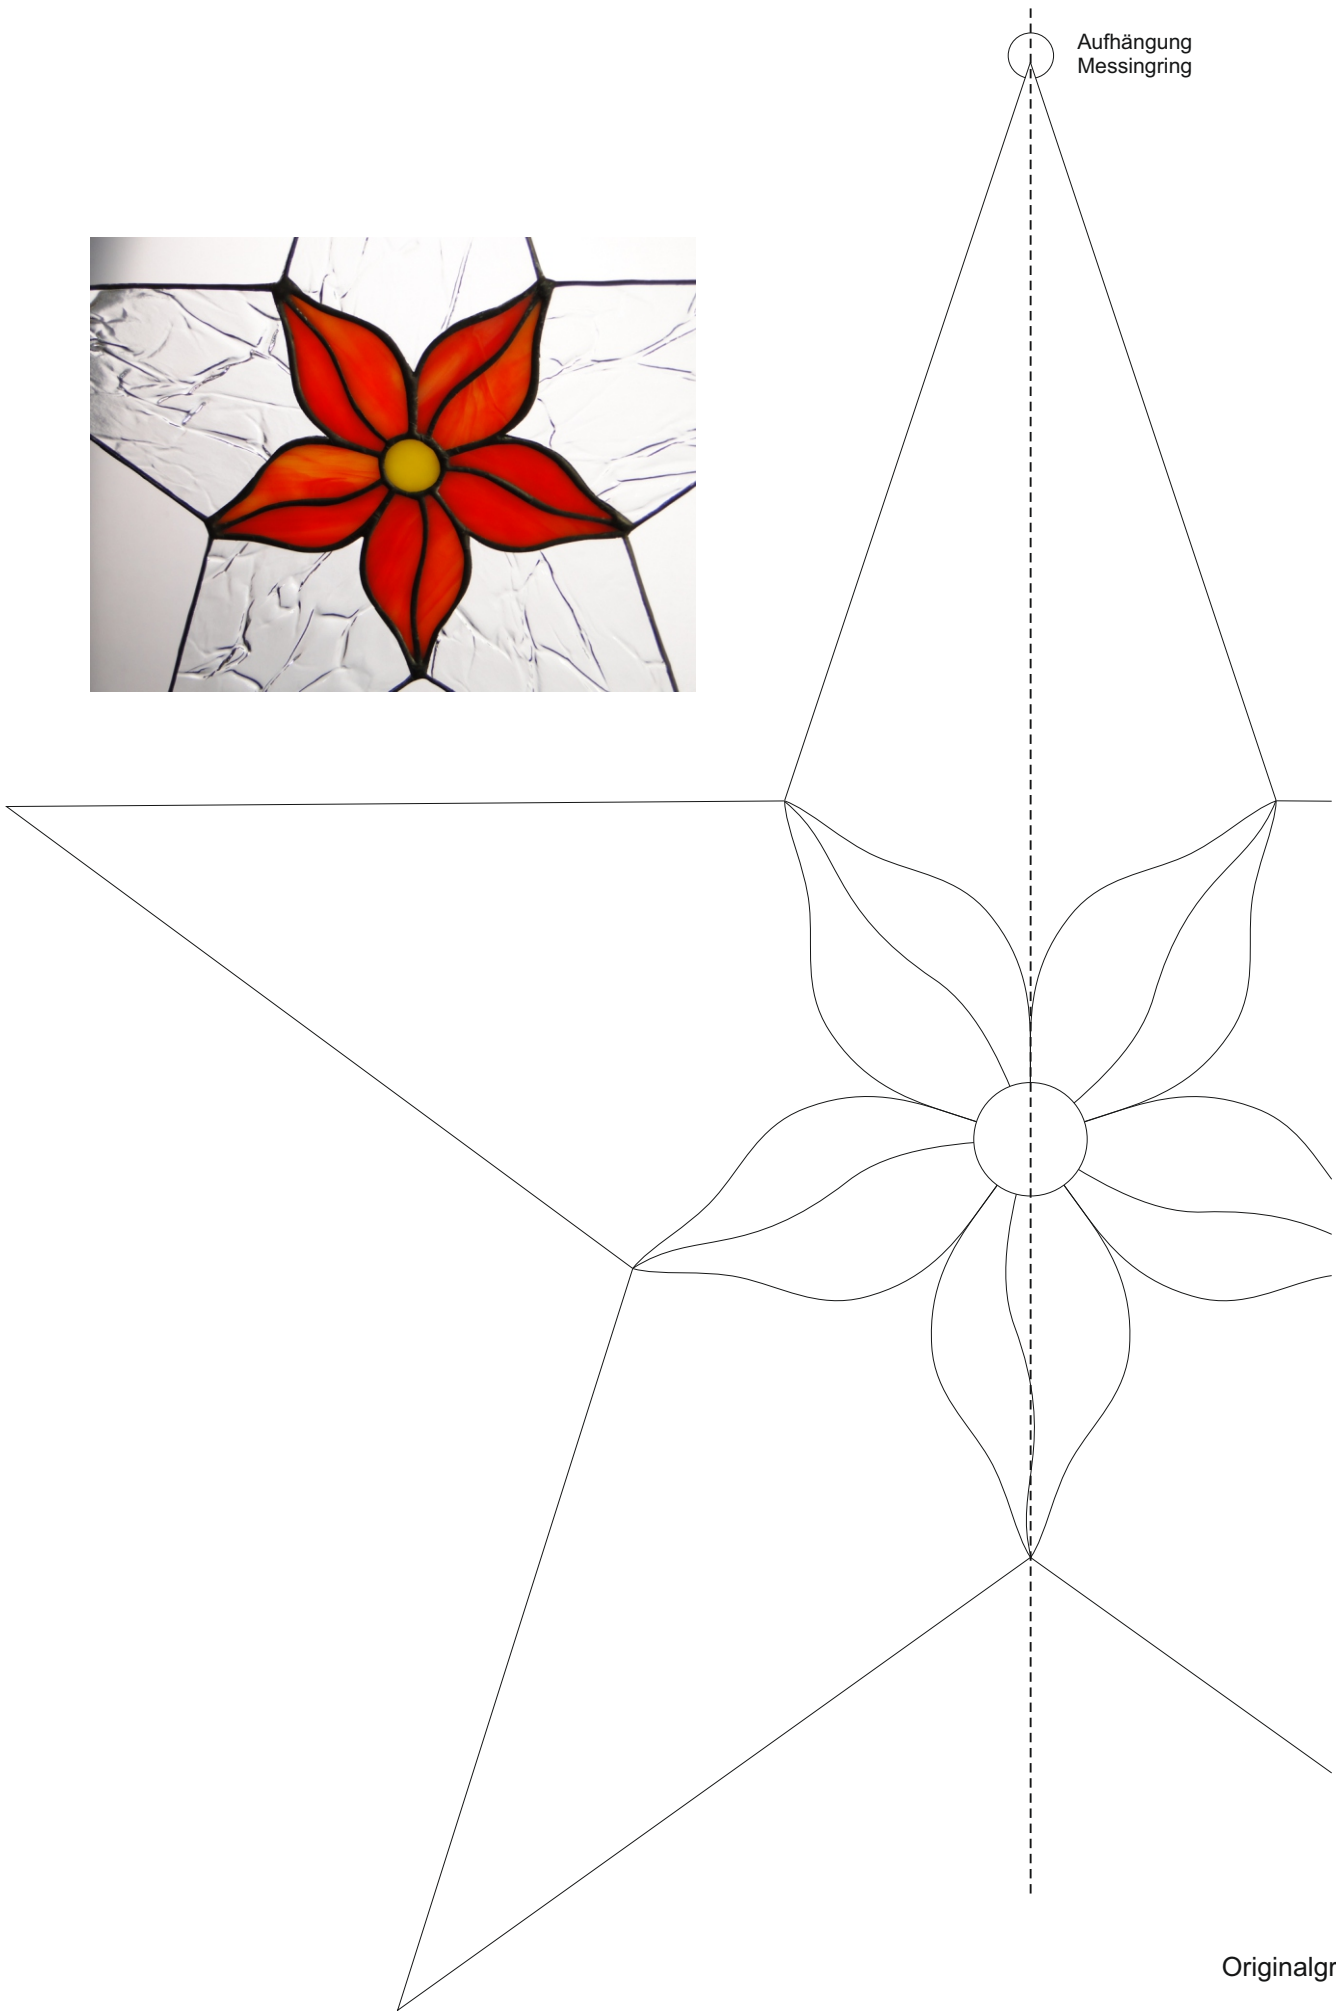

Stern 10.2

© www.inspiration-for-glass.com

Stern 10.2

Farbglas Beispiel:
Spectrum 100 K
Bullseye 2124-00F

Schnittmuster
in Originalgröße

Aufhängung
Messingring

Originalgröße