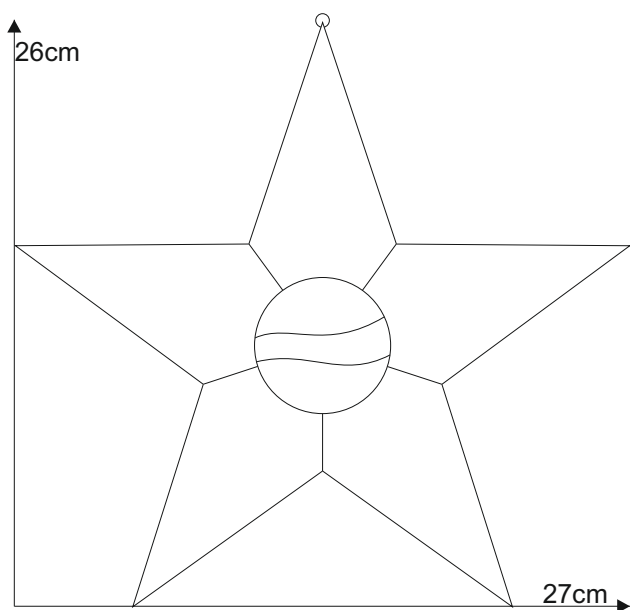

Stern 11.0

© www.inspiration-for-glass.com

Stern 11.0

Schnittmuster
in Originalgröße

Farbglas Beispiel:
Spectrum 100 K irisierend
Spectrum 161 RR
KristallArtGlas farblos

Aufhängung
Messingring