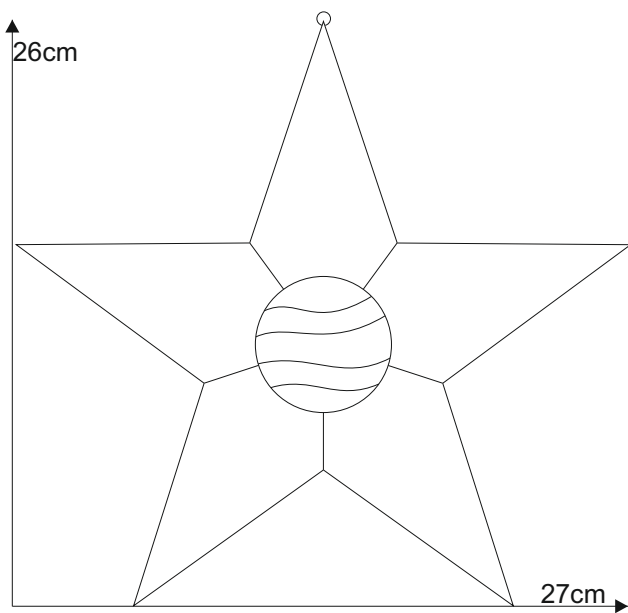

Stern 11.1

© www.inspiration-for-glass.com

Stern 11.1

Farbglas Beispiel:
Spectrum 100 GG irisierend
Spectrum 161 RR
Spectrum 100 V

Schnittmuster
in Originalgröße

Aufhängung
Messingring