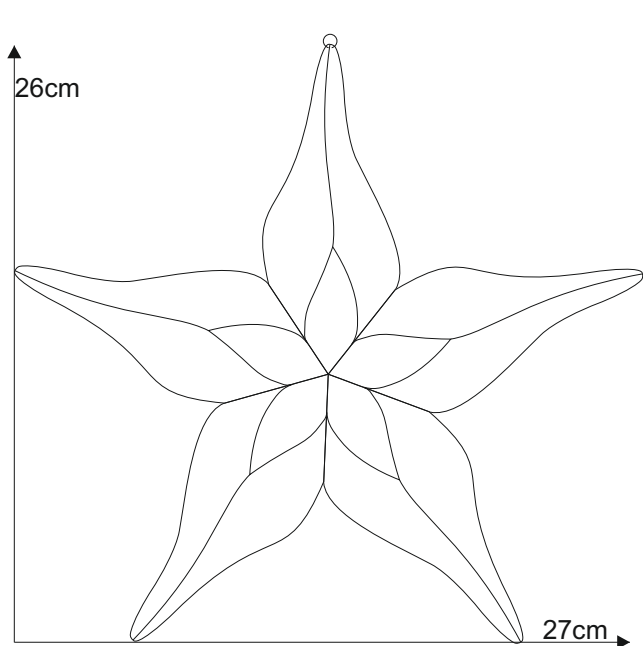

Stern 12.0

© www.inspiration-for-glass.com

Stern 12.0

Farbglas Beispiel:
Spectrum 151 RR
Spectrum 100 K irisierend

Schnittmuster
in Originalgröße

Aufhängung
Messingring