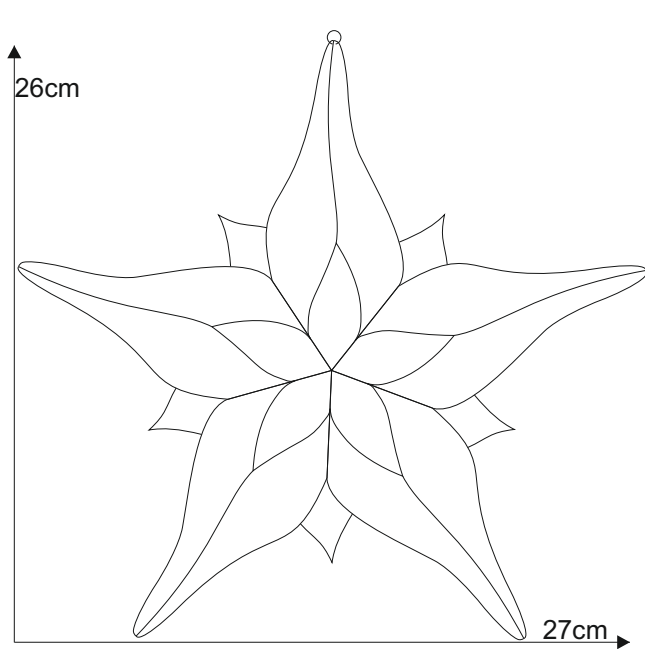

# Stern 12.1

© [www.inspiration-for-glass.com](http://www.inspiration-for-glass.com)

# Stern 12.1

Farbglas Beispiel:  
Spectrum 100 CZ  
Bullseye 2124-00F  
Bullseye 2123-00F

Aufhängung  
Messingring

Originalgröße