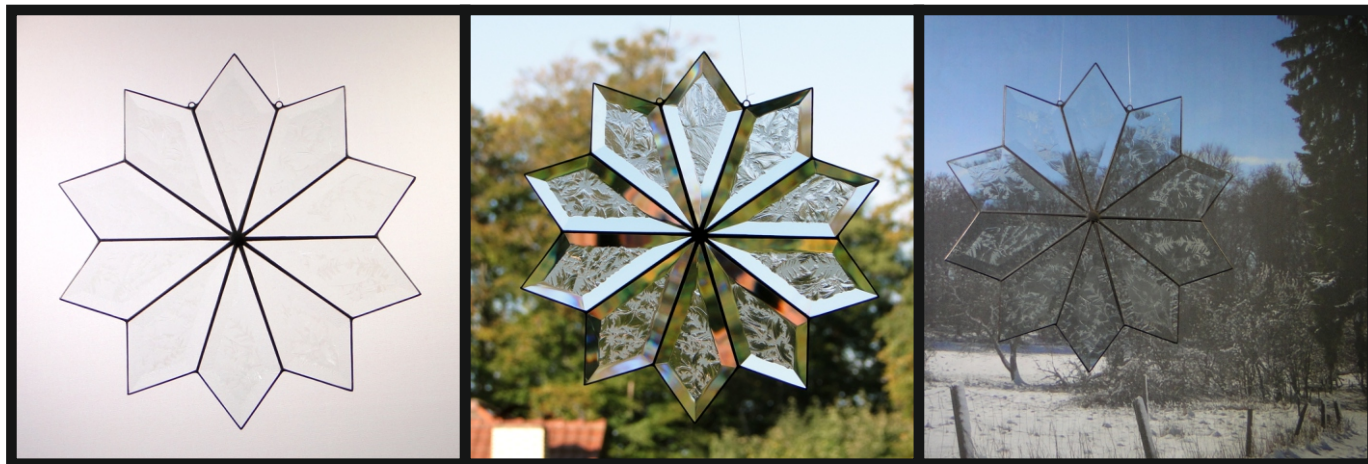

Stern 13.0

© www.inspiration-for-glass.com

Stern 13.0

Material:
10 x 8529410 Eisblumenfacette Tropfen
2,6"x5,7" / 66 x 145 mm

Schnittmuster
in Originalgröße

Stern 13.0

Aufhängung
Messingring

Originalgröße

Aufhängung
Messingring