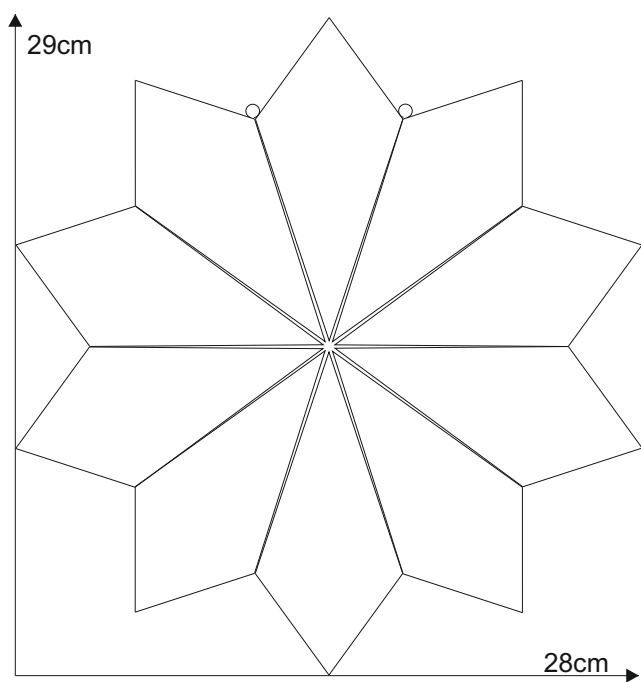

Stern 13.0

© www.inspiration-for-glass.com

Stern 13.0

Material:
10 x 8529410 Eisblumenfacette Tropfen
2,6"x5,7" / 66 x 145 mm

Schnittmuster
in Originalgröße

Stern 13.0

Aufhängung
Messingring

Originalgröße

Aufhängung
Messingring