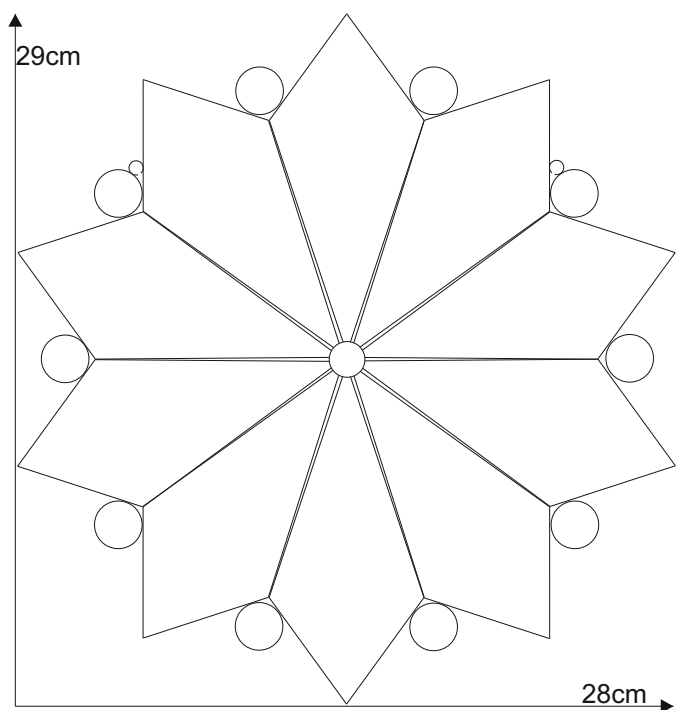

Stern 13.1

© www.inspiration-for-glass.com

Stern 13.1

Material:
 10 x 8529410 Eisblumenfacette Tropfen
 2,6"x5,7" / 66 x 145 mm
 10 x 86201xx Rautenkreis 15mm
 1 x 86202xx Rautenkreis 20mm

Farbglas Beispiel:
 10 x 8620113 Rautenkreis 15mm rot
 1 x 8620213 Rautenkreis 20mm rot

Schnittmuster
 in Originalgröße