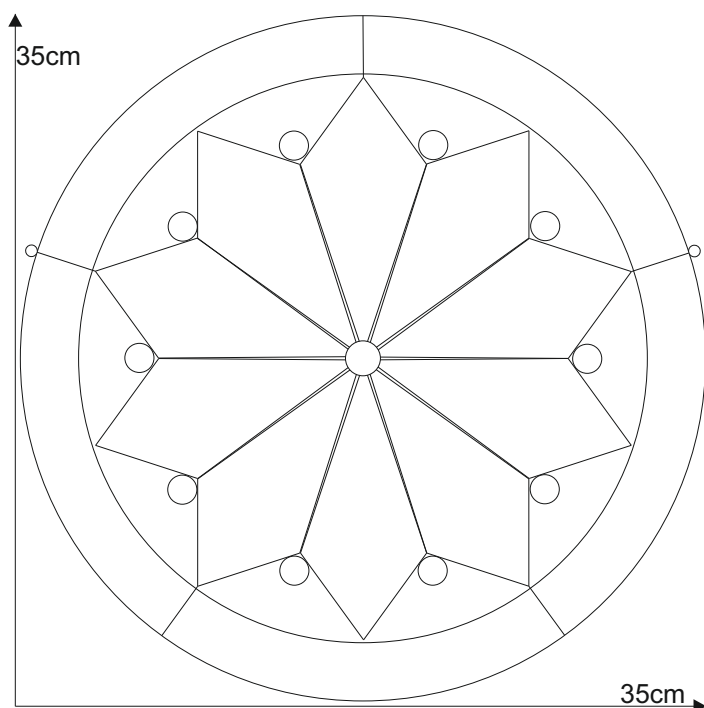

Stern 13.2

© www.inspiration-for-glass.com

Stern 13.2

Material:

- 10 x 8529410 Eisblumenfacette Tropfen
2,6"x5,7" / 66 x 145 mm
- 10 x 86110xx Muggelstein 15mm
- 1 x 86115xx Muggelstein 18mm

Farbglas Beispiel:

- 10 x 8611013 Muggelstein 15mm rot
- 1 x 8611513 Muggelstein 18mm rot
- Spectrum 100 V

Schnittmuster
in Originalgröße

Aufhängung
Messingring

Originalgröße