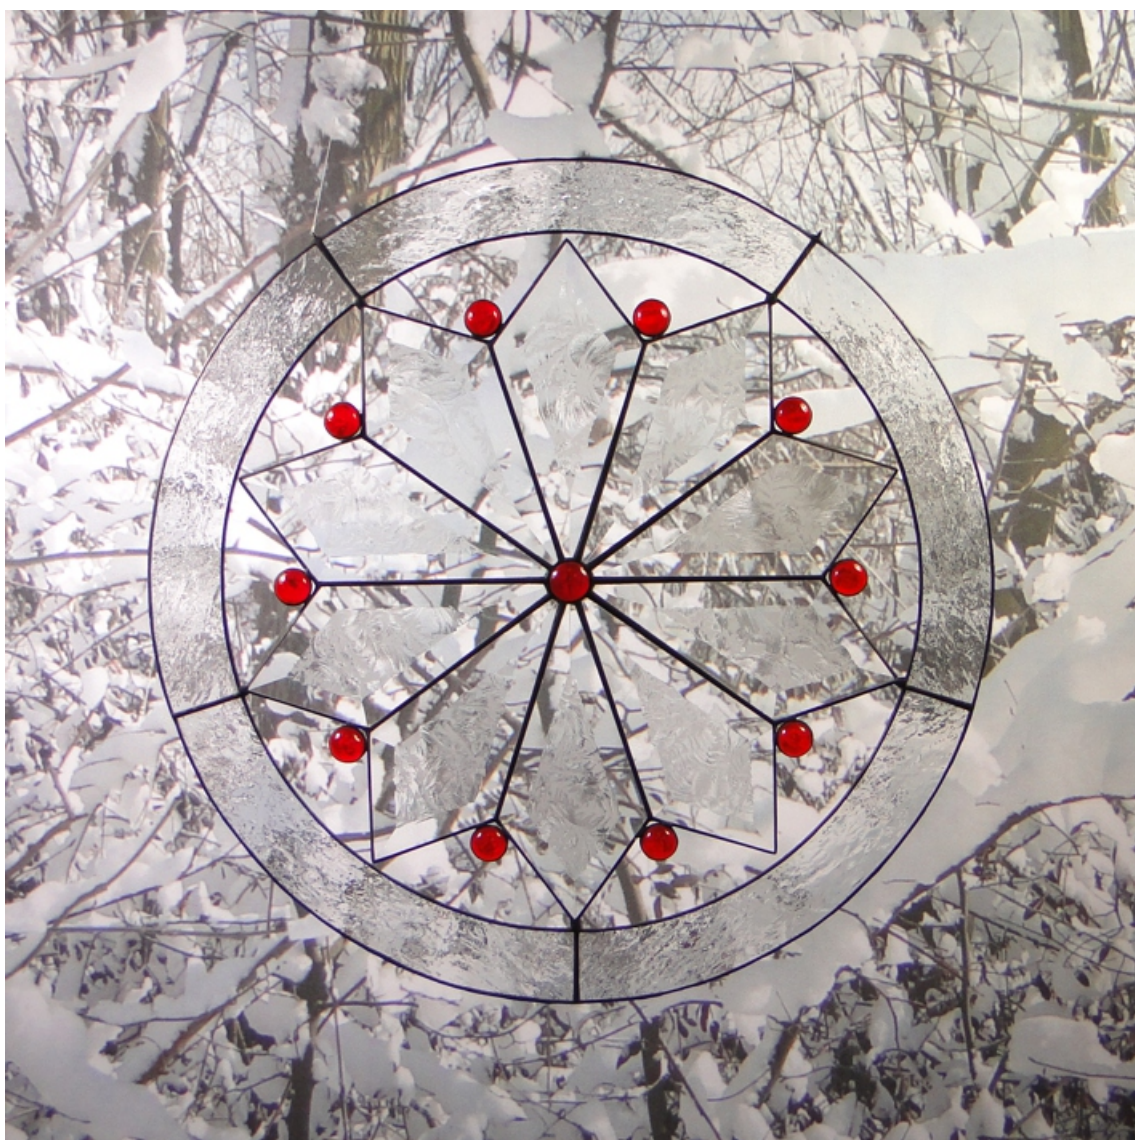

Stern 13.2

© www.inspiration-for-glass.com

Stern 13.2

Material:

- 10 x 8529410 Eisblumenfacette Tropfen
2,6"x5,7" / 66 x 145 mm
- 10 x 86110xx Muggelstein 15mm
- 1 x 86115xx Muggelstein 18mm

Farbglas Beispiel:

- 10 x 8611013 Muggelstein 15mm rot
- 1 x 8611513 Muggelstein 18mm rot
- Spectrum 100 V

Schnittmuster
in Originalgröße

Aufhängung
Messingring

Originalgröße