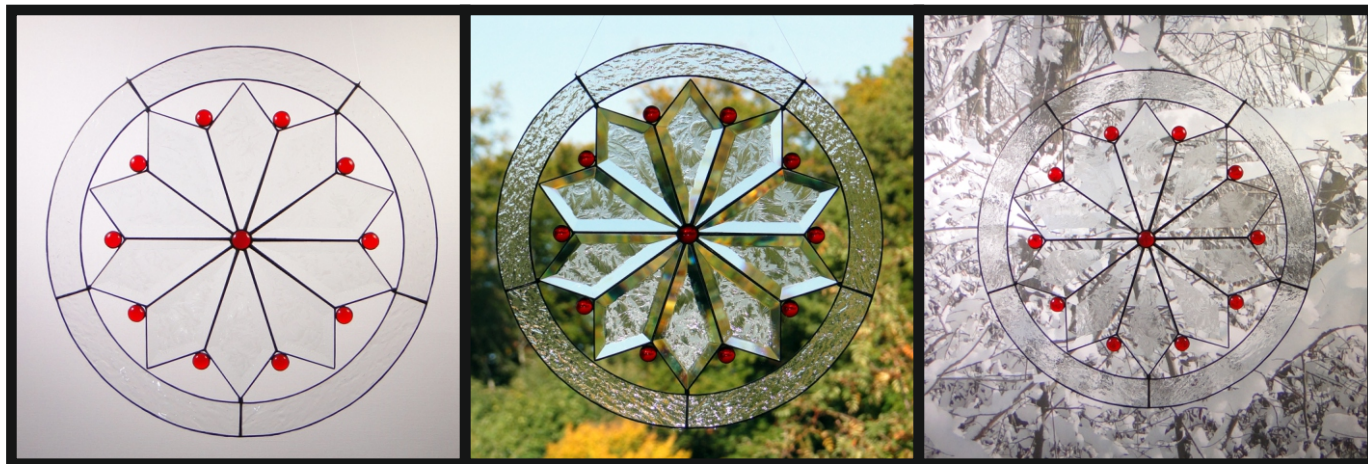

Stern 13.2

© www.inspiration-for-glass.com

Stern 13.2

Material:

- 10 x 8529410 Eisblumenfacette Tropfen
2,6"x5,7" / 66 x 145 mm
- 10 x 86110xx Muggelstein 15mm
- 1 x 86115xx Muggelstein 18mm

Farbglas Beispiel:

- 10 x 8611013 Muggelstein 15mm rot
- 1 x 8611513 Muggelstein 18mm rot
- Spectrum 100 V

Schnittmuster
in Originalgröße

Aufhängung
Messingring

Originalgröße