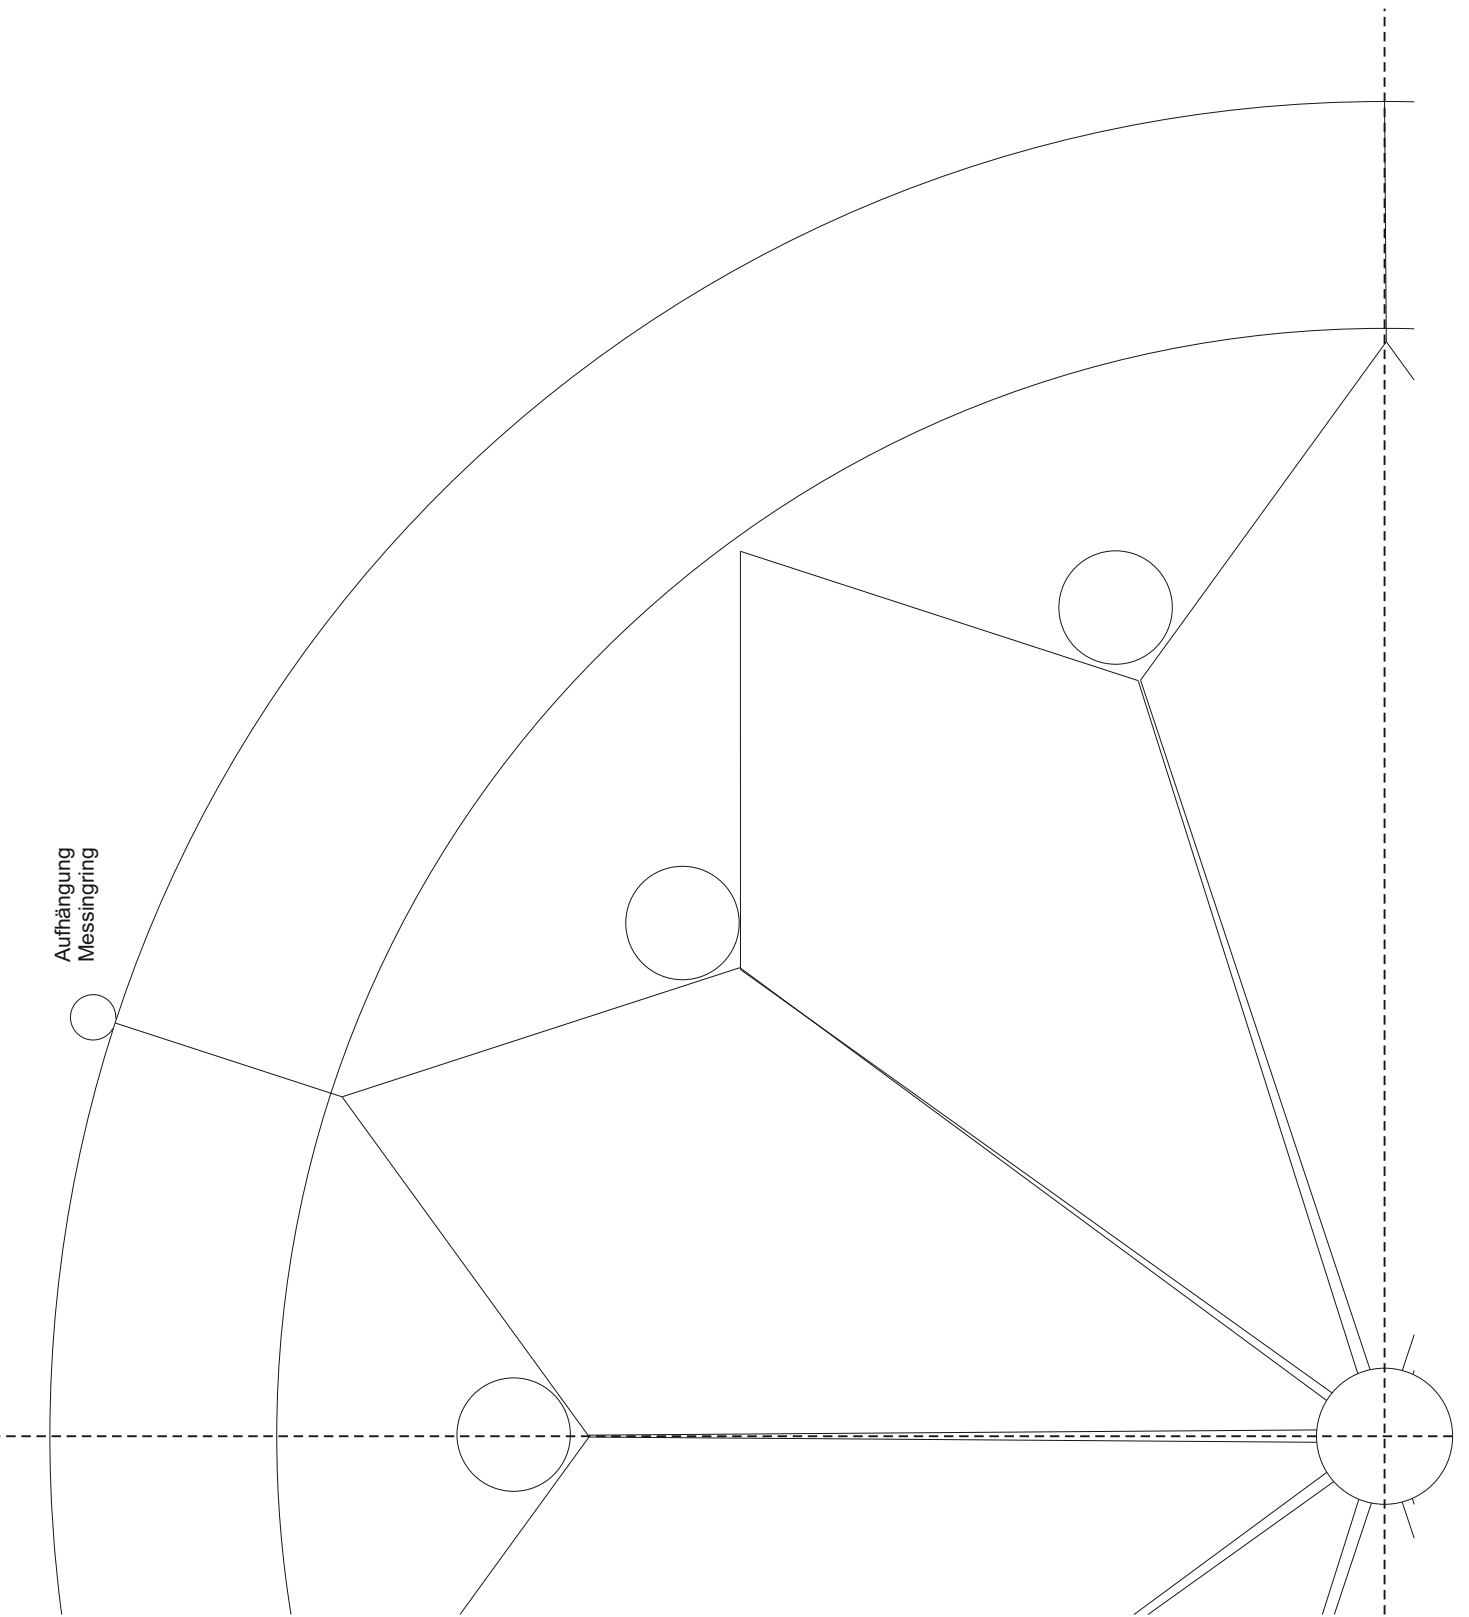

Stern 13.2

© www.inspiration-for-glass.com

Stern 13.2

Material:

- 10 x 8529410 Eisblumenfacette Tropfen
2,6"x5,7" / 66 x 145 mm
- 10 x 86110xx Muggelstein 15mm
- 1 x 86115xx Muggelstein 18mm

Farbglas Beispiel:

- 10 x 8611013 Muggelstein 15mm rot
- 1 x 8611513 Muggelstein 18mm rot
- Spectrum 100 V

Schnittmuster
in Originalgröße

Aufhängung
Messingring

Originalgröße