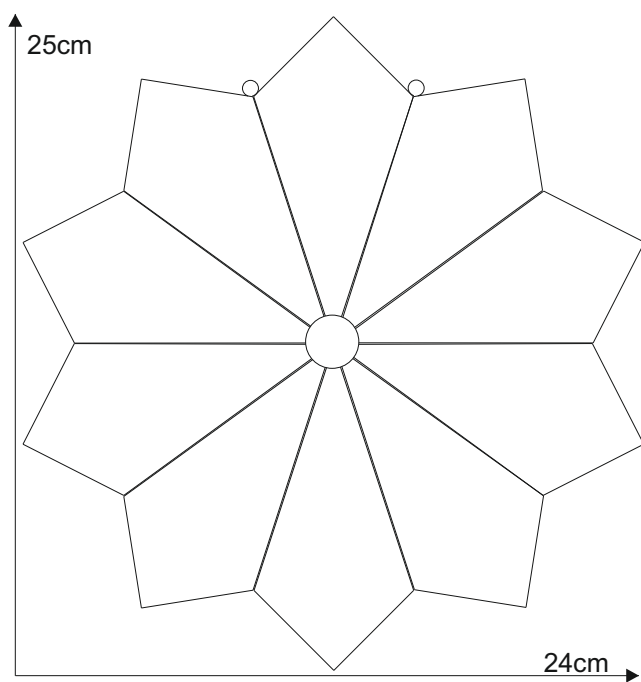

Stern 13.3

© www.inspiration-for-glass.com

Stern 13.3

Material:
 10 x 8529405 Eisblumenfacette Tropfen
 2,4" x 4,9" / 61 x 125 mm
 1 x 86202xx Rautenkreis 20mm

Farbglas Beispiel:
 1 x 8620213 Rautenkreis 20mm rot

Schnittmuster
 in Originalgröße

Aufhängung
Messingring