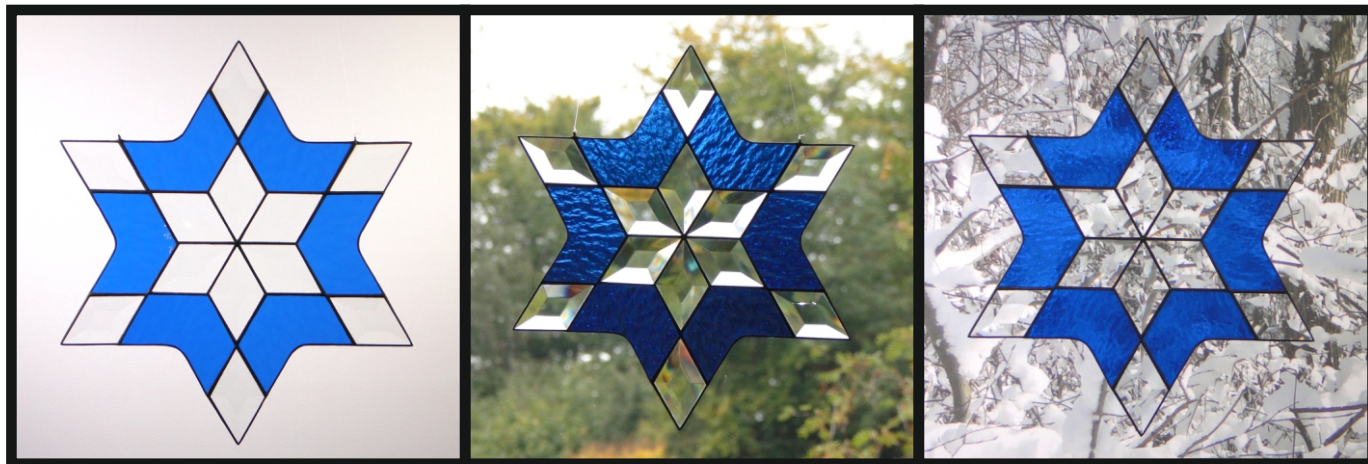

# Stern 15.1

## Material:

6 x 8527202 Facette 1,75"x3"

6 x 8527910 Eisblumenglasfacette 1,75"x3"

oder

12 x 8527202 Facette 1,75"x3"

oder

12 x 8527910 Eisblumenglasfacette 1,75"x3"

## Farbglas Beispiel:

12 x 8527203 Facette 1,75"x3"

Spectrum 136 RR

Schnittmuster  
in Originalgröße

Aufhängung  
Messingring

Aufhängung  
Messingring

Originalgröße