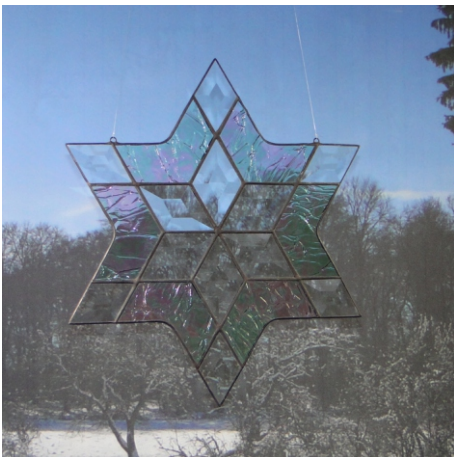

# Stern 15.3

© [www.inspiration-for-glass.com](http://www.inspiration-for-glass.com)

## Material:

6 x 8527202 Facette 1,75"x3"

6 x 8527203 Facette 1,5"x2,5"

oder

6 x 8527905 Eisblumenglasfacette 1,5"x2,5"

6 x 8527910 Eisblumenglasfacette 1,75x3"

## Farbglass Beispiel:

6 x 8527202 Facette 1,75"x3"

6 x 8527203 Facette 1,5"x2,5"

Spectrum 100 K irisierend

Schnittmuster  
in Originalgröße

Aufhängung  
Messingring

Originalgröße

Aufhängung  
Messingring