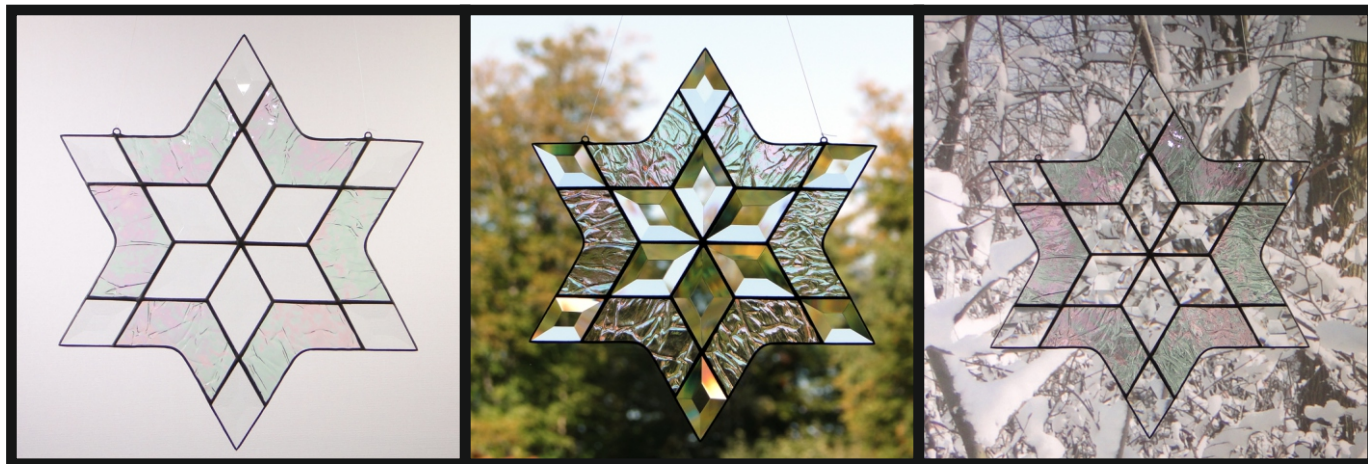

# Stern 15.3

© [www.inspiration-for-glass.com](http://www.inspiration-for-glass.com)

## Material:

6 x 8527202 Facette 1,75"x3"

6 x 8527203 Facette 1,5"x2,5"

oder

6 x 8527905 Eisblumenglasfacette 1,5"x2,5"

6 x 8527910 Eisblumenglasfacette 1,75x3"

## Farbglass Beispiel:

6 x 8527202 Facette 1,75"x3"

6 x 8527203 Facette 1,5"x2,5"

Spectrum 100 K irisierend

Schnittmuster  
in Originalgröße

Aufhängung  
Messingring

Originalgröße

Aufhängung  
Messingring