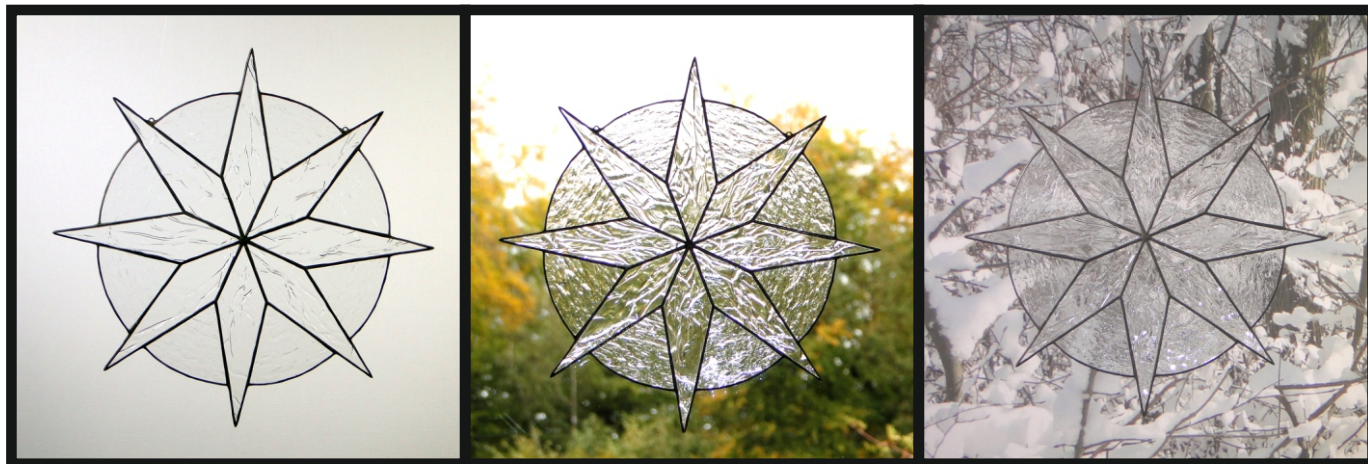

Stern 16.2

© www.inspiration-for-glass.com

Stern 16.2

Farbglas Beispiel:
Spectrum 100K
Spectrum 100V

Schnittmuster
in Originalgröße

Aufhängung
Messingring

Originalgröße