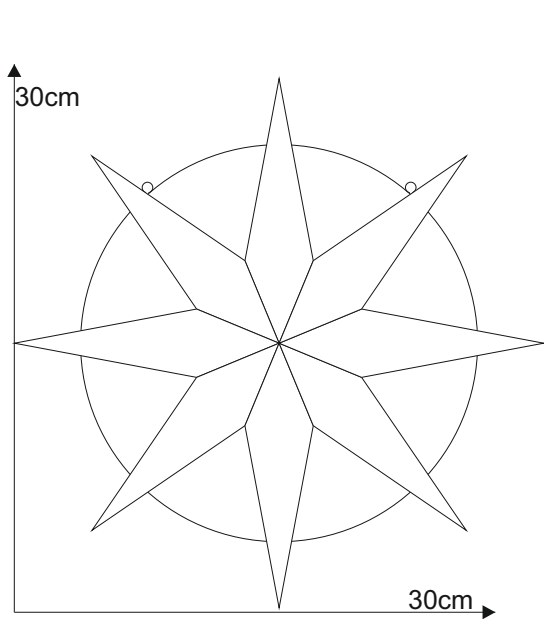

Stern 16.2

© www.inspiration-for-glass.com

Stern 16.2

Farbglas Beispiel:
Spectrum 100K
Spectrum 100V

Schnittmuster
in Originalgröße

Aufhängung
Messingring

Originalgröße