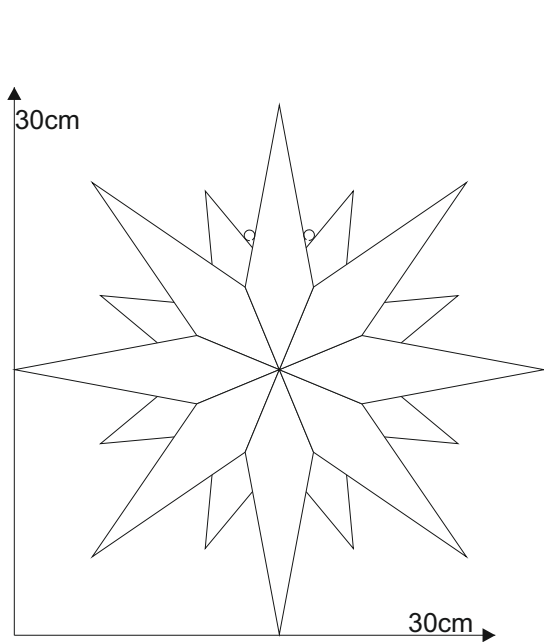

Stern 16.3

© www.inspiration-for-glass.com

Stern 16.3

Farbglas Beispiel:
Spectrum 100CZ
Spectrum 161RR

Schnittmuster
in Originalgröße

Aufhängung
Messingring

Originalgröße