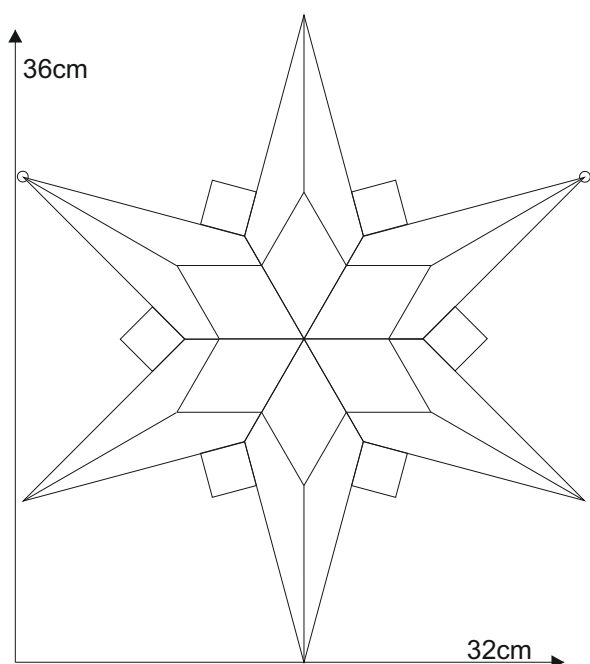

# Stern 22.0

# Stern 22.0

**Material:**  
 6 x 8527910 Facette Raute Eisblume 1,75" x 3,0"  
 6 x 8510000 Facette Pencil 1"x1"  
 Farbglass ca. 25x20cm

**Farbglass Beispiel:**  
 6 x 8527910 Facette Raute Eisblume 1,75" x 3,0"  
 6 x 8510000 Facette Pencil 1"x1"

Eisblumenglas farblos

Schnittmuster  
 in Originalgröße

Stern 22.0

Originalgröße

Aufhängung  
Messingring