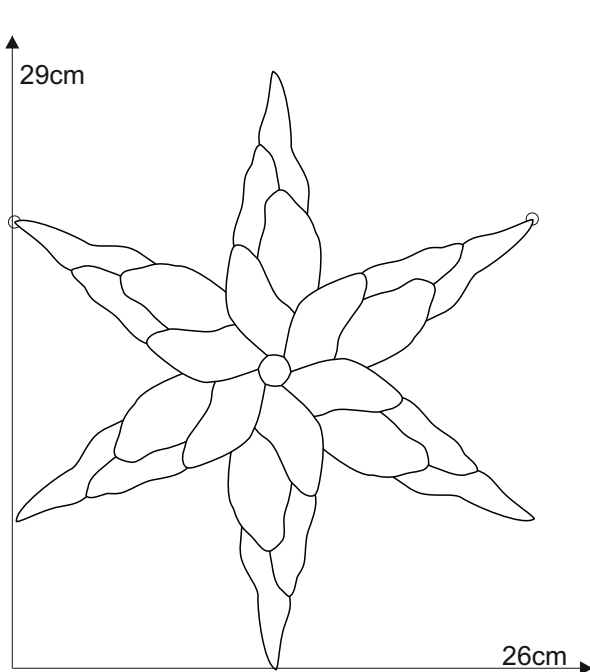

Stern 25.0

Stern 25.0

Mögliche Farbzusammenstellungen:

Beispiel 1:
Oceanside 359-1s-F, 379-1s-F, 369-1s-F, 319-02s-F

Beispiel 2:
Oceanside 151RR, 171RR, 161RR, 110-2RR

Beispiel 3:
Oceanside 151RR, 171RR, 543-2RR-F, 161RR

Schnittmuster
in Originalgröße

Originalgröße

Aufhängung
Messingring

Originalgröße

Aufhängung
Messingring