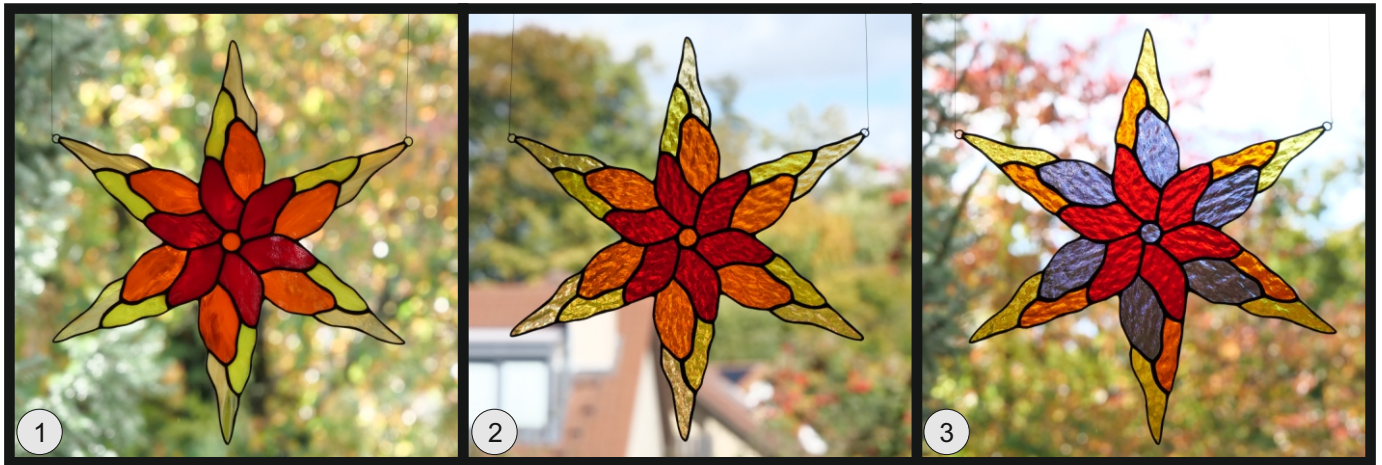

Stern 25.0

Stern 25.0

Mögliche Farbzusammenstellungen:

Beispiel 1:
Oceanside 359-1s-F, 379-1s-F, 369-1s-F, 319-02s-F

Beispiel 2:
Oceanside 151RR, 171RR, 161RR, 110-2RR

Beispiel 3:
Oceanside 151RR, 171RR, 543-2RR-F, 161RR