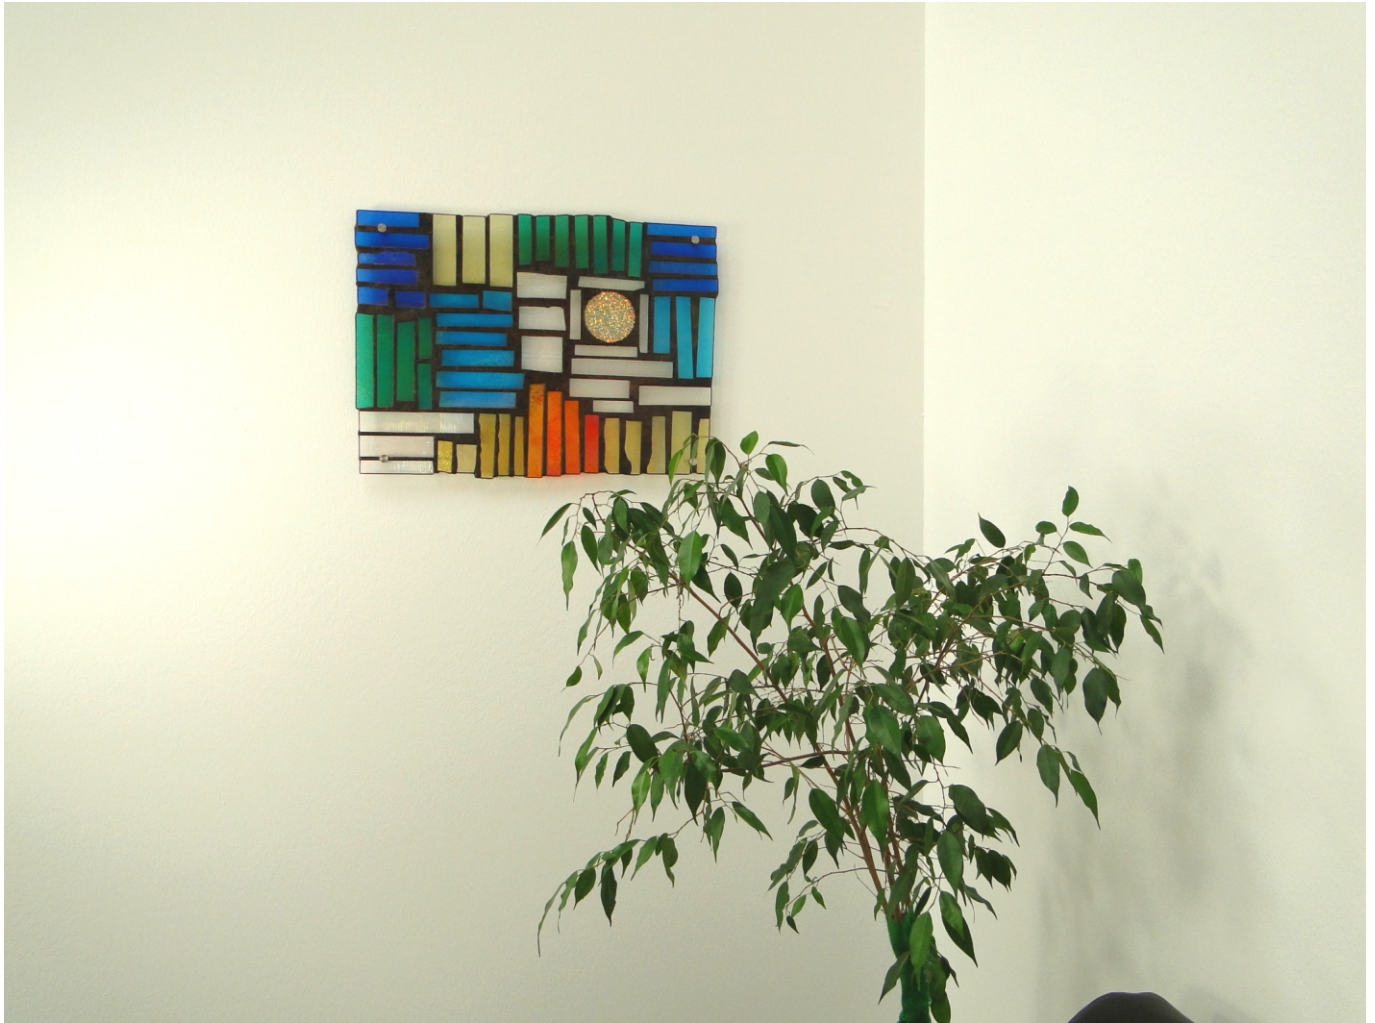

Wandgestaltung - **Sunset** - Originalgröße ca. 63 x 46 cm

“ Sunset “

Sonnenuntergang - kaum jemand kann sich dieser Faszination verschließen, wenn sich die untergehende Sonne mit einem unglaublichen Farbenspiel vom Tag verabschiedet.

Angehaucht von den letzten Sonnenstrahlen des Tages verfärben sich weiße Wolken bläulich violett. Das türkis der Wasseroberfläche färbt sich gelb orange, bevor sich die Sonne bis zum nächsten Morgen endgültig veranschiedet.

Romantische Stunden - Milde Sommerabende am Strand -

Dieses Glasbild erinnert mich immer wieder an unvergessliche romantische Stunden am Ostseestrand bei Graal-Müritz.

Je nach Lichteinfall und Blickwinkel des Betrachters wirken die hier verarbeiteten transparenten und edel seidenmatt irisierend beschichteten Gläser der Glashütte Bullseye mal farbig intensiv, mal eher dezent sanft und leicht brillierend. Für den Gesamteindruck dieser Glasarbeit wohl unverzichtbar ist die runde Scheibe dichroitisch beschichtetes farbloses Strukturglas, welche die schillernde Sonne verkörpert.

Material:

Dichroic (3534235) UCGR-RR klar Rippl 3 mm, Transmission klar, Reflexion rot

Bullseye 1464-31 Fi, transparent, blau, irisierend

Bullseye 1437-31 Fi, transparent, hell amber, irisierend

Bullseye 1417-31 Fi, transparent, smaragdgrün, irisierend