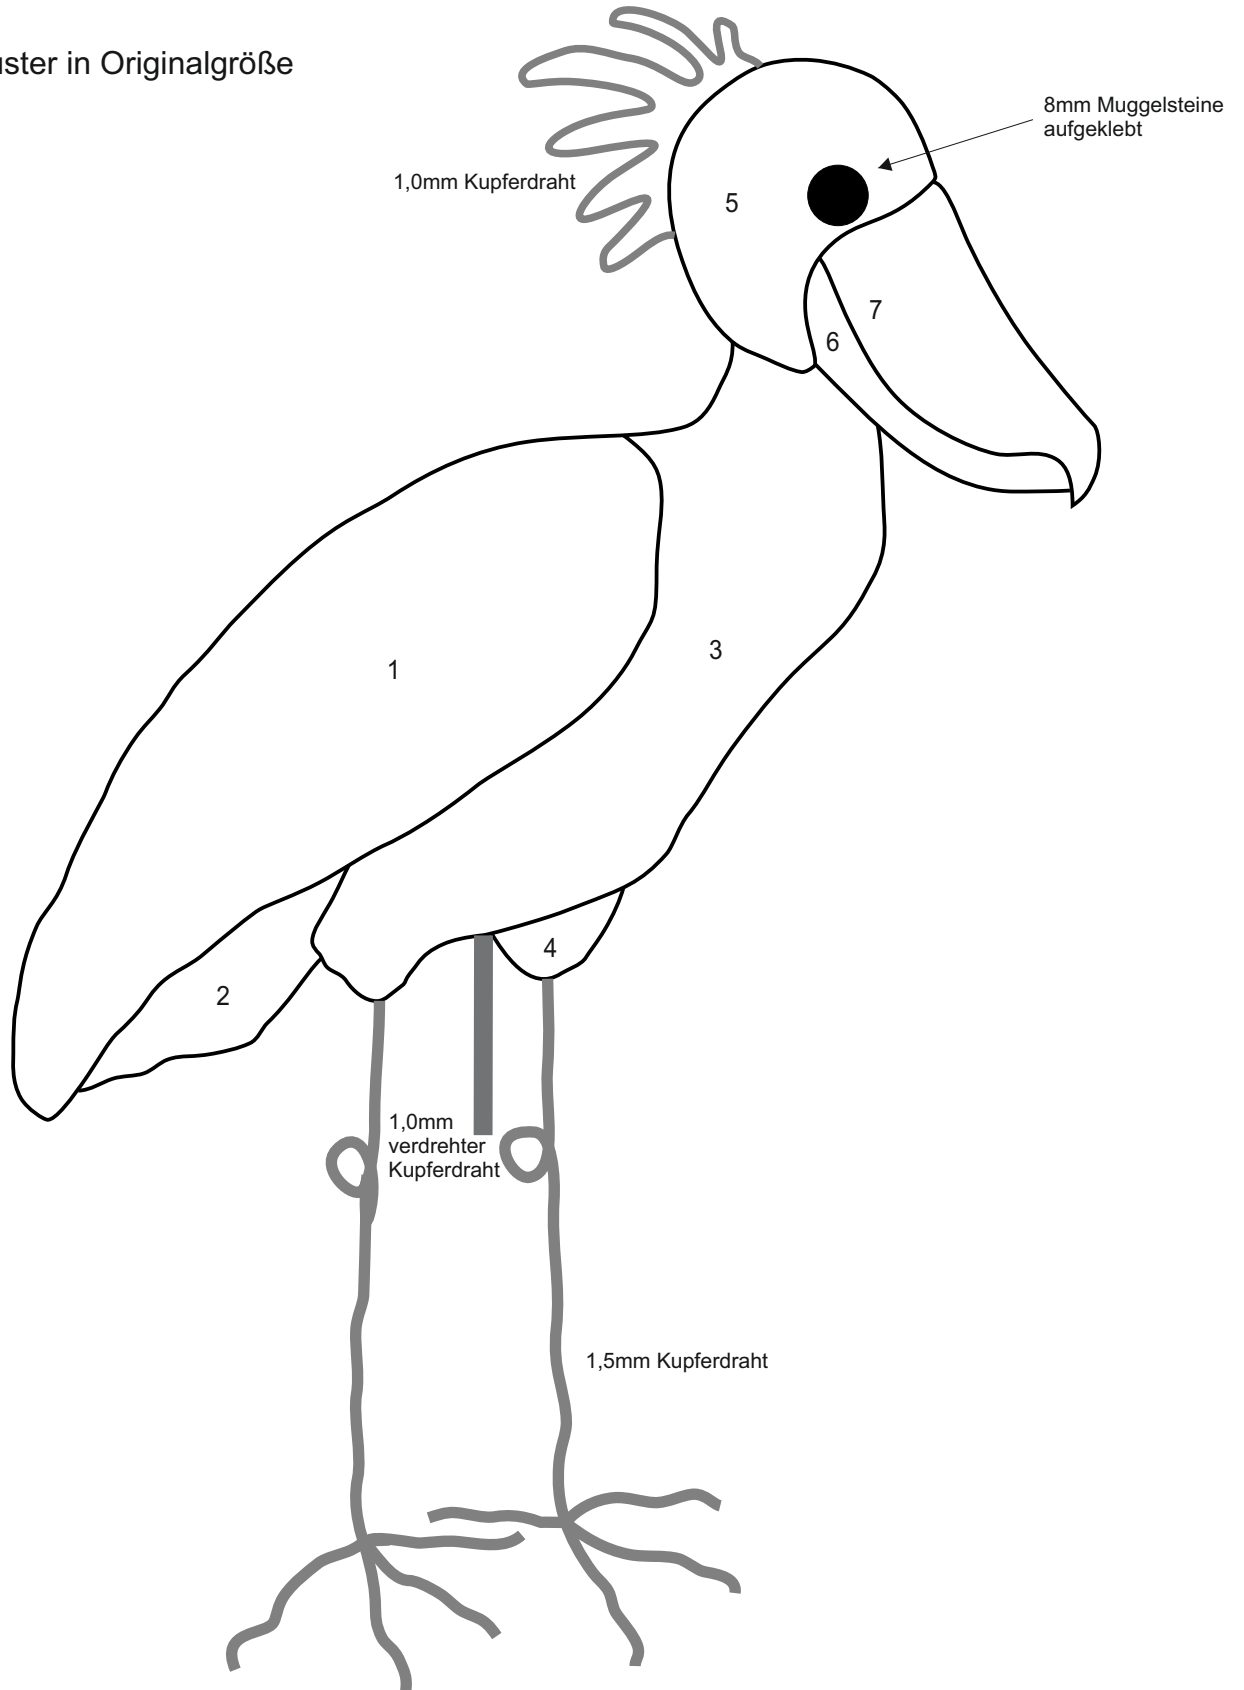

Grünschnabel & Co. - Bodo Schuhschnabel

© www.inspiration-for-glass.com

Schnittmuster in Originalgröße

Material Bodo Schuhschnabel:
7 Glasteile
2 Muggelsteine 6mm
Kupferdraht 1,5mm
Kupferdraht 1,0mm
Messingrohr 4mm