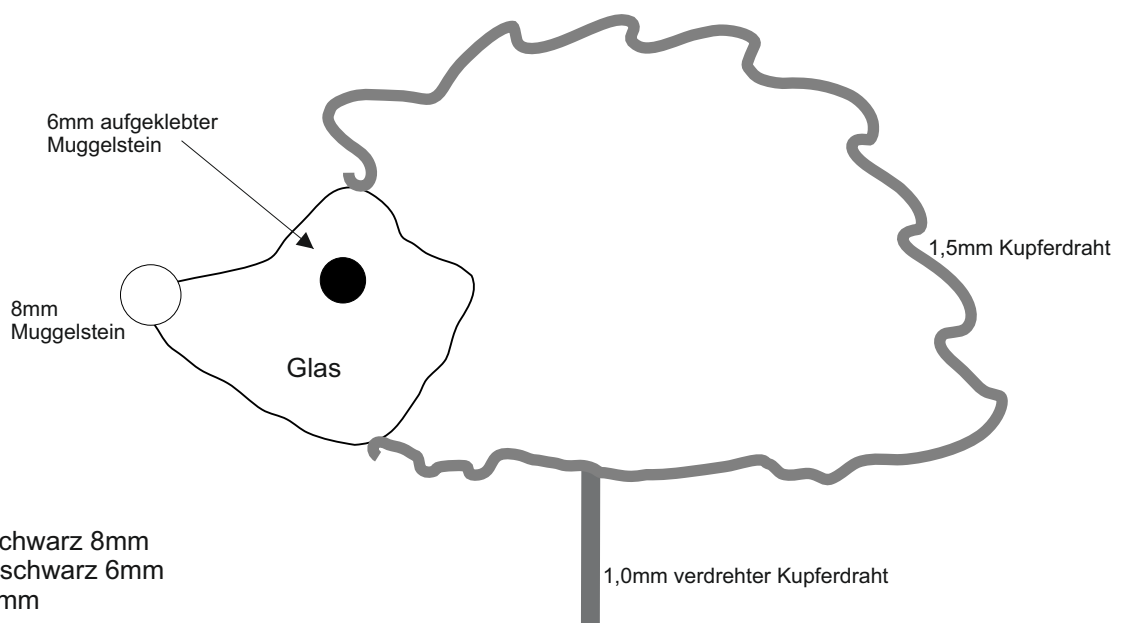

# Grünschnabel & Co. - Igel

© [www.inspiration-for-glass.com](http://www.inspiration-for-glass.com)

### Schnittmuster in Originalgröße

- Material Igel:  
1 Glasteil  
1 Muggelstein schwarz 10mm  
2 Muggelsteine schwarz 6mm  
Kupferdraht 1,5mm  
Kupferdraht 1,0mm  
Messingrohr 4mm

- Material Igel:  
1 Glasteil  
1 Muggelstein schwarz 8mm  
2 Muggelsteine schwarz 6mm  
Kupferdraht 1,5mm  
Kupferdraht 1,0mm  
Messingrohr 4mm