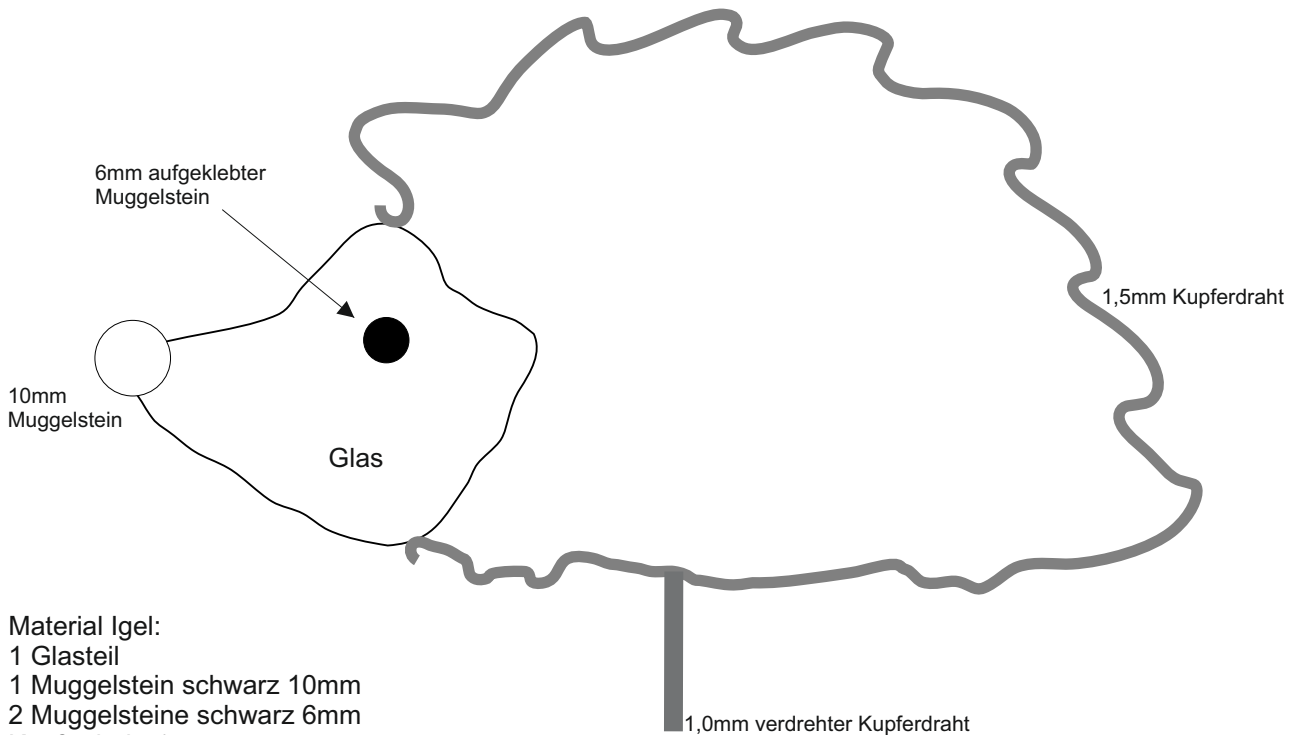

# Grünschnabel & Co. - Igel

© [www.inspiration-for-glass.com](http://www.inspiration-for-glass.com)

### Schnittmuster in Originalgröße

- Material Igel:  
1 Glasteil  
1 Muggelstein schwarz 10mm  
2 Muggelsteine schwarz 6mm  
Kupferdraht 1,5mm  
Kupferdraht 1,0mm  
Messingrohr 4mm

- Material Igel:  
1 Glasteil  
1 Muggelstein schwarz 8mm  
2 Muggelsteine schwarz 6mm  
Kupferdraht 1,5mm  
Kupferdraht 1,0mm  
Messingrohr 4mm