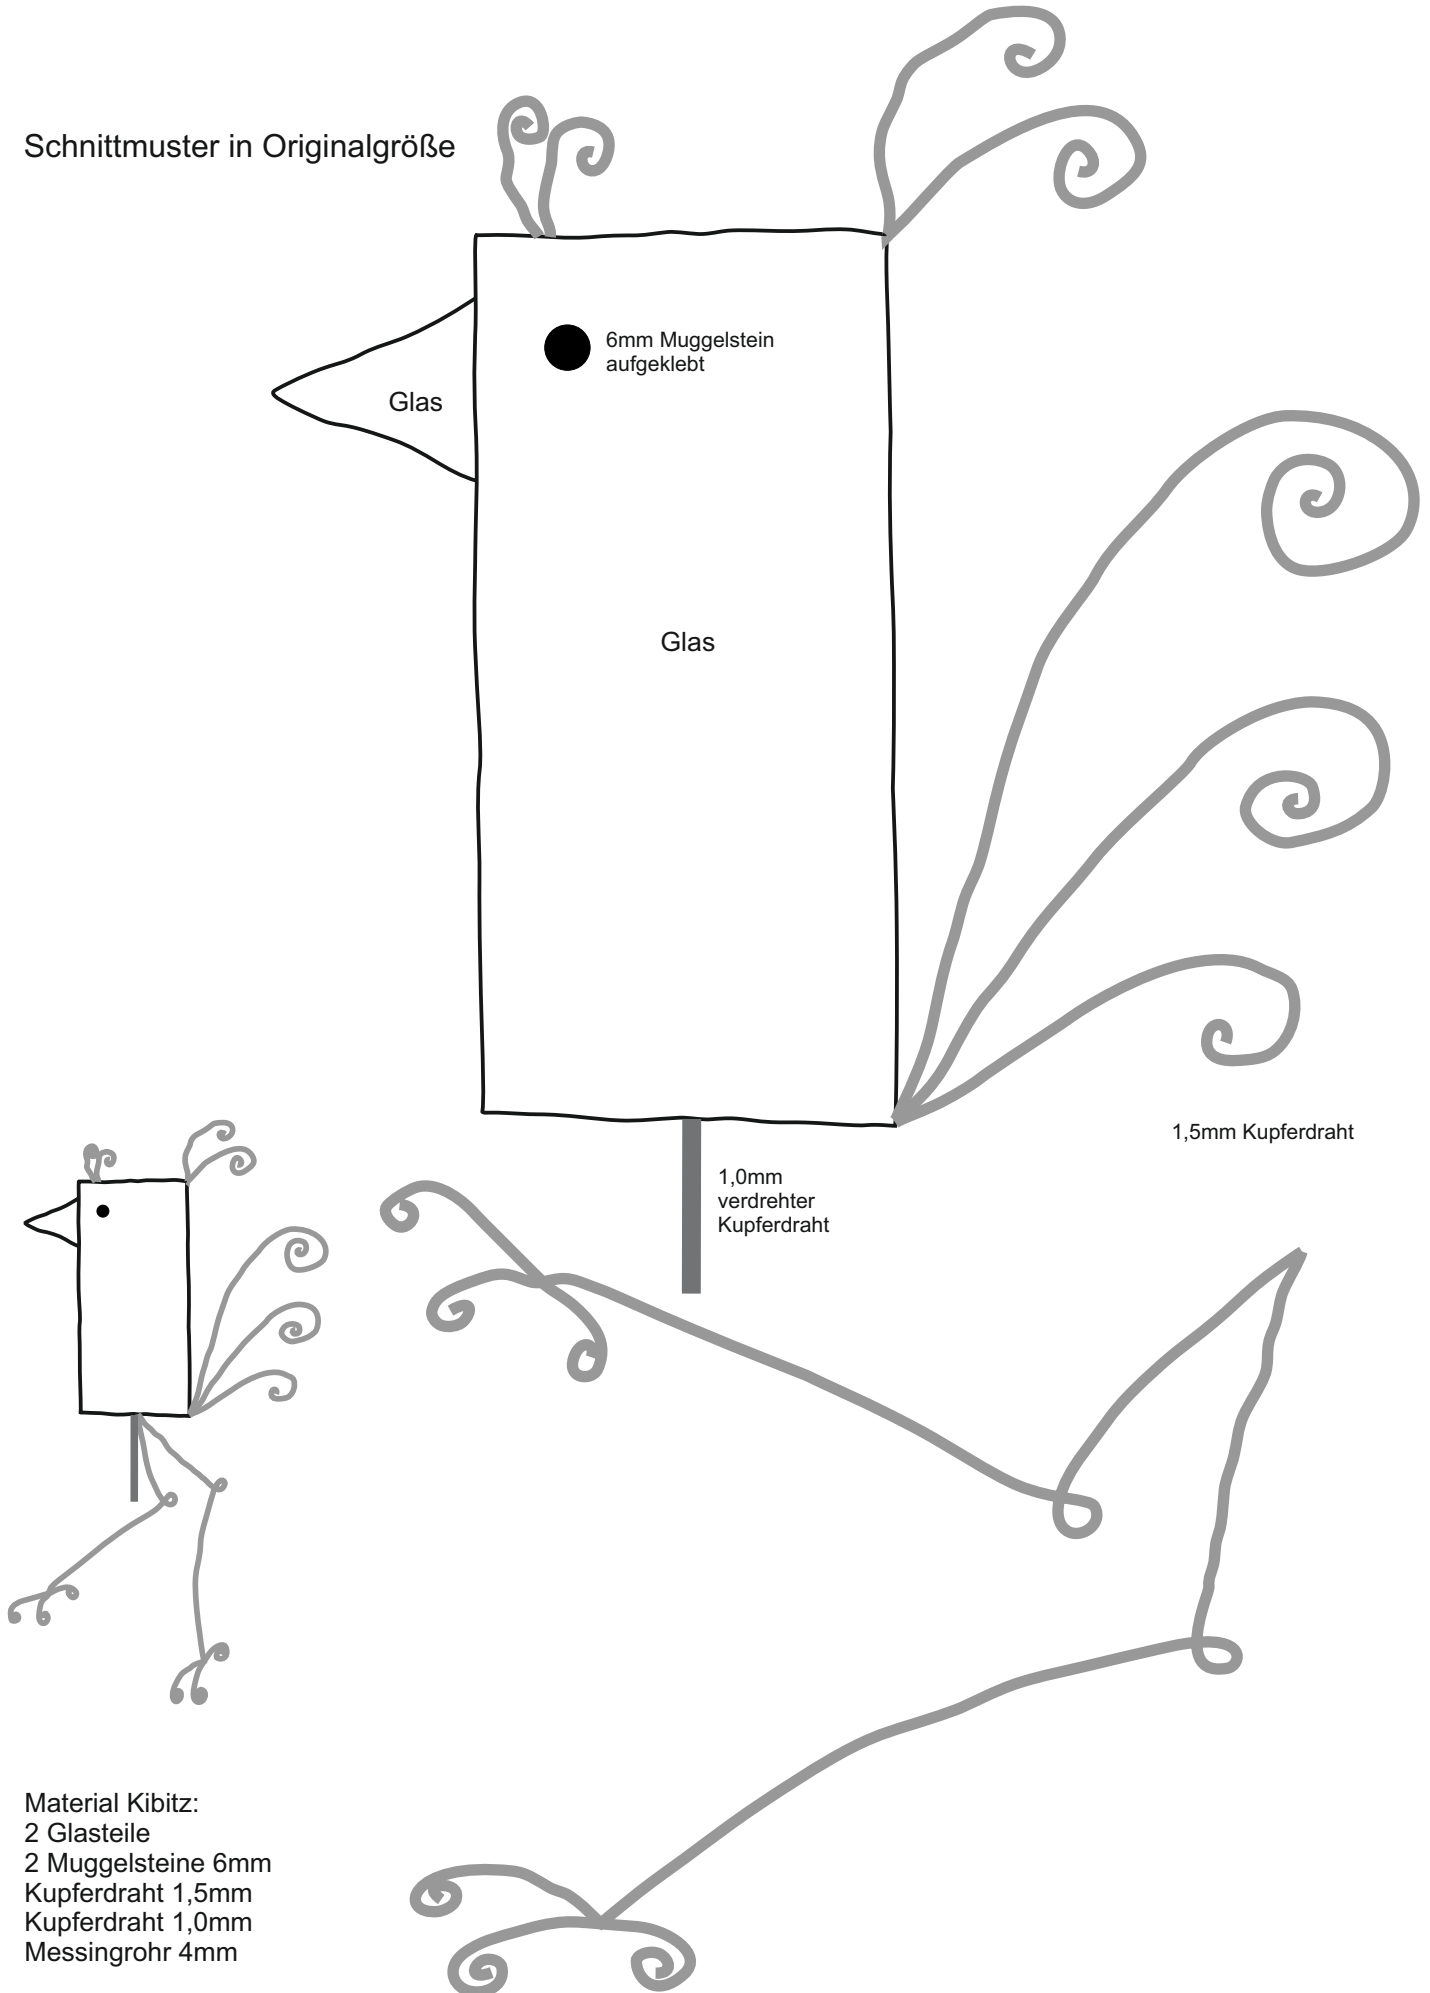

Grünschnabel & Co. - Kibitz

© www.inspiration-for-glass.com

Schnittmuster in Originalgröße

Material Kibitz:
2 Glasteile
2 Muggelsteine 6mm
Kupferdraht 1,5mm
Kupferdraht 1,0mm
Messingrohr 4mm