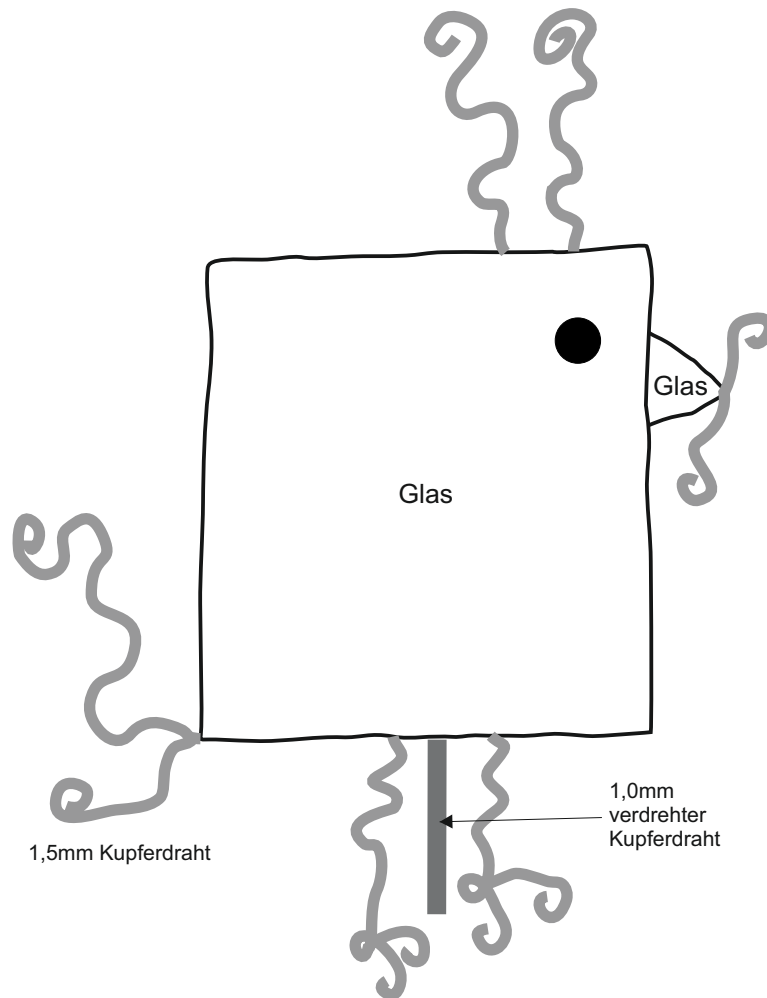

Grünschnabel & Co. - Spatz

Schnittmuster in Originalgröße

Material Spatz:
2 Glasteile
2 Muggelsteine 6mm
Kupferdraht 1,5mm
Kupferdraht 1,0mm
Messingrohr 4mm