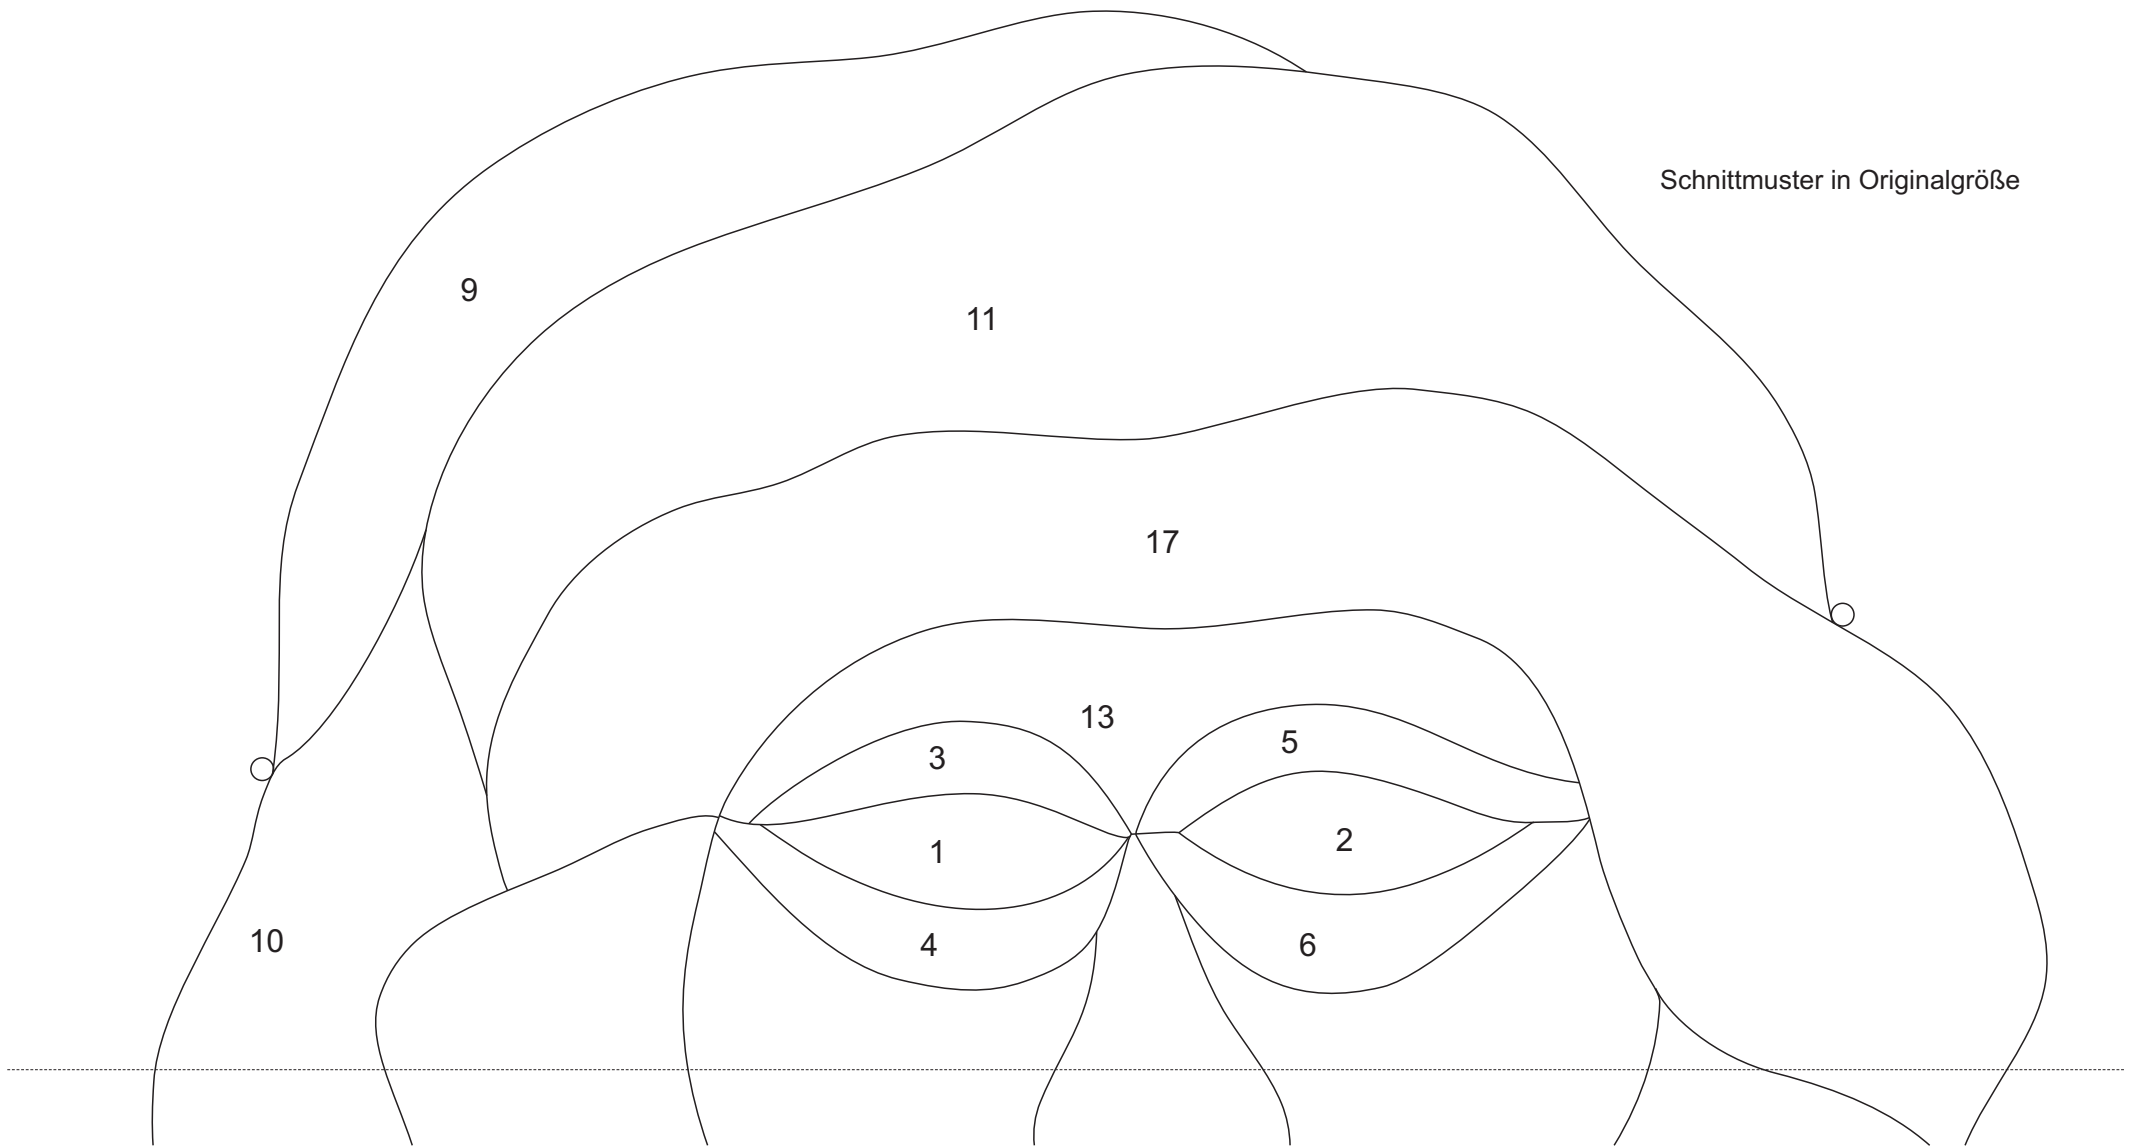

Santa Claus

“ Santa Claus “ 26 x 28 cm

Schnittmuster in Originalgröße

Schnittmuster in Originalgröße

Glasauswahl Beispiel:

Teil	Glasauswahl - wie im Original
1 - 2	Spectrum Glas 337-2
3 - 6	Spectrum Glas 3391
7 - 10	Spectrum Glas 357-1
11 - 12	Spectrum Glas 307
13 - 16	Spectrum Glas 891-81
17 - 21	Spectrum Glas 308