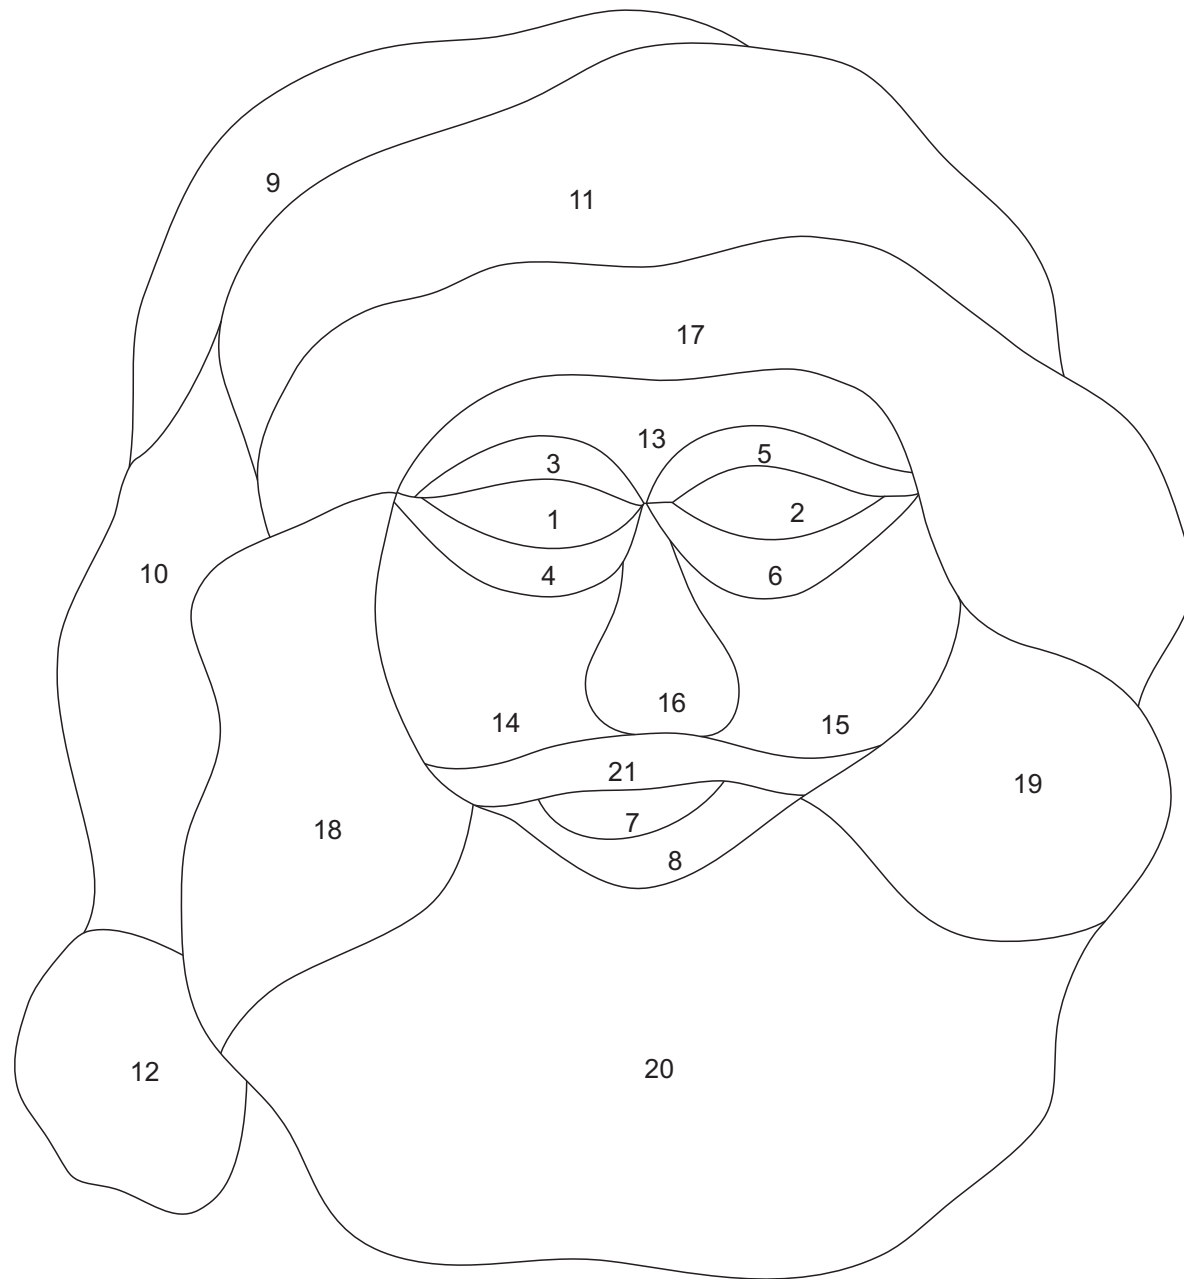

Santa Claus

“ Santa Claus “ 26 x 28 cm

Schnittmuster in Originalgröße

Schnittmuster in Originalgröße

Glasauswahl Beispiel:

Teil	Glasauswahl - wie im Original
1 - 2	Spectrum Glas 337-2
3 - 6	Spectrum Glas 3391
7 - 10	Spectrum Glas 357-1
11 - 12	Spectrum Glas 307
13 - 16	Spectrum Glas 891-81
17 - 21	Spectrum Glas 308