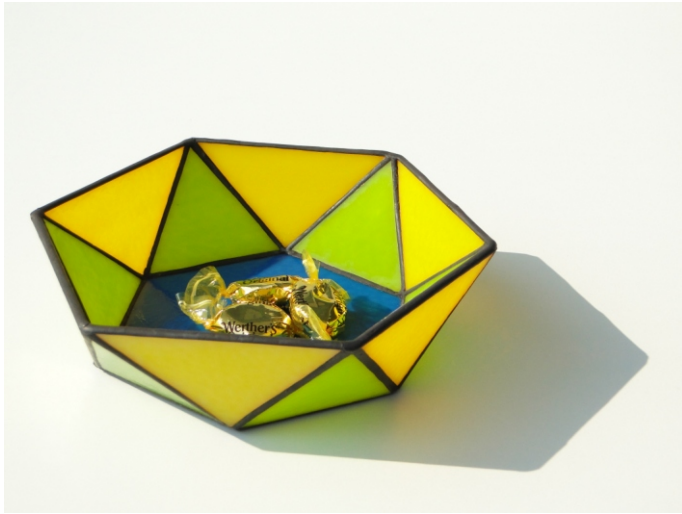

Schale " Favorit "

Schale " Favorit " Durchmesser ca. 16 - 20 cm

Passend zur Fußball WM und auch natürlich zu anderen Festlichkeiten oder einfach aus kultureller Verbundenheit:

Die Glasschale in Nationalfarben

Schnittmuster in Originalgröße

Mit der Wahl der Seitenteile bestimmen Sie die Form der Schale - von geschlossen bis flach

Brasilien

Material in diesem Beispiel:

Bullseye 0164-30F  
Bullseye 0126-30F  
Bullseye 0220-30F