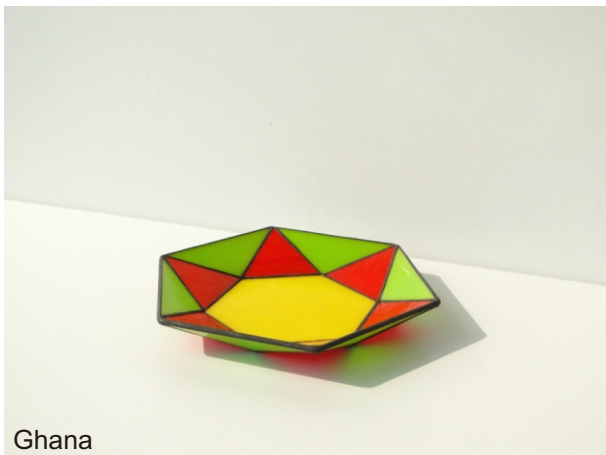

Deutschland

Material in diesem Beispiel:

Bullseye 0220-30F
Bullseye 0024-30F
Bullseye 0126-30F