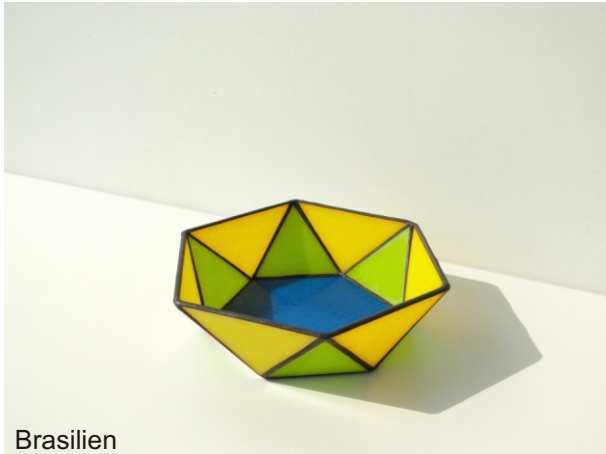

Schale " Favorit "

Schale " Favorit " Durchmesser ca. 16 - 20 cm

Passend zur Fußball WM und auch natürlich zu anderen Festlichkeiten oder einfach aus kultureller Verbundenheit:

Die Glasschale in Nationalfarben

Schnittmuster in Originalgröße

Mit der Wahl der Seitenteile bestimmen Sie die Form der Schale - von geschlossen bis flach

Brasilien

Material in diesem Beispiel:

Bullseye 0164-30F  
Bullseye 0126-30F  
Bullseye 0220-30F