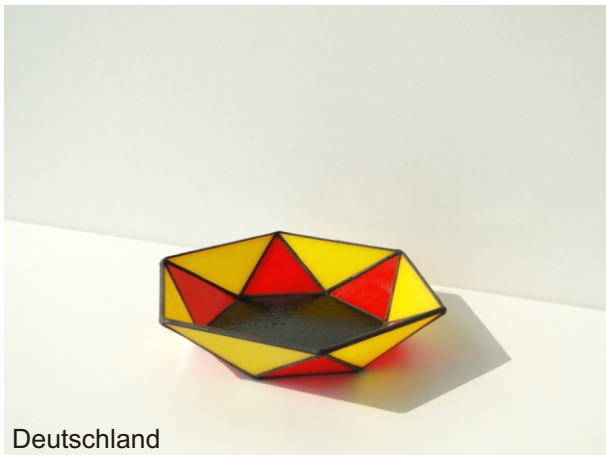

Schale " Favorit "

Schale " Favorit " Durchmesser ca. 16 - 20 cm

Passend zur Fußball WM und auch natürlich zu anderen Festlichkeiten oder einfach aus kultureller Verbundenheit:

Die Glasschale in Nationalfarben

Schnittmuster in Originalgröße

Mit der Wahl der Seitenteile bestimmen Sie die Form der Schale - von geschlossen bis flach

Brasilien

Material in diesem Beispiel:

Bullseye 0164-30F  
Bullseye 0126-30F  
Bullseye 0220-30F