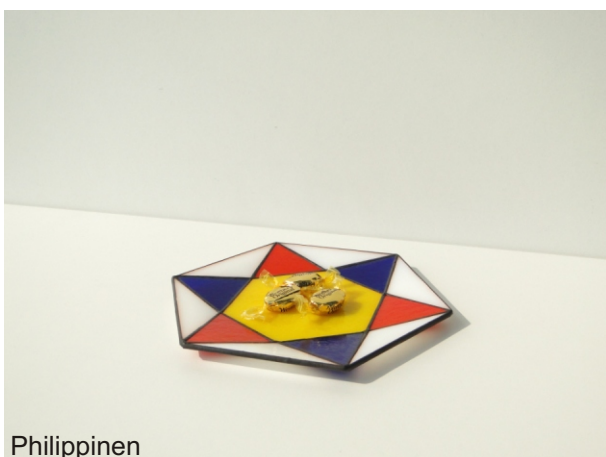

Schale " Favorit "

Schale " Favorit " Durchmesser ca. 16 - 20 cm

Passend zur Fußball WM und auch natürlich zu anderen Festlichkeiten oder einfach aus kultureller Verbundenheit:

Die Glasschale in Nationalfarben

Schnittmuster in Originalgröße

Mit der Wahl der Seitenteile bestimmen Sie die Form der Schale - von geschlossen bis flach

Brasilien

Material in diesem Beispiel:

Bullseye 0164-30F  
Bullseye 0126-30F  
Bullseye 0220-30F

Deutschland

Material in diesem Beispiel:

Bullseye 0100-30F  
Bullseye 002430F  
Bullseye 0220-30F

Ghana

Material in diesem Beispiel:

Bullseye 0220-30F  
Bullseye 0024-30F  
Bullseye 0126-30F

Philippinen

Material in diesem Beispiel: