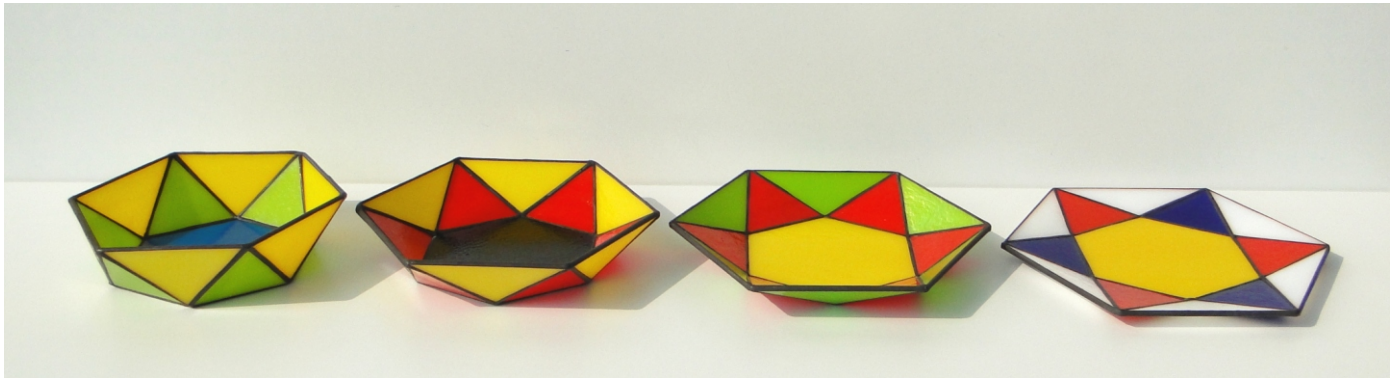

Schale " Favorit "

Schale " Favorit " Durchmesser ca. 16 - 20 cm

Passend zur Fußball WM und auch natürlich zu anderen Festlichkeiten oder einfach aus kultureller Verbundenheit:

Die Glasschale in Nationalfarben

Schnittmuster in Originalgröße

Mit der Wahl der Seitenteile bestimmen Sie die Form der Schale - von geschlossen bis flach

Brasilien

Material in diesem Beispiel:

Bullseye 0164-30F  
Bullseye 0126-30F  
Bullseye 0220-30F