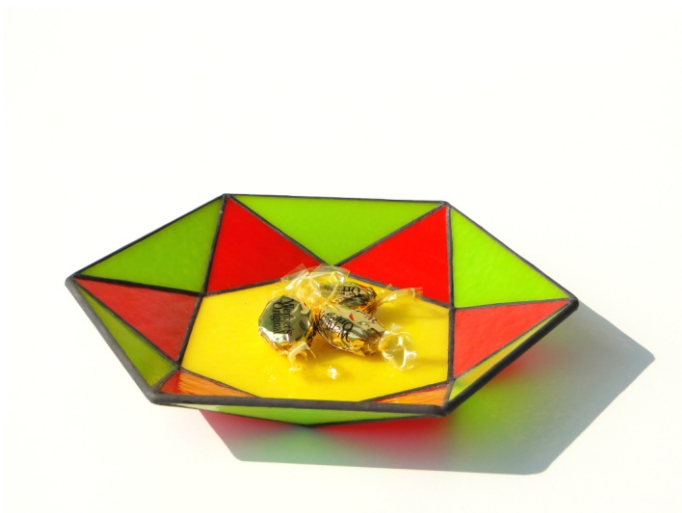

Schale " Favorit "

Schale " Favorit " Durchmesser ca. 16 - 20 cm

Passend zur Fußball WM und auch natürlich zu anderen Festlichkeiten oder einfach aus kultureller Verbundenheit:

Die Glasschale in Nationalfarben

Schnittmuster in Originalgröße

Mit der Wahl der Seitenteile bestimmen Sie die Form der Schale - von geschlossen bis flach

Brasilien

Material in diesem Beispiel:

Bullseye 0164-30F  
Bullseye 0126-30F  
Bullseye 0220-30F