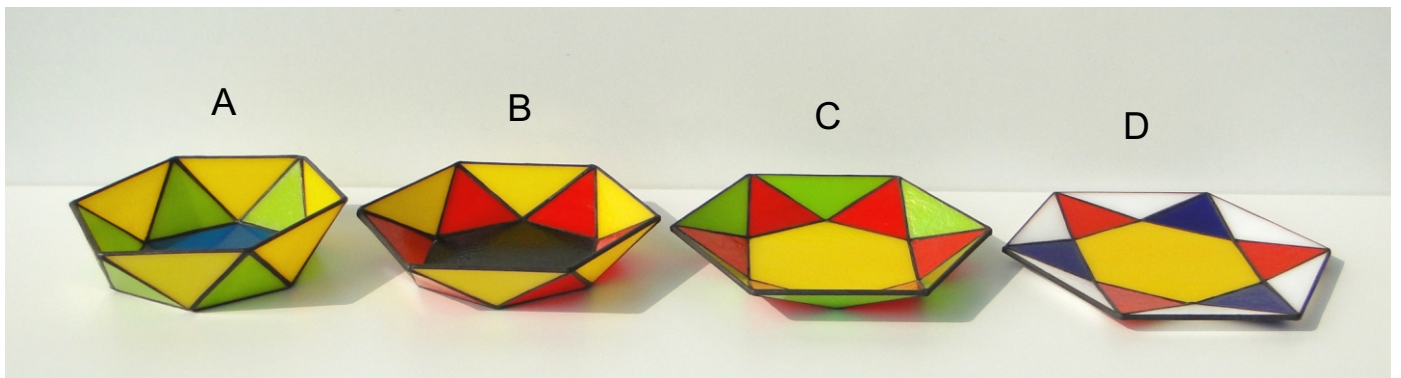

Schale " Favorit "

Schale " Favorit " Durchmesser ca. 16 - 20 cm

Passend zur Fußball WM und auch natürlich zu anderen Festlichkeiten oder einfach aus kultureller Verbundenheit:

Die Glasschale in Nationalfarben

Schnittmuster in Originalgröße

Mit der Wahl der Seitenteile bestimmen Sie die Form der Schale - von geschlossen bis flach

Brasilien

Material in diesem Beispiel:

Bullseye 0164-30F  
Bullseye 0126-30F  
Bullseye 0220-30F