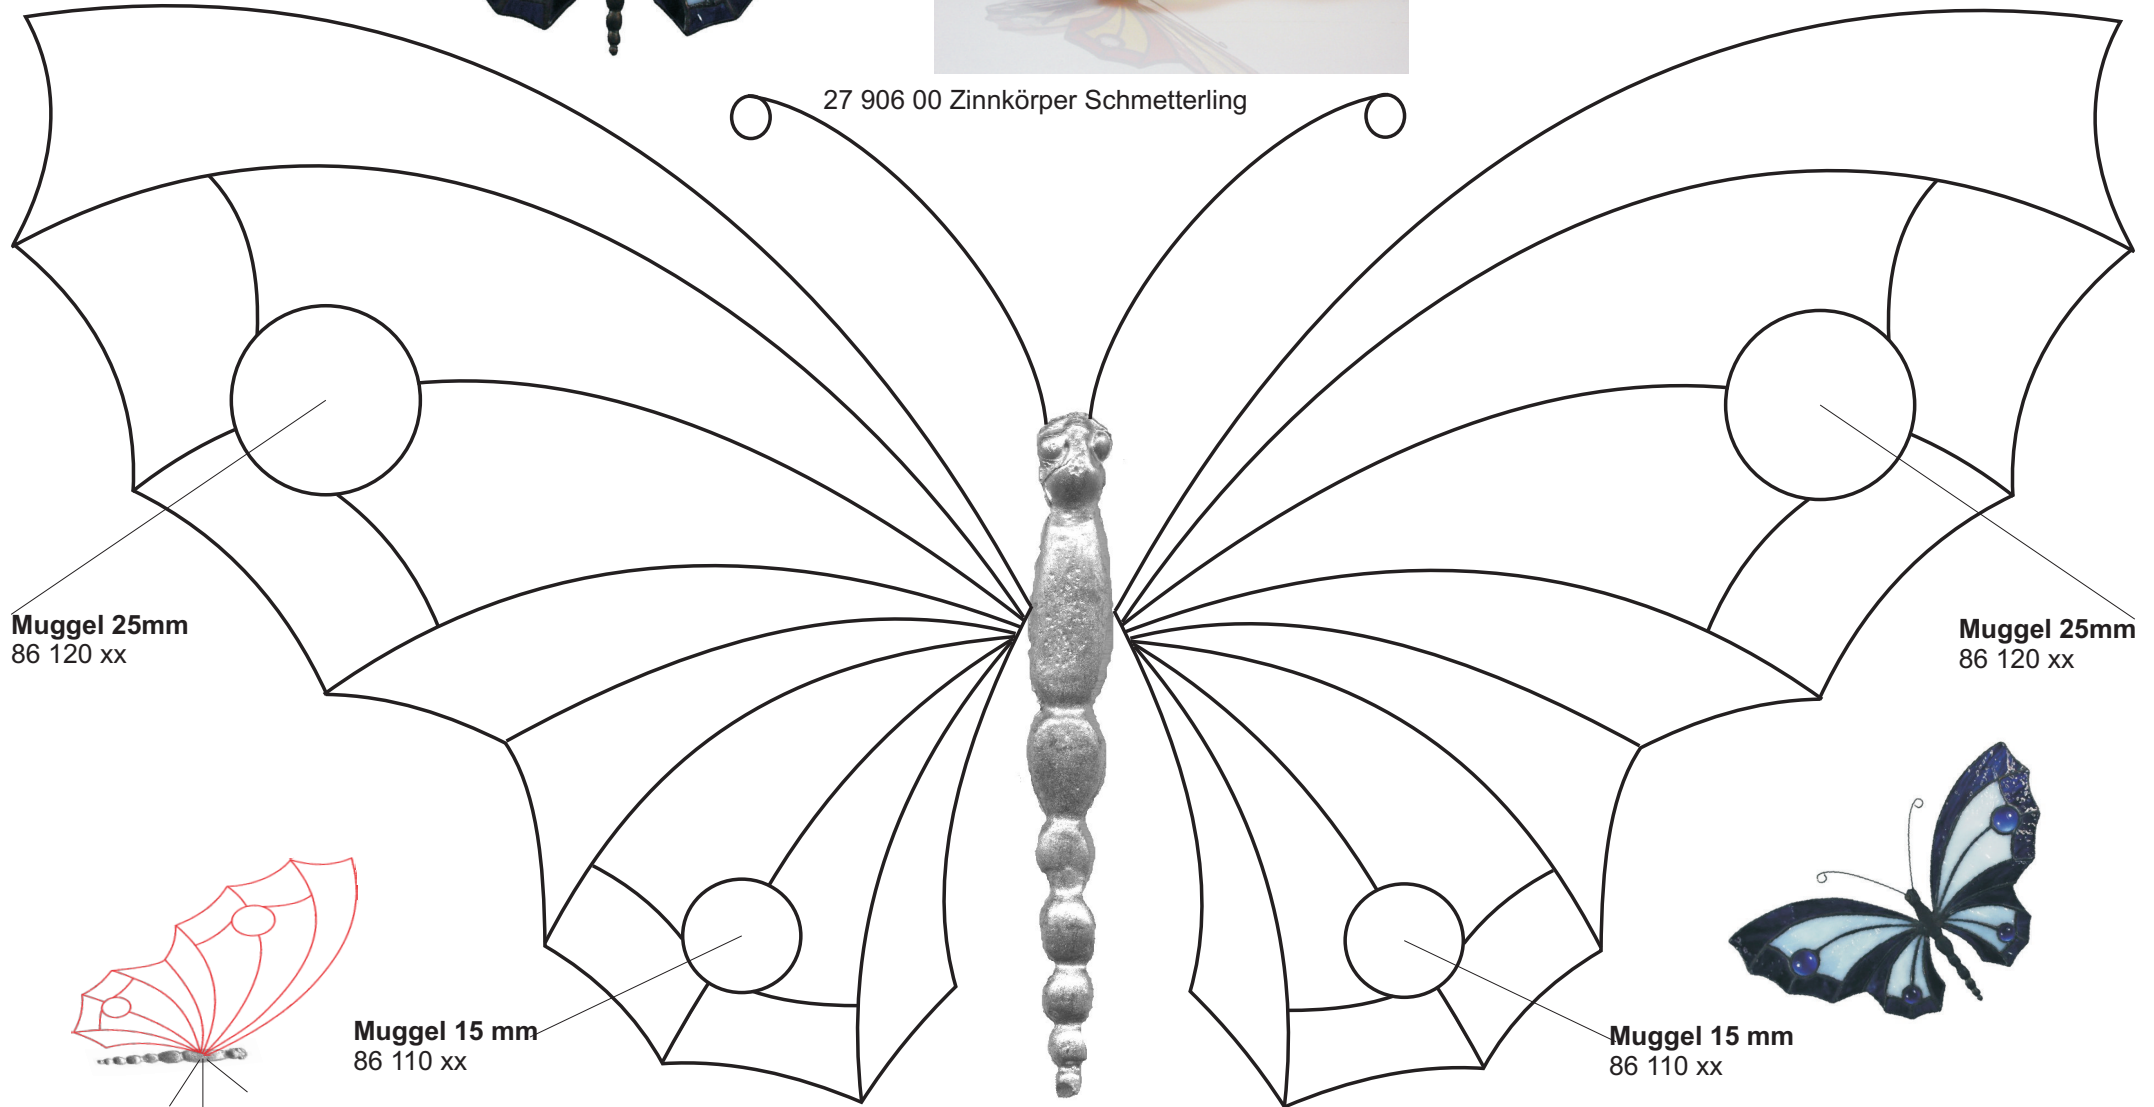

Schnittmuster / Pattern
Flügel- Spannweite 29 cm

27 906 00 Zinnkörper Schmetterling

Muggel 25mm
86 120 xx

Muggel 25mm
86 120 xx

Muggel 15 mm
86 110 xx

Muggel 15 mm
86 110 xx

Sitzend mit angewinkelten Flügeln