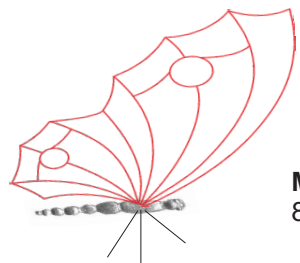

Schnittmuster / Pattern
Flügel- Spannweite 29 cm

27 906 00 Zinnkörper Schmetterling

Muggel 25mm
86 120 xx

Muggel 25mm
86 120 xx

Muggel 15 mm
86 110 xx

Muggel 15 mm
86 110 xx

Sitzend mit angewinkelten Flügeln