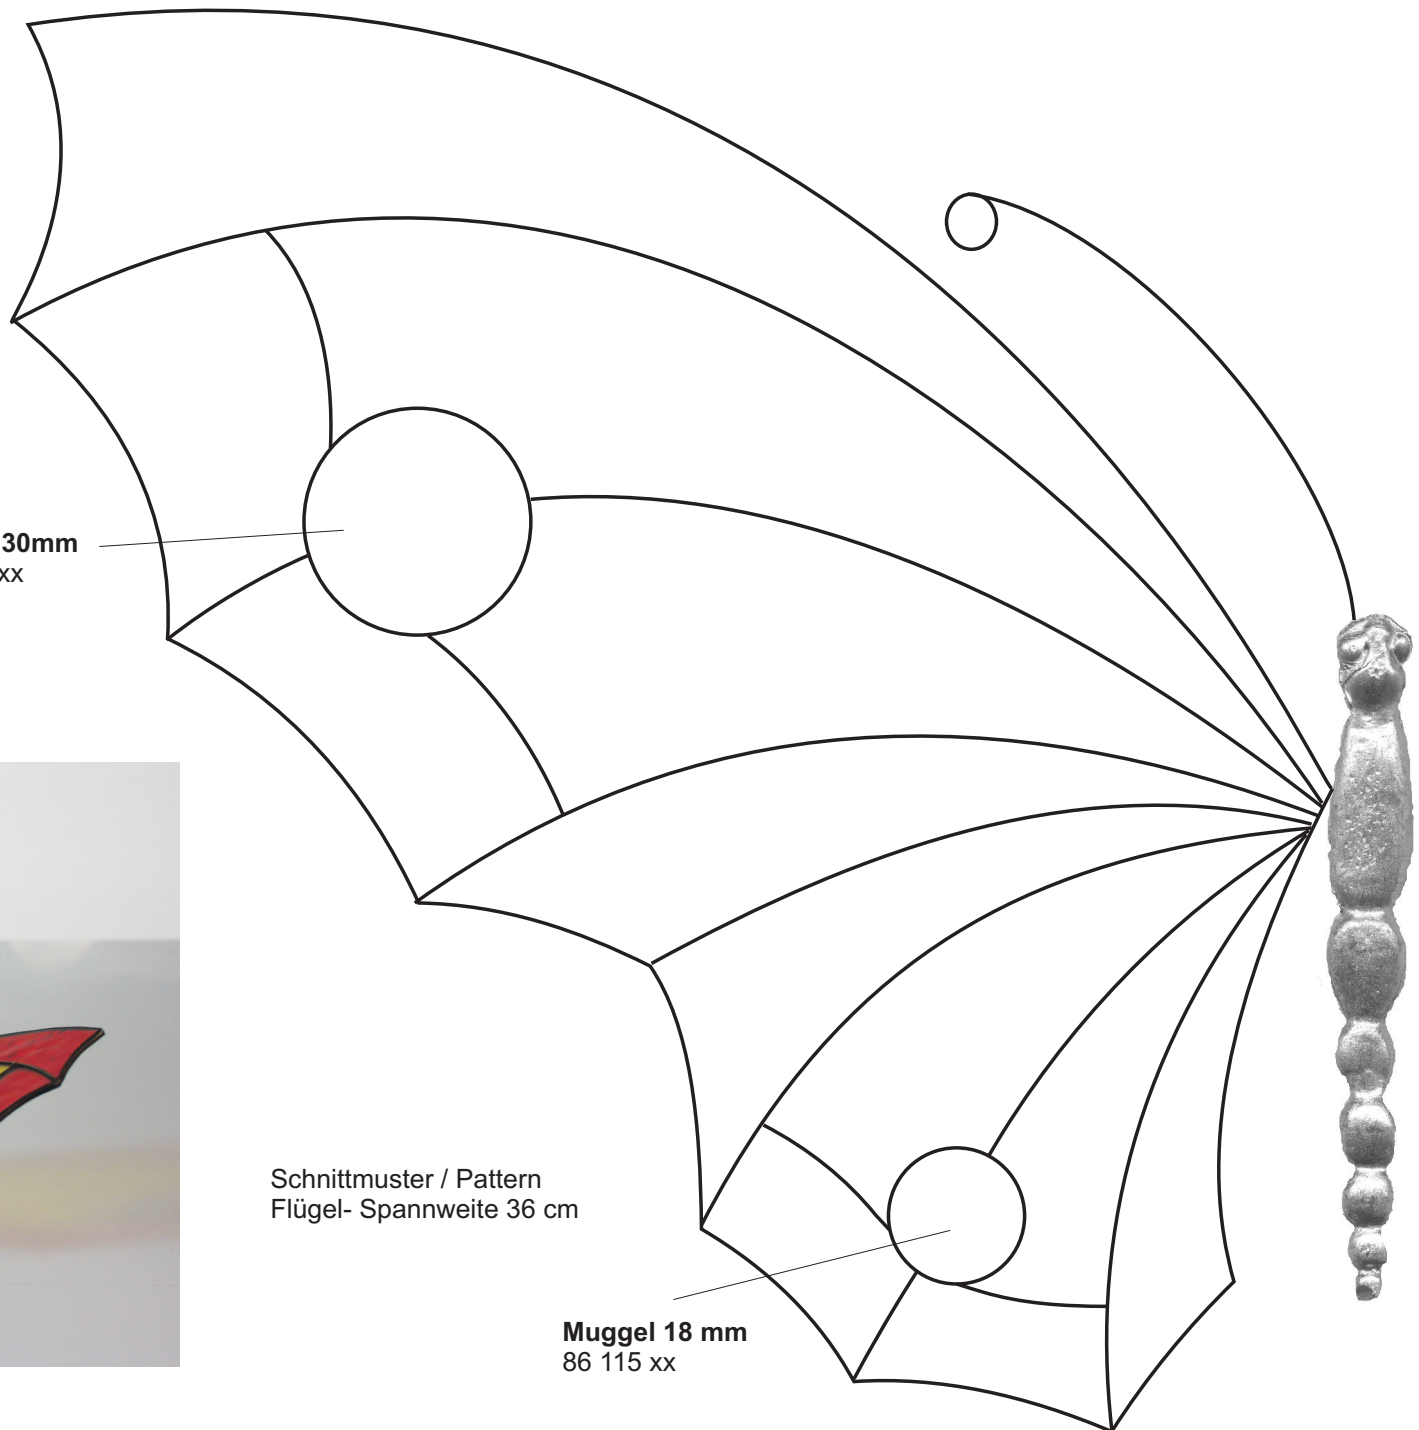

Sitzend mit angewinkelten Flügeln

**Mugel 30mm**  
86 125 xx

Schnittmuster / Pattern  
Flügel- Spannweite 36 cm

**Mugel 18 mm**  
86 115 xx

27 906 00 Zinnkörper Schmetterling