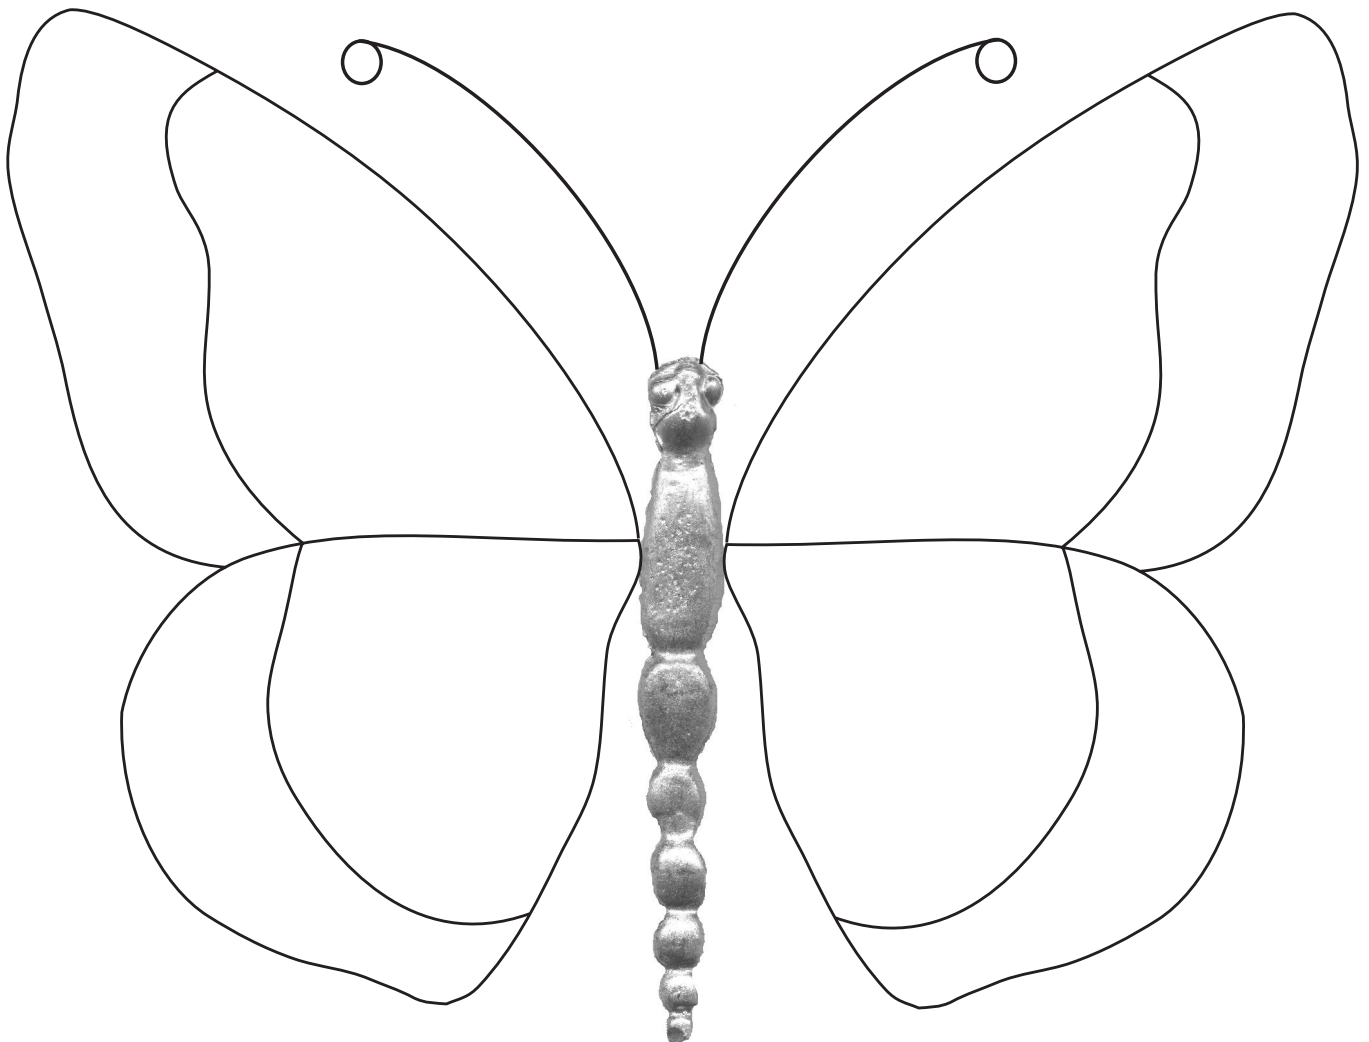

Schmetterling Mona

hängend mit flach angelöteten Flügeln

Schnittmuster in Originalgröße

27 906 00 Zinnkörper Schmetterling

A = Spectrum Spirit 431-76 SF
B = Spectrum 134 W

A = Spectrum 609-8
B = Spectrum 349-6

A = Spectrum 339-6
B = Spectrum 337-2

A = Spectrum 826-71
B = Spectrum 609-8

A = Spectrum 110-8 W
B = Spectrum 151 W

A = Spectrum 6069-81 CC
B = Spectrum 1009 W

A = Spectrum 6076-83 CC
B = Spectrum 1009 W