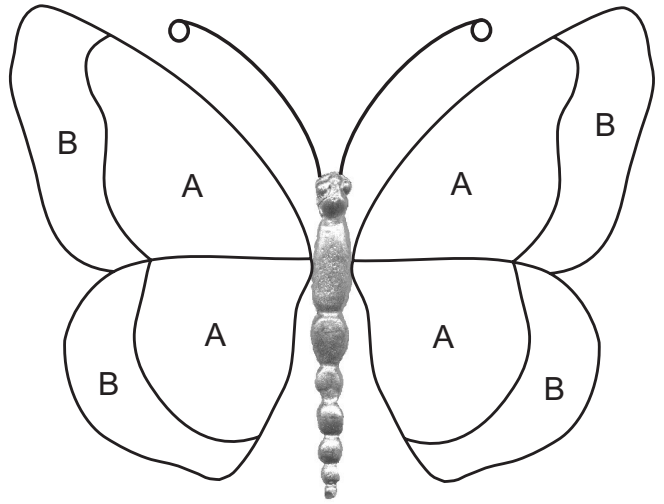

Schmetterling Mona

hängend mit flach angelöteten Flügeln

Schnittmuster in Originalgröße

27 906 00 Zinnkörper Schmetterling

A = Spectrum Spirit 431-76 SF
B = Spectrum 134 W

A = Spectrum 609-8
B = Spectrum 349-6

A = Spectrum 339-6
B = Spectrum 337-2

A = Spectrum 826-71
B = Spectrum 609-8

A = Spectrum 110-8 W
B = Spectrum 151 W

A = Spectrum 6069-81 CC
B = Spectrum 1009 W

A = Spectrum 6076-83 CC
B = Spectrum 1009 W

A = Spectrum 826-71
B = Spectrum 367-1

A = Spectrum 6000-81 CC
B = Spectrum 6069-81 CC

A = Spectrum Spirit 4361-76 SF
B = Spectrum Spirit 4001 SF

A = Spectrum Spirit 4561 SF
B = Spectrum 6000-81 CC

A = Spectrum Spirit 4561 SF
B = Spectrum 6000-81 CC